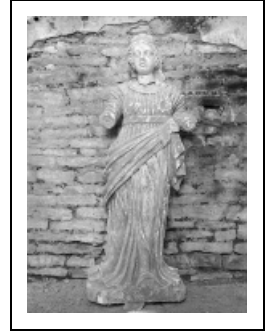

STATUE : VIERGE À L'ENFANT

Bourgogne-Franche-Comté, Yonne
Ancy-le-Franc

Situé dans : Chapelle funéraire Saint-Croix dite chapelle Le
Cosquyno

Emplacement : Posée sur le sol

Dossier IM89001759 réalisé en 1974 revu en 1998

Auteur(s) : Marie-Reine Charvolin, Claudine Hugonnet-Berger

Période(s) principale(s) : 1ère moitié 17e siècle

Auteur(s) de l'oeuvre :
auteur inconnu (auteur inconnu)

Description

Traces d'outil (gradine sur le voile, polissoir sur le visage).

Éléments descriptifs

Catégories : sculpture
Structures : revers ébauché

Iconographie :
figures bibliques Vierge à l'Enfant

État de conservation :

Mutilations : avant-bras droit de la Vierge ainsi que les bras, les jambes et la tête de l'Enfant. Tête de la Vierge brisée à la base du cou. Taces d'arrachement sur la poitrine de la Vierge. Main gauche de la Vierge (tenant l'Enfant) brisée.

Informations complémentaires

- **Dossier numérisé prochainement disponible :** <https://patrimoine.bourgognefranche-comte.fr/gtrudov/IM89001759.pdf>

Aire d'étude et canton : Ancy-le-Franc

Dénomination : statue

© Région Bourgogne-Franche-Comté, Inventaire du patrimoine