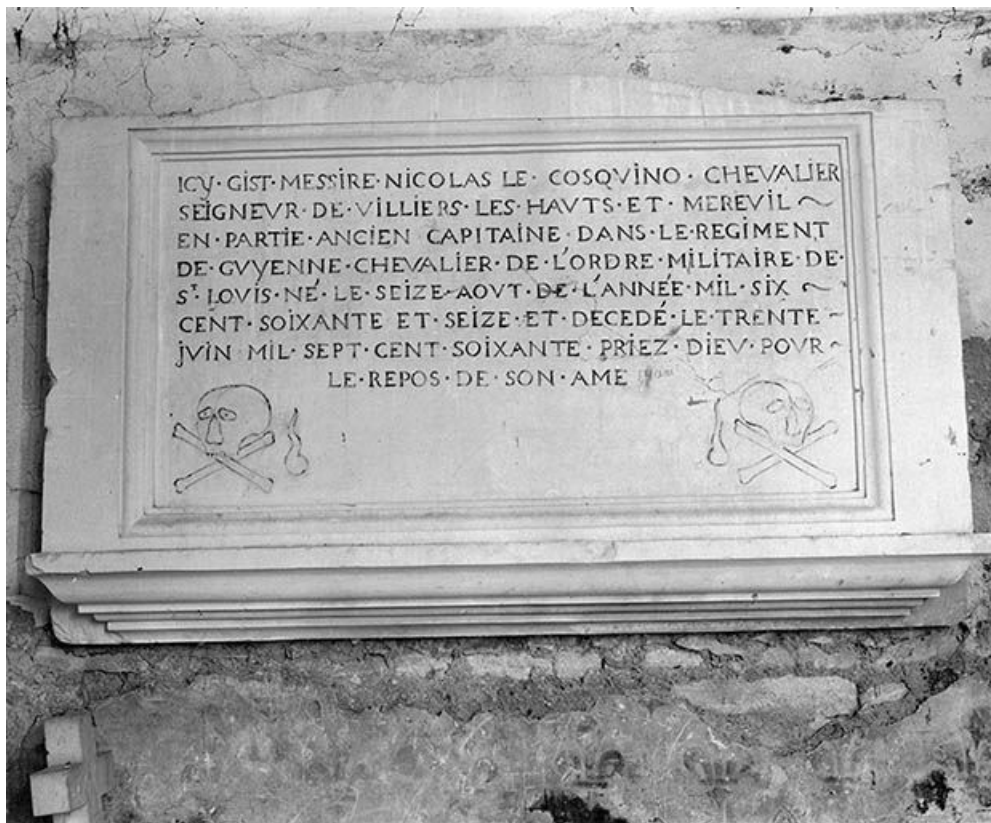

Vue d'ensemble.
89, Ancy-le-Franc

N° de l'illustration : 19748900911X

Date : 1974

Auteur : Michel Rosso

Reproduction soumise à autorisation du titulaire des droits d'exploitation

© Région Bourgogne-Franche-Comté, Inventaire du patrimoine