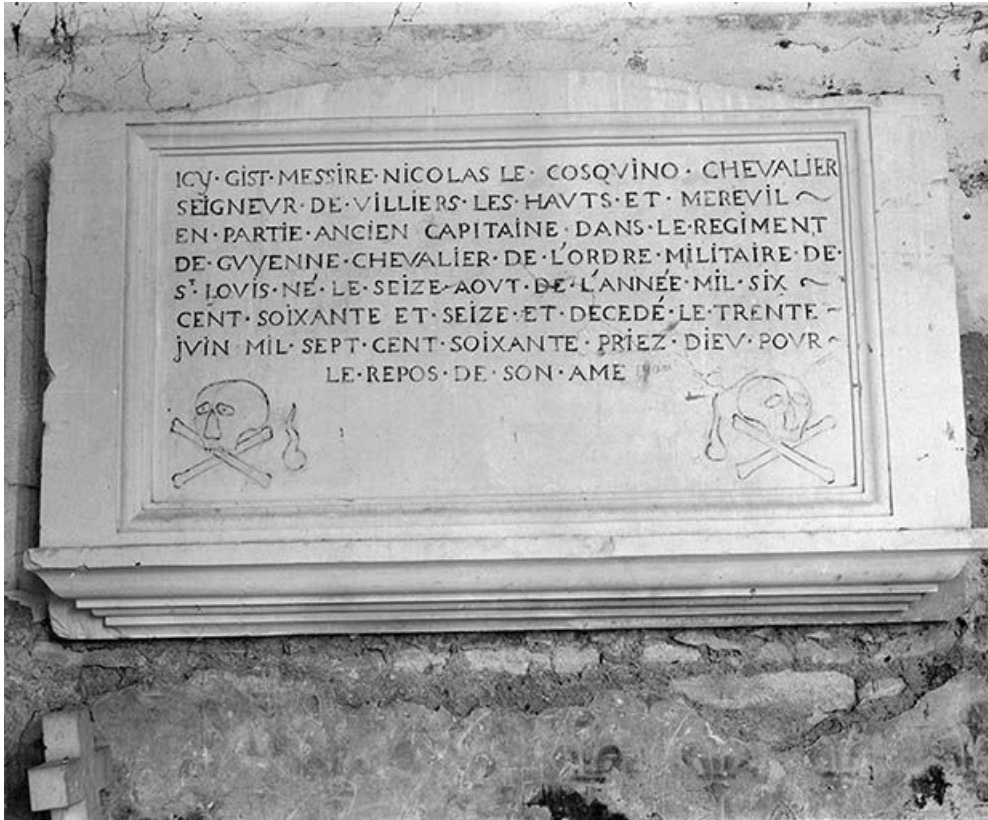

Vue d'ensemble.

89, Ancy-le-Franc

N° de l'illustration : 19748900911X

Date : 1974

Auteur : Michel Rosso

Reproduction soumise à autorisation du titulaire des droits d'exploitation

© Région Bourgogne-Franche-Comté, Inventaire du patrimoine