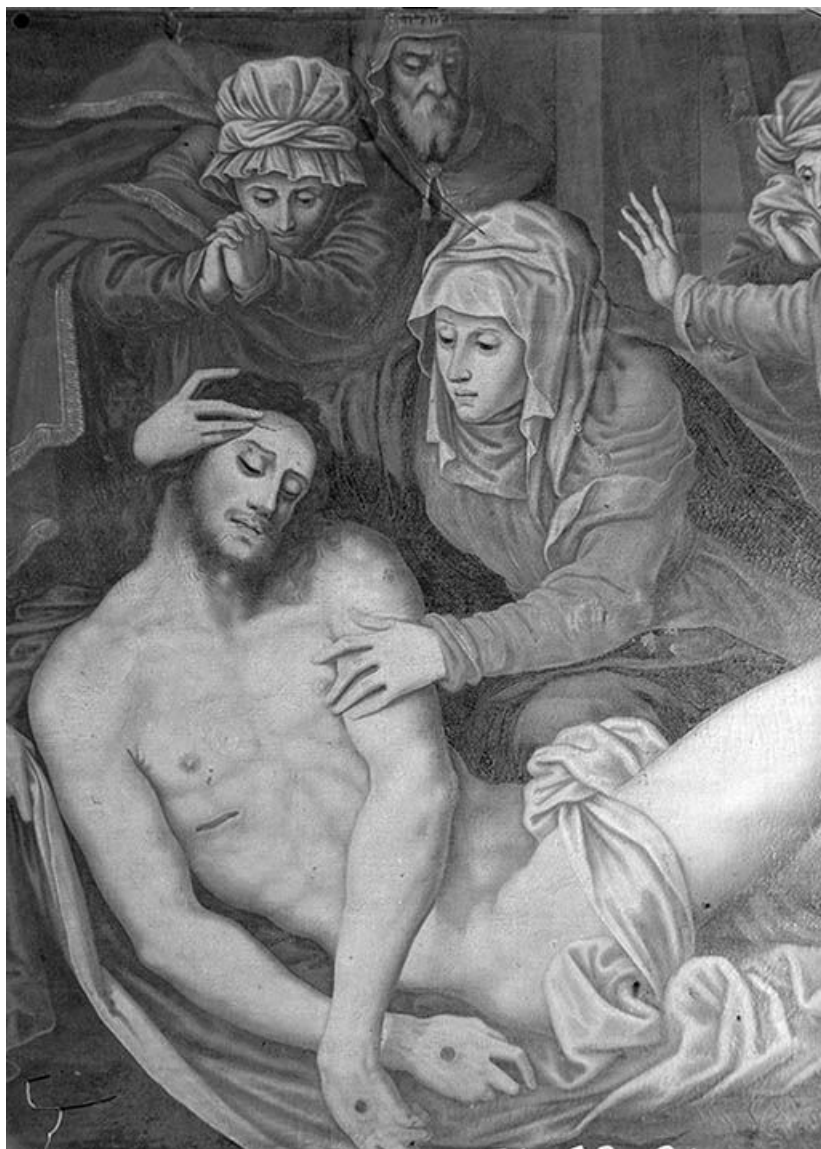

Détail : Christ.
89, Ancy-le-Franc

N° de l'illustration : 19748900940V

Date : 1974

Auteur : Jean-Luc Duthu

Reproduction soumise à autorisation du titulaire des droits d'exploitation

© Région Bourgogne-Franche-Comté, Inventaire du patrimoine