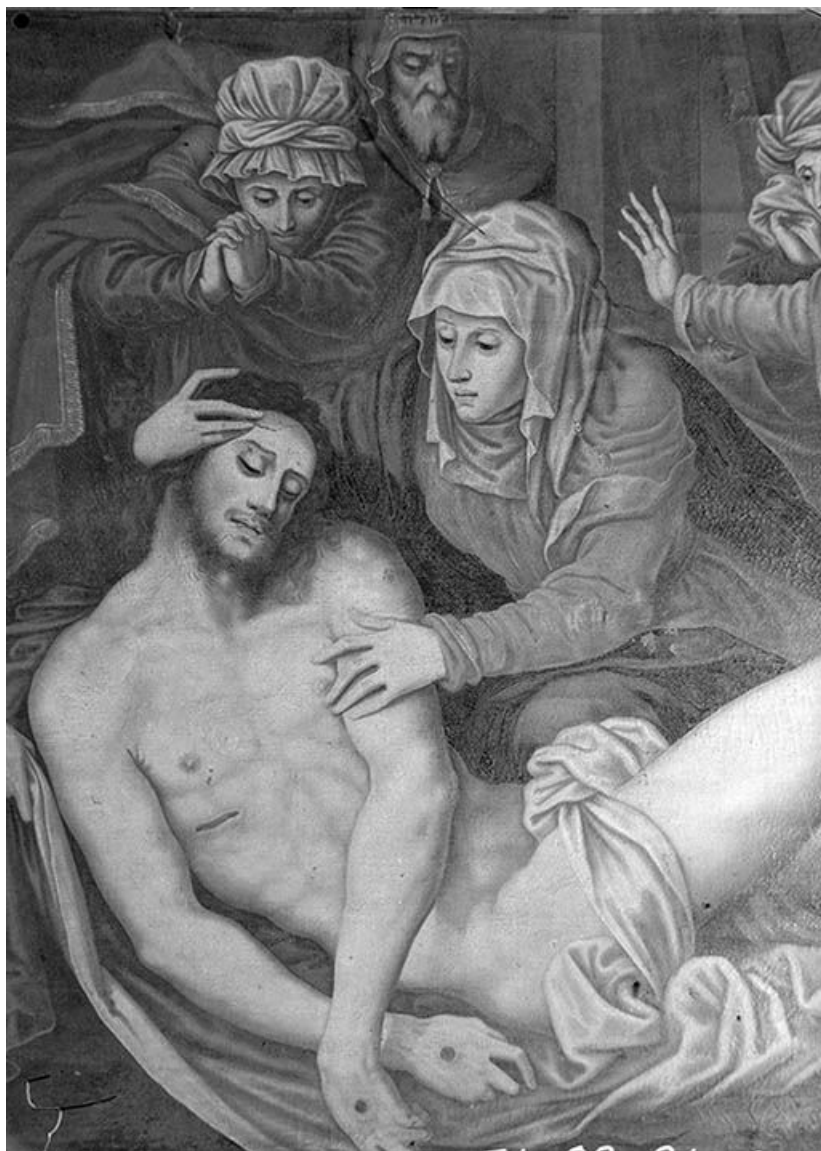

Détail : Christ.
89, Ancy-le-Franc

N° de l'illustration : 19748900940V

Date : 1974

Auteur : Jean-Luc Duthu

Reproduction soumise à autorisation du titulaire des droits d'exploitation

© Région Bourgogne-Franche-Comté, Inventaire du patrimoine