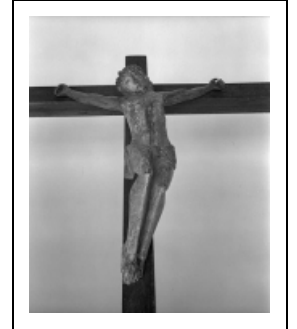

STATUETTE : CHRIST EN CROIX

Bourgogne-Franche-Comté, Yonne
Ancy-le-Franc

Situé dans : Église paroissiale Sainte-Colombe
Emplacement : Sacristie

Dossier IM89001740 réalisé en 1974 revu en 1998
Auteur(s) : Elisabeth Réveillon, Claudine Hugonnet-Berger

Période(s) principale(s) : 16e siècle (?)

Auteur(s) de l'oeuvre :
auteur inconnu (auteur inconnu)

Description

Bras rapportés.

Éléments descriptifs

Catégories : sculpture
Structures : revers ébauché

Iconographie :

Christ en croix

État de conservation :

Christ remonté sur une croix de procession moderne. Fentes verticales ; pieds recollés ; écaillage de la polychromie.

Informations complémentaires

- **Dossier numérisé prochainement disponible :** <https://patrimoine.bourgognefranche-comte.fr/gtrudov/IM89001740.pdf>