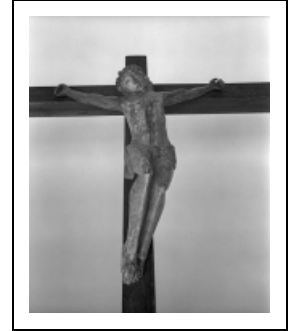

## STATUETTE : CHRIST EN CROIX

Bourgogne-Franche-Comté, Yonne  
Ancy-le-Franc

Situé dans : Église paroissiale Sainte-Colombe  
Emplacement : Sacristie

Dossier IM89001740 réalisé en 1974 revu en 1998  
Auteur(s) : Elisabeth Réveillon, Claudine Hugonnet-  
Berger

### Éléments descriptifs

**Catégories :** sculpture  
**Structures :** revers ébauché

### Iconographie :

Christ en croix

### État de conservation :

Christ remonté sur une croix de procession moderne. Fentes verticales ; pieds recollés ; écaillage de la polychromie.