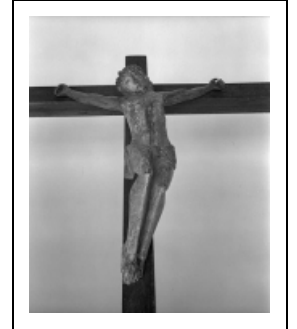

STATUETTE : CHRIST EN CROIX

Bourgogne-Franche-Comté, Yonne
Ancy-le-Franc

Situé dans : Église paroissiale Sainte-Colombe
Emplacement : Sacristie

Dossier IM89001740 réalisé en 1974 revu en 1998
Auteur(s) : Elisabeth Réveillon, Claudine Hugonnet-
Berger

Période(s) principale(s) : 16e siècle (?)

Auteur(s) de l'oeuvre :
auteur inconnu (auteur inconnu)

Description

Bras rapportés.

Éléments descriptifs

Catégories : sculpture
Structures : revers ébauché

Iconographie :

Christ en croix

État de conservation :

Christ remonté sur une croix de procession moderne. Fentes verticales ; pieds recollés ; écaillage de la polychromie.

Informations complémentaires

- **Dossier numérisé prochainement disponible :** <https://patrimoine.bourgognefranchecomte.fr/gtrudov/IM89001740.pdf>