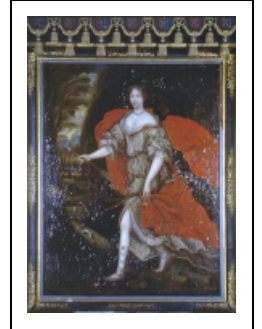

## TABLEAU : ANNE-MARIE VIGUIER EN DIANE CHASSERESSE

Bourgogne-Franche-Comté, Yonne  
Ancy-le-Franc

Emplacement : Étage, chambre des fleurs

Dossier IM89001475 réalisé en 1995

Auteur(s) : Brigitte Fromaget, Renaud Benoît-  
Cattin

**Période(s) principale(s) :** 2e moitié 17e siècle

**Auteur(s) de l'oeuvre :**  
Beaubrun (atelier de)

### Éléments descriptifs

**Catégories :** peinture

**Structures :** rectangulaire vertical

### Iconographie :

Portrait d'Anne-Marie Viguiier, femme de Francois de Clermont-Tonnerre, en Diane chasseresse.  
portrait femme Diane en pied