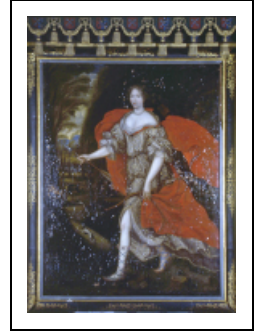

## TABLEAU : ANNE-MARIE VIGUIER EN DIANE CHASSERESSE

Bourgogne-Franche-Comté, Yonne  
Ancy-le-Franc

Emplacement : Étage, chambre des fleurs

Dossier IM89001475 réalisé en 1995

Auteur(s) : Brigitte Fromaget, Renaud Benoît-Cattin

**Période(s) principale(s) :** 2e moitié 17e siècle

**Auteur(s) de l'oeuvre :**  
Beaubrun (atelier de)

### Éléments descriptifs

**Catégories :** peinture

**Structures :** rectangulaire vertical

### Iconographie :

Portrait d'Anne-Marie Viguière, femme de François de Clermont-Tonnerre, en Diane chasseresse.  
portrait femme Diane en pied