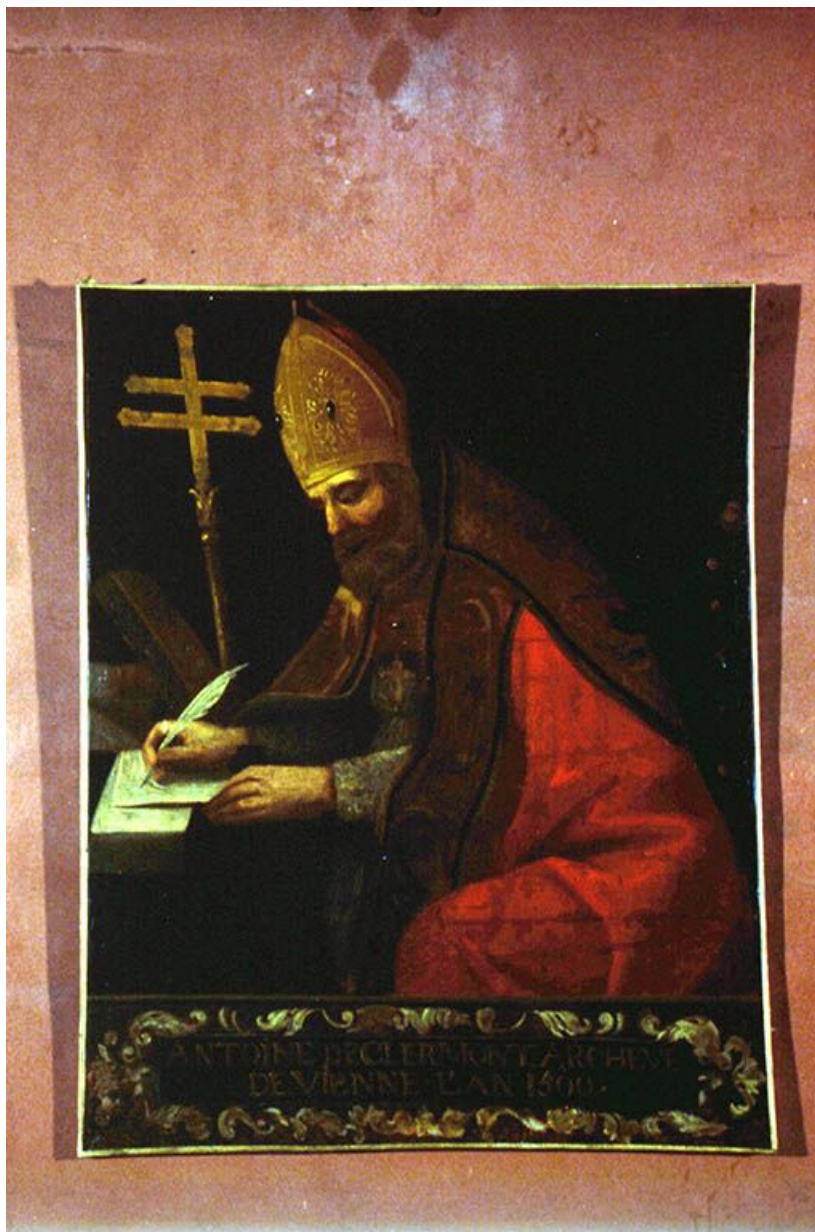

TABLEAUX EN PENDANT : ANTELME ET ANTOINE DE CLERMONT

Bourgogne-Franche-Comté, Yonne
Ancy-le-Franc

Situé dans : Château

Dossier IM89001471 réalisé en
1995

Auteur(s) : Brigitte Fromaget

Période(s) principale(s) : 17e siècle

Auteur(s) de l'oeuvre :
auteur inconnu (auteur inconnu)

Éléments descriptifs

Iconographie :

Portraits d'Antelme et Antoine de Clermont
portraits évêque archevêque

État de conservation :
repeint

Informations complémentaires

Antelme de Clermont.

89, Ancy-le-Franc

N° de l'illustration : 19958900121ZA

Date : 1995

Auteur : Jean-Luc Duthu

Reproduction soumise à autorisation du titulaire des droits d'exploitation

© Région Bourgogne-Franche-Comté, Inventaire du patrimoine

Antoine de Clermont.

89, Ancy-le-Franc

N° de l'illustration : 19958900119ZA

Date : 1995

Auteur : Jean-Luc Duthu

Reproduction soumise à autorisation du titulaire des droits d'exploitation

© Région Bourgogne-Franche-Comté, Inventaire du patrimoine