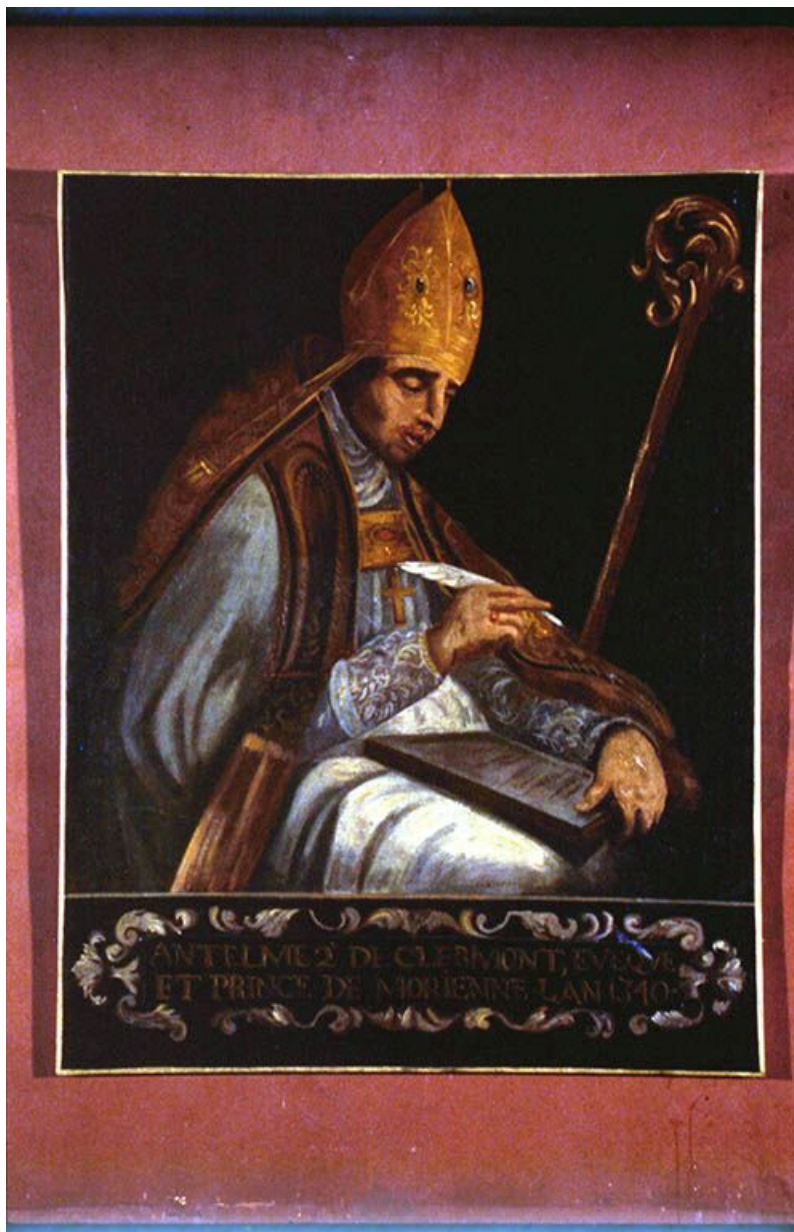

Antelme de Clermont.

89, Ancy-le-Franc

N° de l'illustration : 19958900121ZA

Date : 1995

Auteur : Jean-Luc Duthu

Reproduction soumise à autorisation du titulaire des droits d'exploitation

© Région Bourgogne-Franche-Comté, Inventaire du patrimoine