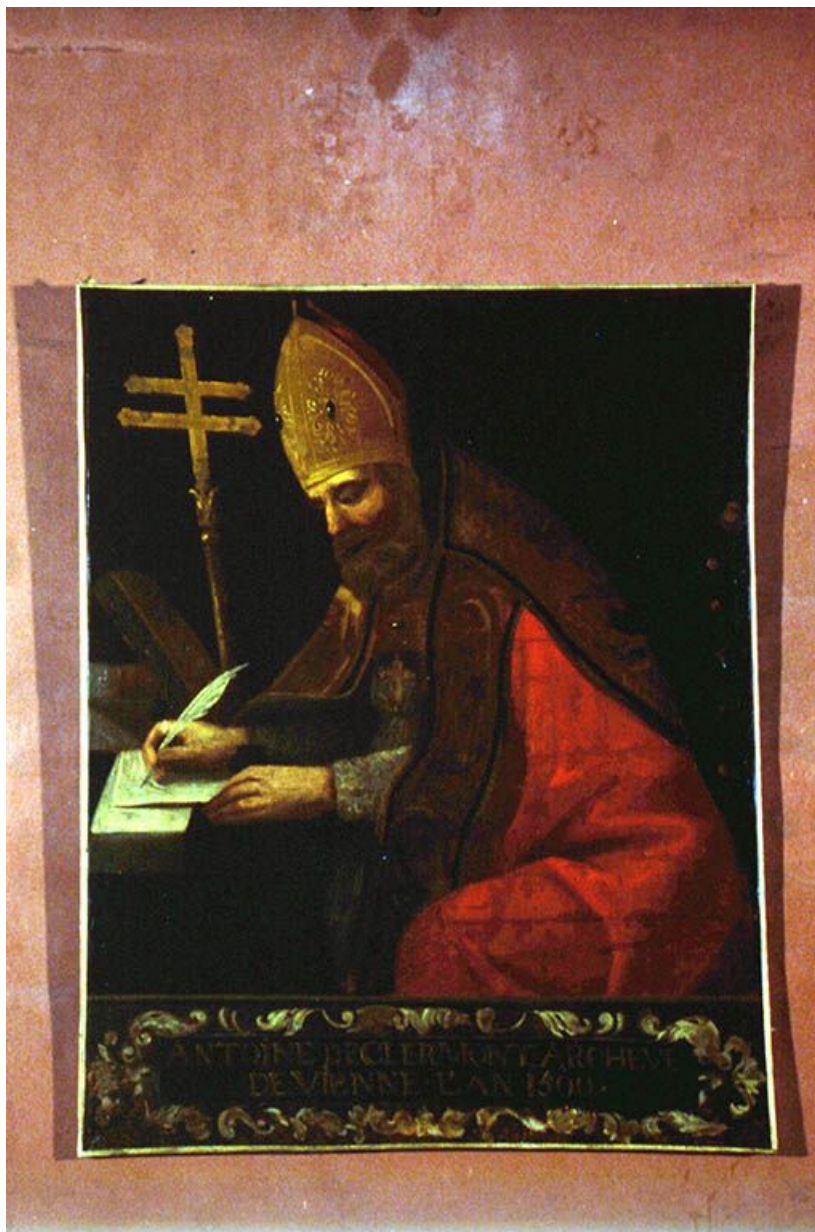

## TABLEAUX EN PENDANT : ANTELME ET ANTOINE DE CLERMONT

Bourgogne-Franche-Comté, Yonne  
Ancy-le-Franc

Situé dans : Château

Dossier IM89001471 réalisé en  
1995

Auteur(s) : Brigitte Fromaget

**Période(s) principale(s) :** 17e siècle

### Éléments descriptifs

**Iconographie :**  
Portraits d'Antelme et Antoine de Clermont  
portraits évêque archevêque

**État de conservation :**  
repeint

© Région Bourgogne-Franche-Comté, Inventaire du patrimoine

**Antelme de Clermont.**

89, Ancy-le-Franc

N° de l'illustration : 19958900121ZA

Date : 1995

Auteur : Jean-Luc Duthu

Reproduction soumise à autorisation du titulaire des droits d'exploitation

© Région Bourgogne-Franche-Comté, Inventaire du patrimoine

**Antoine de Clermont.**

89, Ancy-le-Franc

N° de l'illustration : 19958900119ZA

Date : 1995

Auteur : Jean-Luc Duthu

Reproduction soumise à autorisation du titulaire des droits d'exploitation