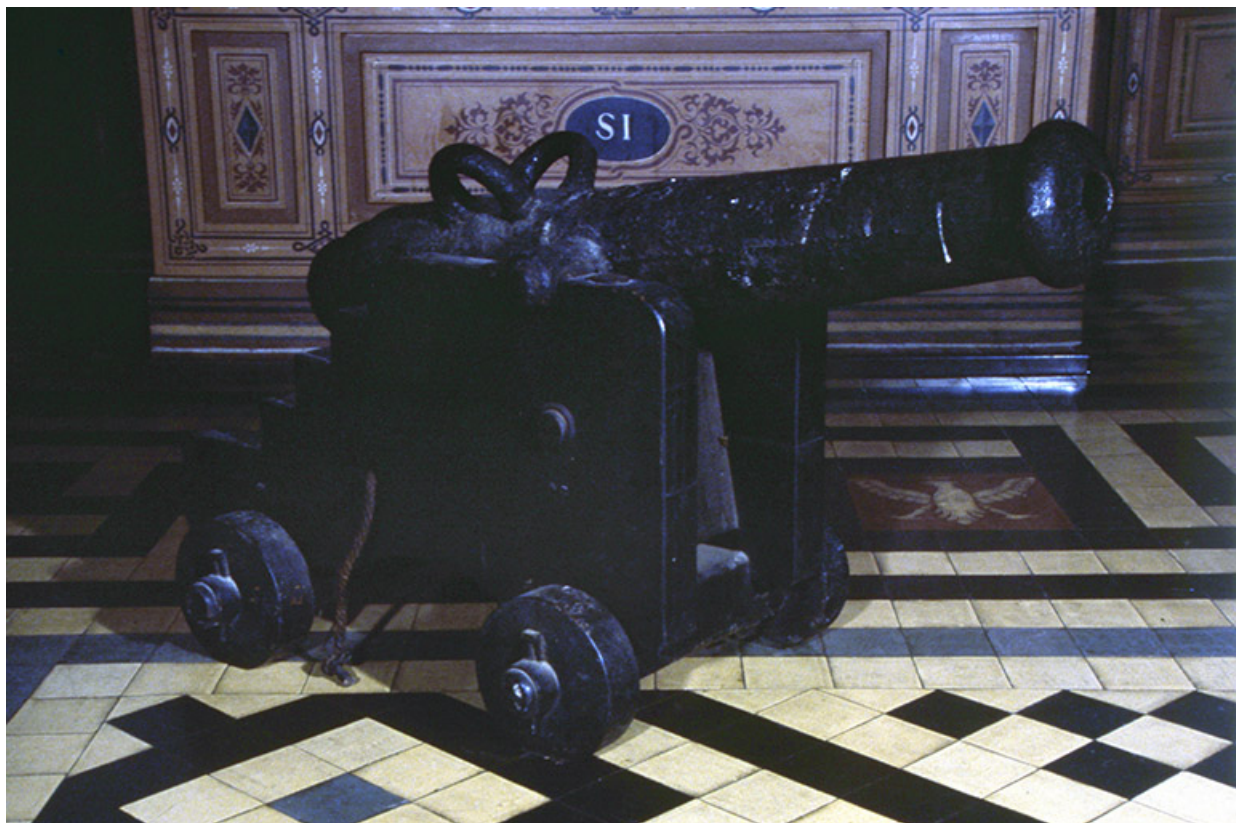

Vue d'un canon, de trois-quarts.

89, Ancy-le-Franc

N° de l'illustration : 19958900108ZA

Date : 1995

Auteur : Jean-Luc Duthu

Reproduction soumise à autorisation du titulaire des droits d'exploitation

© Région Bourgogne-Franche-Comté, Inventaire du patrimoine