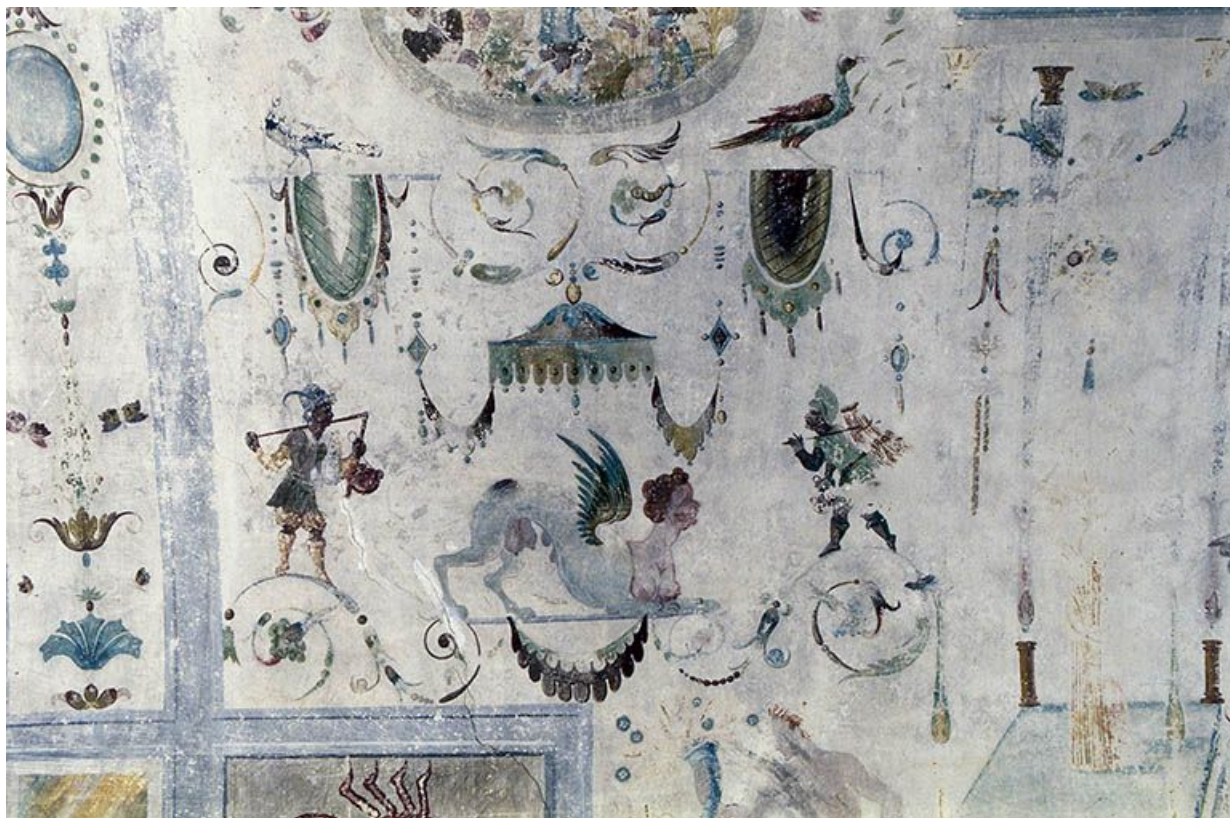

**Chambre du Zodiaque, voûte, partie sud-ouest, Apollon(?)**  
89, Ancy-le-Franc château

N° de l'illustration : 19948900156ZA

Date : 1994

Auteur : Jean-Luc Duthu

Reproduction soumise à autorisation du titulaire des droits d'exploitation

© Région Bourgogne-Franche-Comté, Inventaire du patrimoine

**Chambre du Zodiaque, voûte, partie sud-ouest, grotesques**  
89, Ancy-le-Franc château

N° de l'illustration : 19948900152ZA

Date : 1994

Auteur : Jean-Luc Duthu