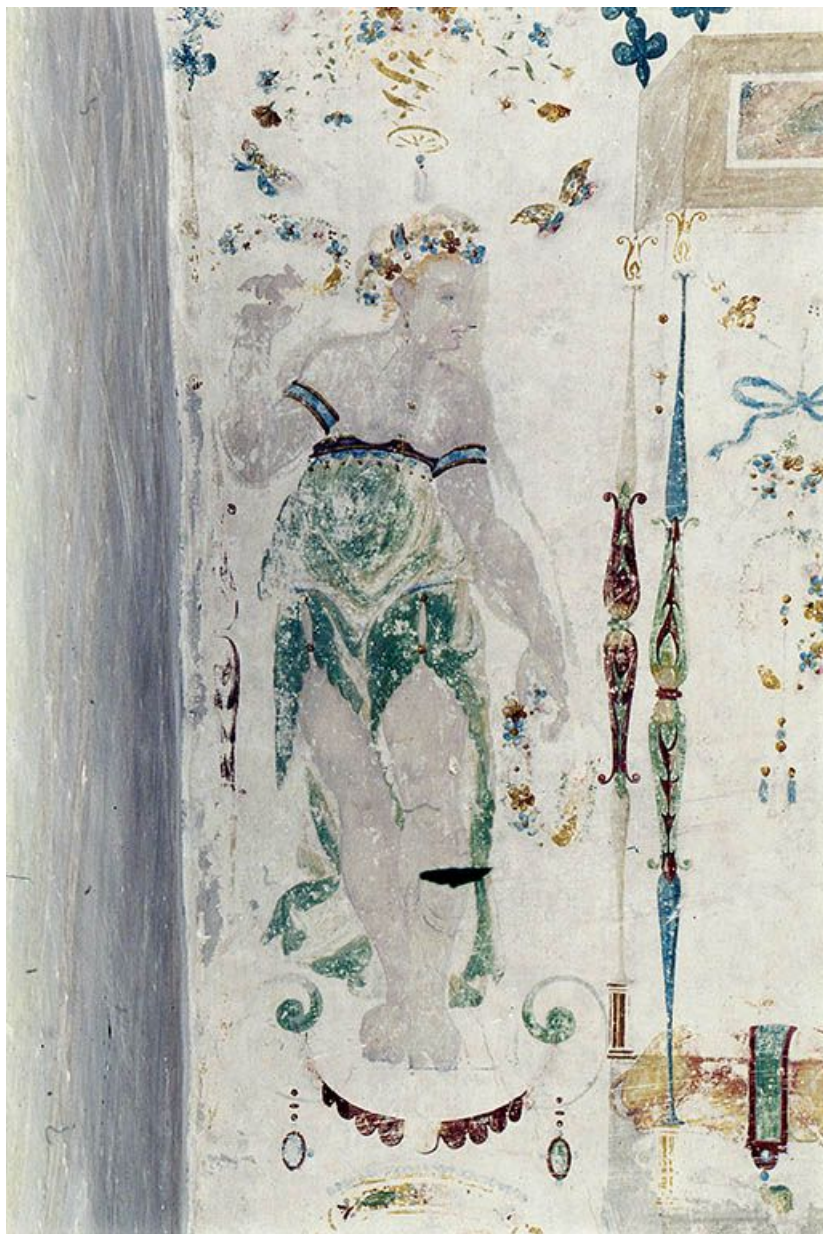

Chambre du Zodiaque, voûte, partie sud-est, Flore
89, Ancy-le-Franc château

N° de l'illustration : 19948900143ZA

Date : 1994

Auteur : Jean-Luc Duthu

Reproduction soumise à autorisation du titulaire des droits d'exploitation

© Région Bourgogne-Franche-Comté, Inventaire du patrimoine