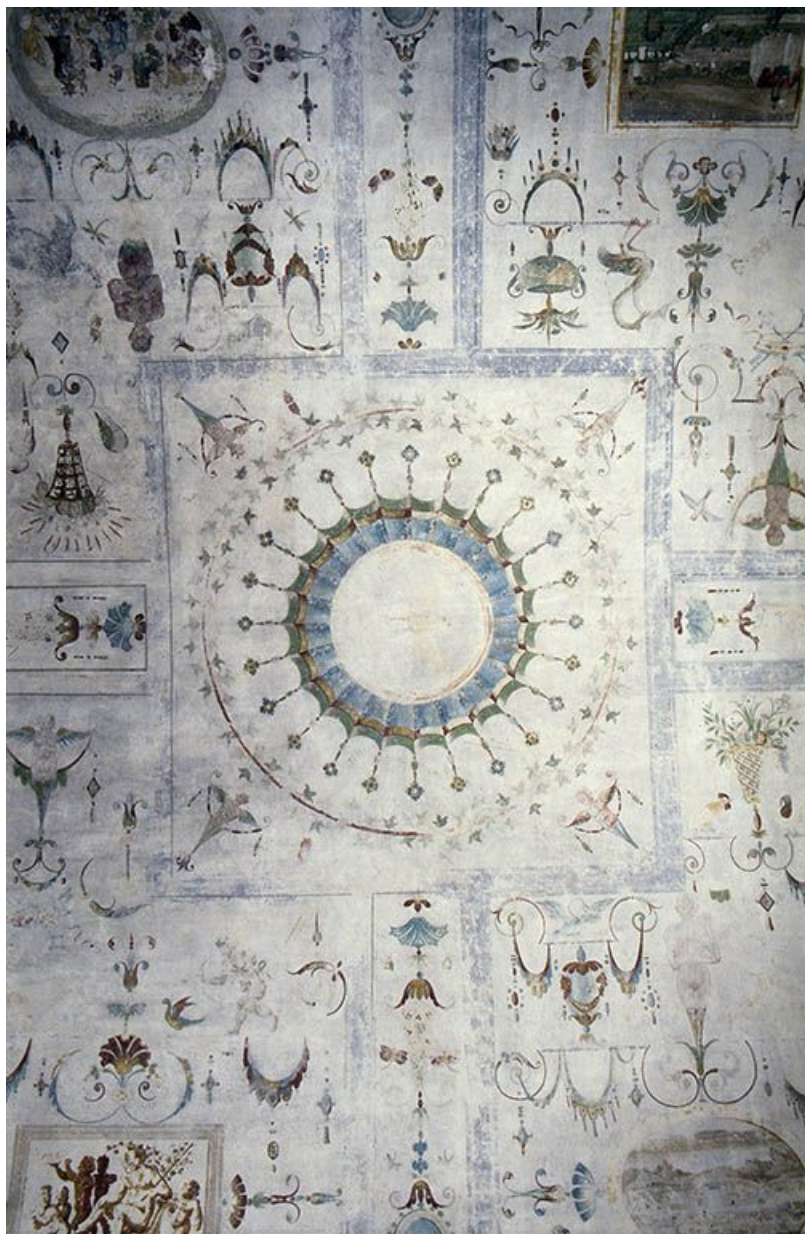

Éléments descriptifs

Iconographie :

Décor de la voûte en berceau organisé en quatre rectangles séparés par de faux pilastres peints ; chaque rectangle symbolise une saison (le printemps au sud-est, l'été au sud-ouest, l'automne au nord-ouest, l'hiver au nord-est) ; dans chaque rectangle, la place centrale est occupée par une grande figure mythologique en pied, sous un décor architectural, le reste de l'espace étant occupé par un décor ornemental, des médaillons, des animaux, des paysans et les signes du zodiaque ; la lunette du mur ouest est peinte (médaillon figurant Mars ?, décor ornemental).

Chambre du Zodiaque, vue générale prise de l'est
89, Ancy-le-Franc château

N° de l'illustration : 19948900175XA

Date : 1994

Auteur : Jean-Luc Duthu

Reproduction soumise à autorisation du titulaire des droits d'exploitation

© Région Bourgogne-Franche-Comté, Inventaire du patrimoine

Chambre du Zodiaque, voûte, partie centrale
89, Ancy-le-Franc château

N° de l'illustration : 19948900179ZA

Date : 1994

Auteur : Jean-Luc Duthu

Reproduction soumise à autorisation du titulaire des droits d'exploitation