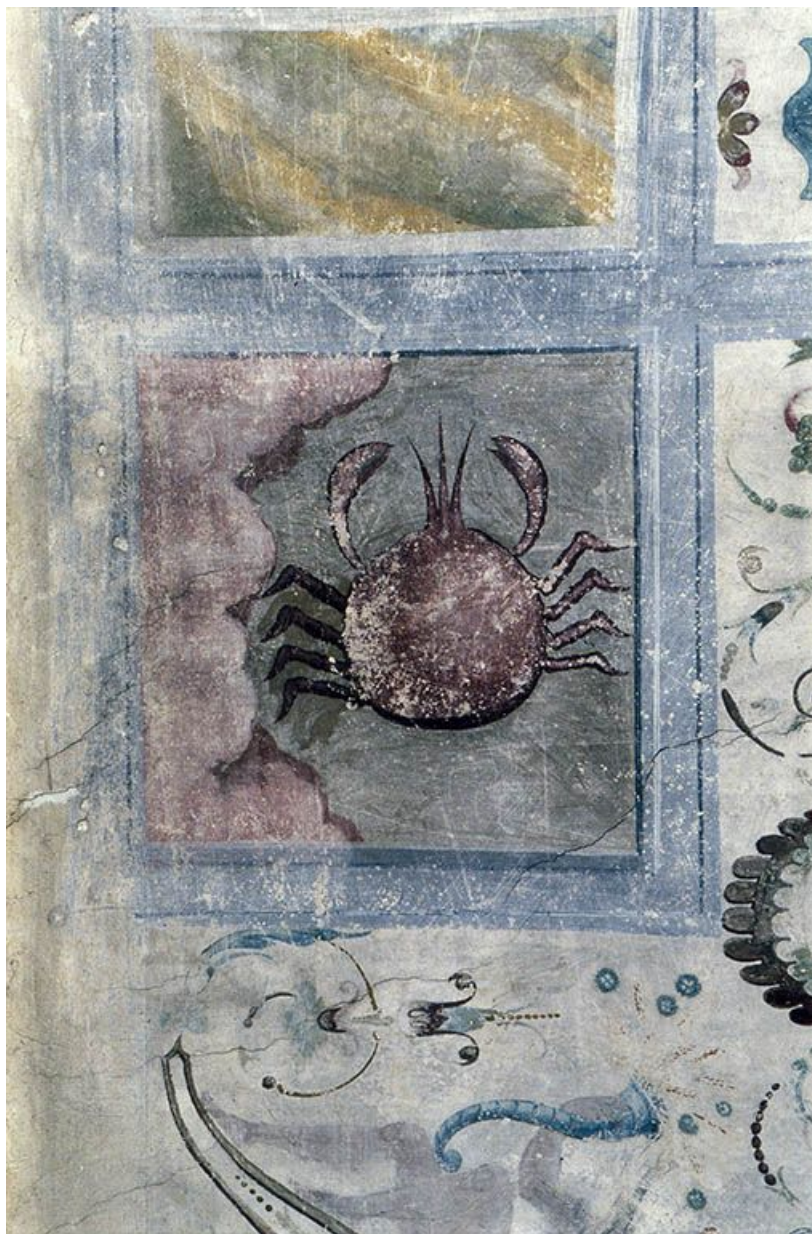

**Chambre du Zodiaque, voûte, partie sud-ouest, l'Eté**  
89, Ancy-le-Franc château

N° de l'illustration : 19948900150ZA

Date : 1994

Auteur : Jean-Luc Duthu

Reproduction soumise à autorisation du titulaire des droits d'exploitation

© Région Bourgogne-Franche-Comté, Inventaire du patrimoine

**Chambre du Zodiaque, voûte, partie sud-ouest, le Cancer**  
89, Ancy-le-Franc château

N° de l'illustration : 19948900148ZA

Date : 1994

Auteur : Jean-Luc Duthu