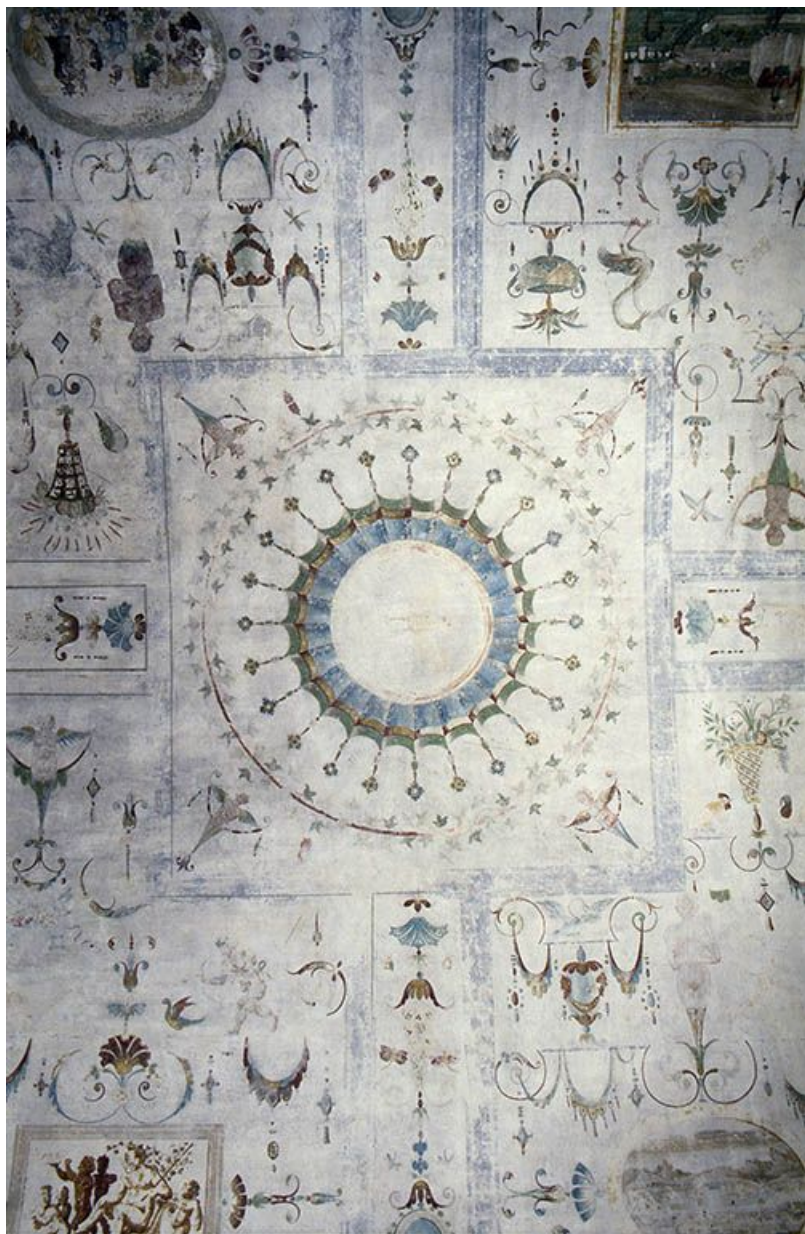

#### Iconographie :

Décor de la voûte en berceau organisé en quatre rectangles séparés par de faux pilastres peints ; chaque rectangle symbolise une saison (le printemps au sud-est, l'été au sud-ouest, l'automne au nord-ouest, l'hiver au nord-est) ; dans chaque rectangle, la place centrale est occupée par une grande figure mythologique en pied, sous un décor architectural, le reste de l'espace étant occupé par un décor ornemental, des médaillons, des animaux, des paysans et les signes du zodiaque ; la lunette du mur ouest est peinte (médaillon figurant Mars ?, décor ornemental).

**Chambre du Zodiaque, vue générale prise de l'est**  
89, Ancy-le-Franc château

N° de l'illustration : 19948900175XA

Date : 1994

Auteur : Jean-Luc Duthu

Reproduction soumise à autorisation du titulaire des droits d'exploitation

© Région Bourgogne-Franche-Comté, Inventaire du patrimoine

**Chambre du Zodiaque, voûte, partie centrale**  
89, Ancy-le-Franc château

N° de l'illustration : 19948900179ZA

Date : 1994

Auteur : Jean-Luc Duthu