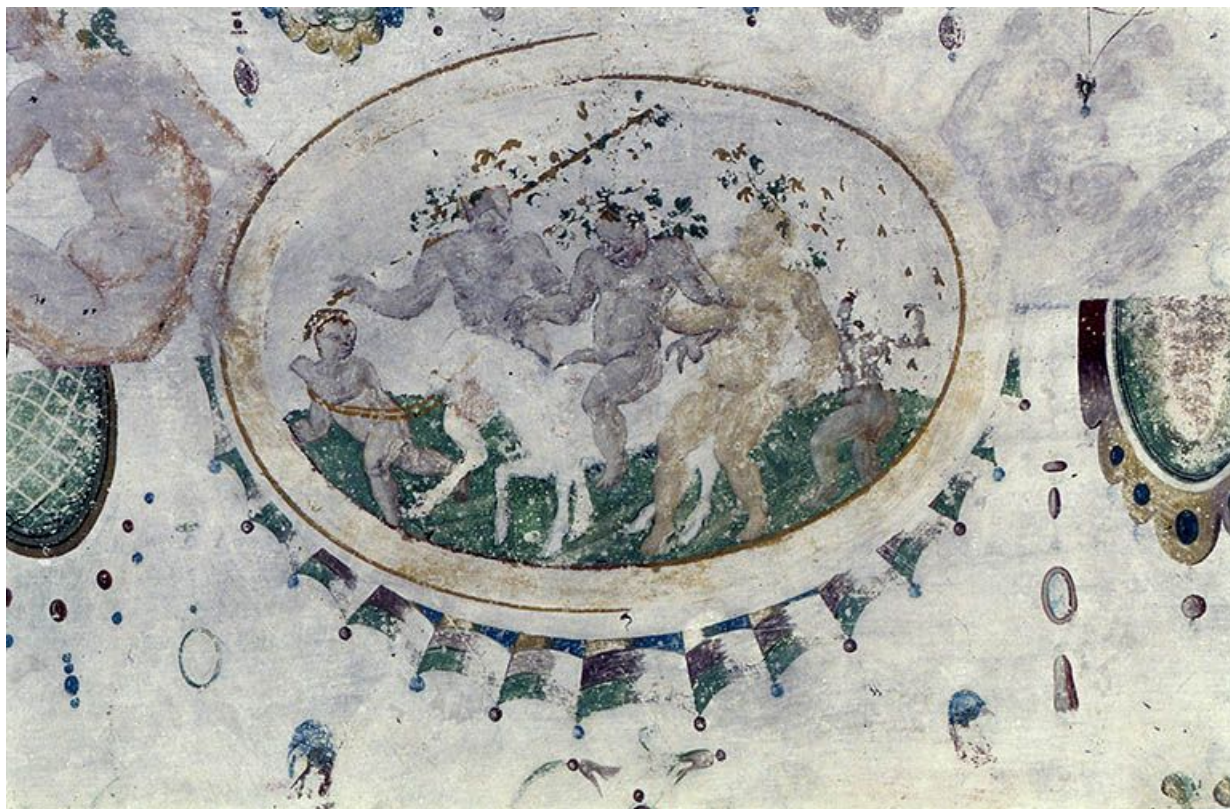

Chambre du Zodiaque, voûte, partie nord-ouest, Silène
89, Ancy-le-Franc château

N° de l'illustration : 19948900188ZA

Date : 1994

Auteur : Jean-Luc Duthu

Reproduction soumise à autorisation du titulaire des droits d'exploitation

© Région Bourgogne-Franche-Comté, Inventaire du patrimoine