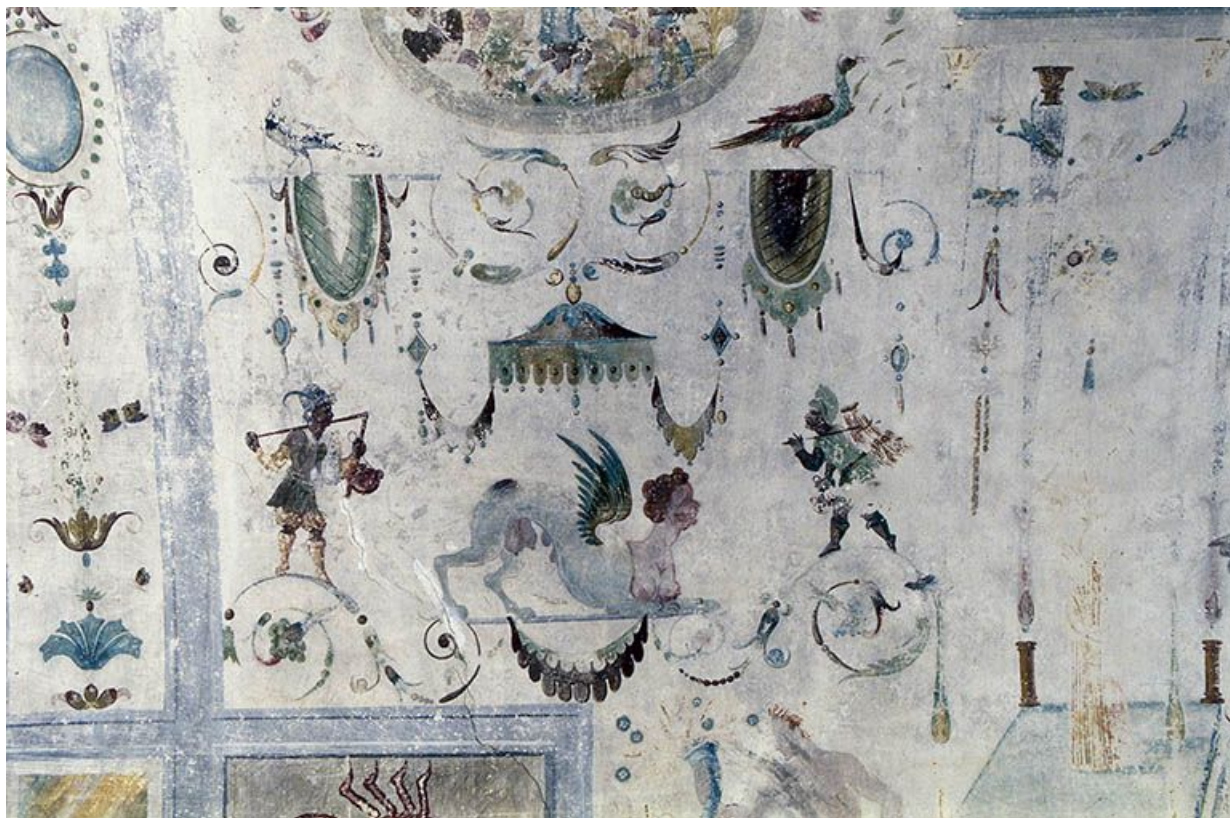

Chambre du Zodiaque, voûte, partie sud-ouest, grotesques
89, Ancy-le-Franc château

N° de l'illustration : 19948900152ZA

Date : 1994

Auteur : Jean-Luc Duthu

Reproduction soumise à autorisation du titulaire des droits d'exploitation

© Région Bourgogne-Franche-Comté, Inventaire du patrimoine