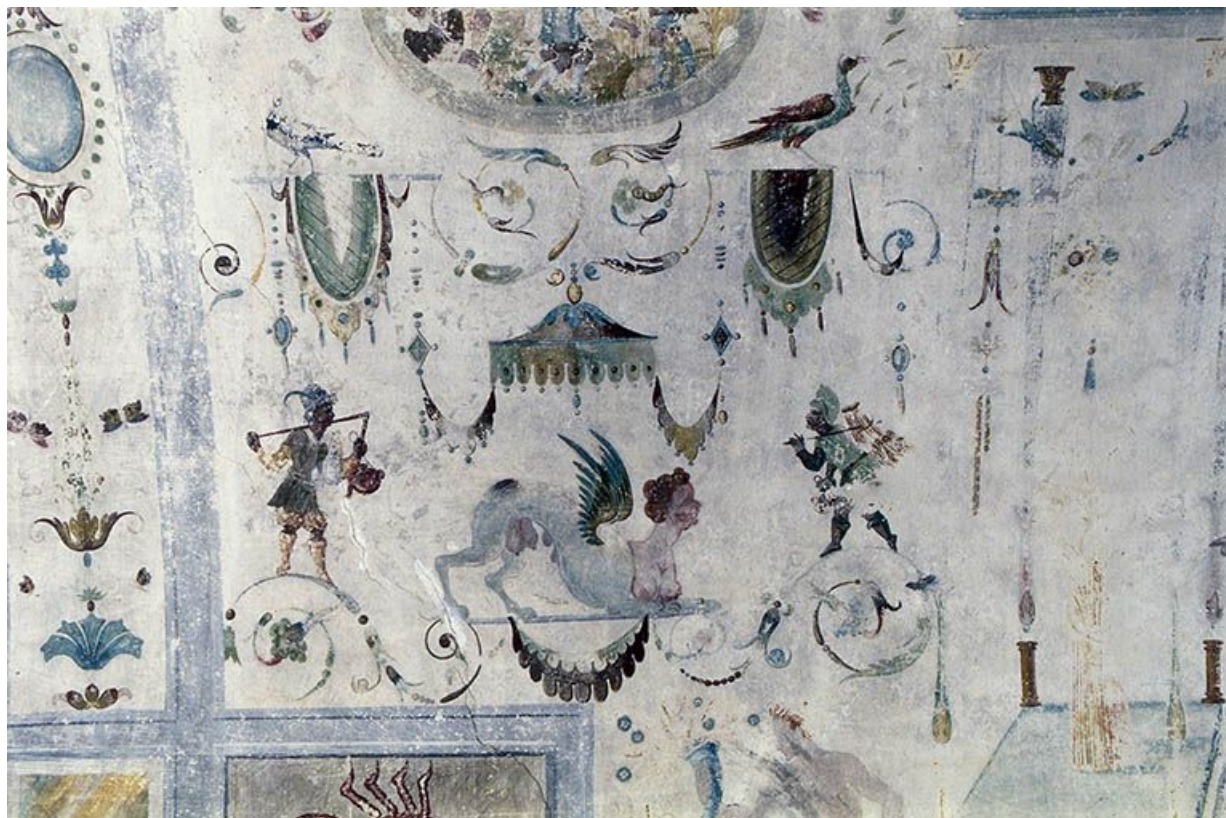

Chambre du Zodiaque, voûte, partie sud-ouest, grotesques
89, Ancy-le-Franc château

N° de l'illustration : 19948900152ZA

Date : 1994

Auteur : Jean-Luc Duthu

Reproduction soumise à autorisation du titulaire des droits d'exploitation

© Région Bourgogne-Franche-Comté, Inventaire du patrimoine