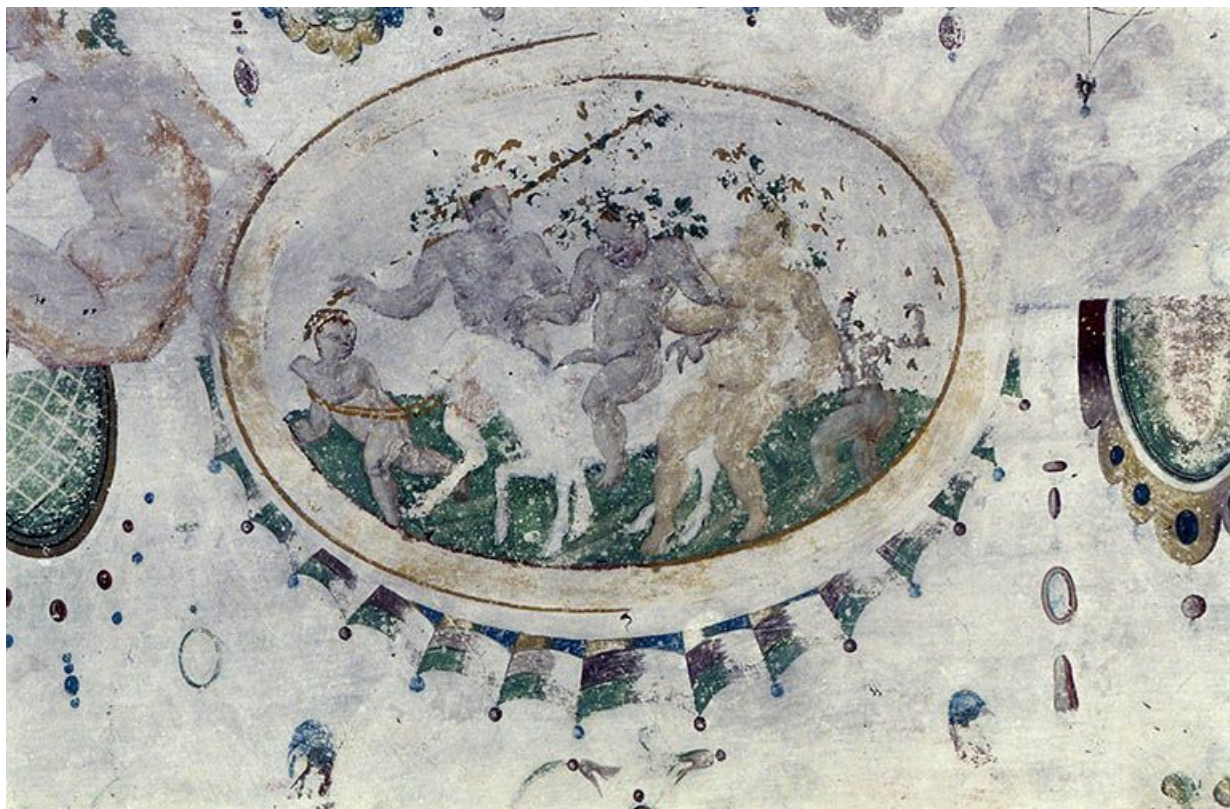

**Chambre du Zodiaque, voûte, partie nord-ouest, vue générale**  
89, Ancy-le-Franc château

N° de l'illustration : 19948900181XA

Date : 1994

Auteur : Jean-Luc Duthu

Reproduction soumise à autorisation du titulaire des droits d'exploitation

© Région Bourgogne-Franche-Comté, Inventaire du patrimoine

**Chambre du Zodiaque, voûte, partie nord-ouest, triomphe de Bacchus(?)**  
89, Ancy-le-Franc château

N° de l'illustration : 19948900192ZA

Date : 1994

Auteur : Jean-Luc Duthu

Reproduction soumise à autorisation du titulaire des droits d'exploitation

© Région Bourgogne-Franche-Comté, Inventaire du patrimoine

**Chambre du Zodiaque, voûte, partie nord-ouest, Silène**  
89, Ancy-le-Franc château