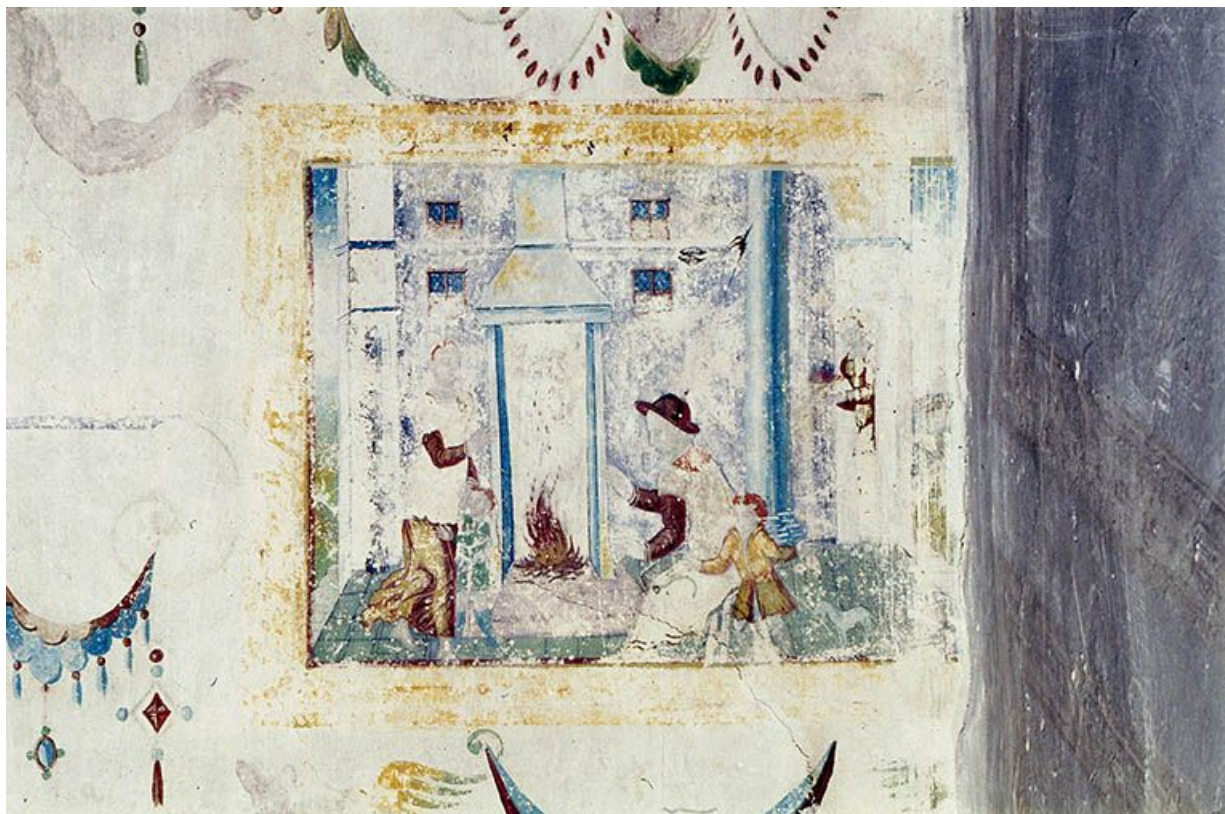

#### Iconographie :

Décor de la voûte en berceau organisé en quatre rectangles séparés par de faux pilastres peints ; chaque rectangle symbolise une saison (le printemps au sud-est, l'été au sud-ouest, l'automne au nord-ouest, l'hiver au nord-est) ; dans chaque rectangle, la place centrale est occupée par une grande figure mythologique en pied, sous un décor architectural, le reste de l'espace étant occupé par un décor ornemental, des médaillons, des animaux, des paysans et les signes du zodiaque ; la lunette du mur ouest est peinte (médaillon figurant Mars ?, décor ornemental).

**Chambre du Zodiaque, voûte, partie nord-est, roi**  
89, Ancy-le-Franc château

N° de l'illustration : 19948900204ZA

Date : 1994

Auteur : Jean-Luc Duthu

Reproduction soumise à autorisation du titulaire des droits d'exploitation

© Région Bourgogne-Franche-Comté, Inventaire du patrimoine

**Chambre du Zodiaque, voûte, partie nord-est, l'Hiver**  
89, Ancy-le-Franc château

N° de l'illustration : 19948900202ZA

Date : 1994

Auteur : Jean-Luc Duthu