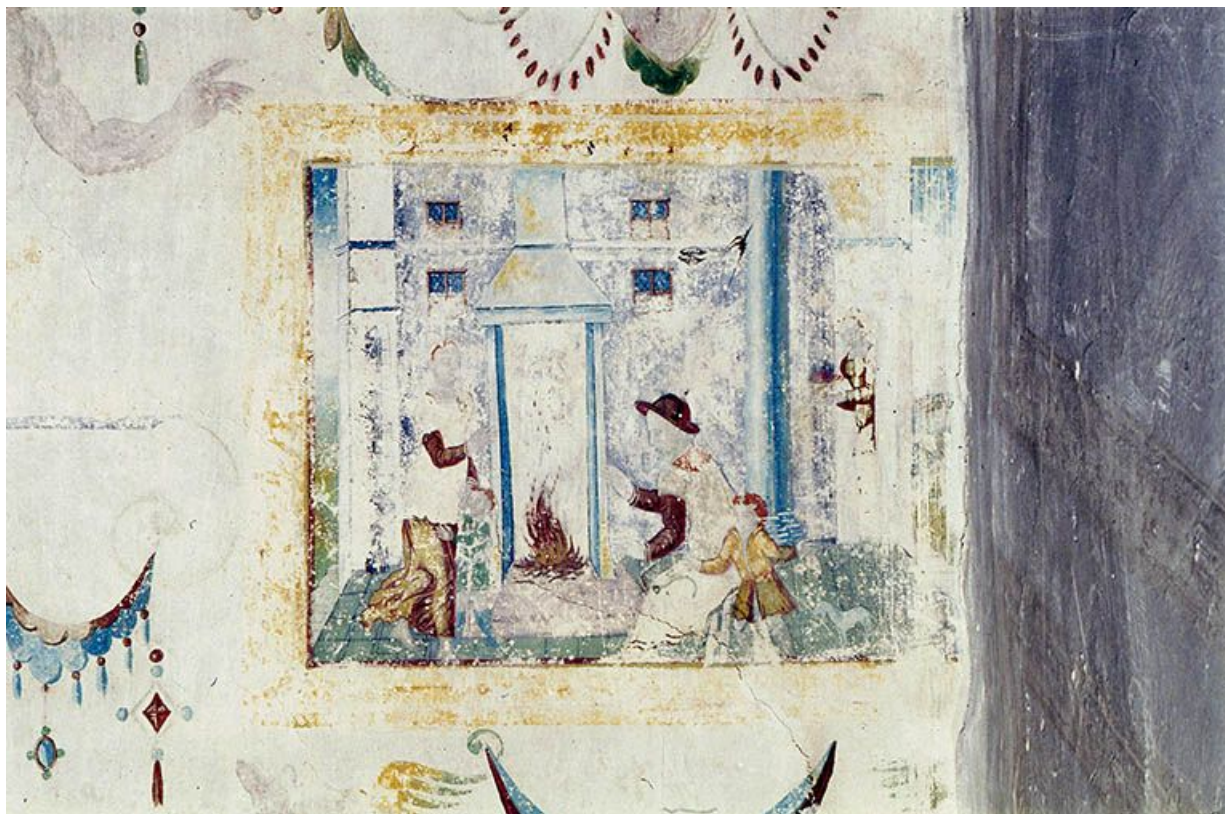

Chambre du Zodiaque, voûte, partie nord-est, l'Hiver
89, Ancy-le-Franc château

N° de l'illustration : 19948900202ZA

Date : 1994

Auteur : Jean-Luc Duthu

Reproduction soumise à autorisation du titulaire des droits d'exploitation

© Région Bourgogne-Franche-Comté, Inventaire du patrimoine