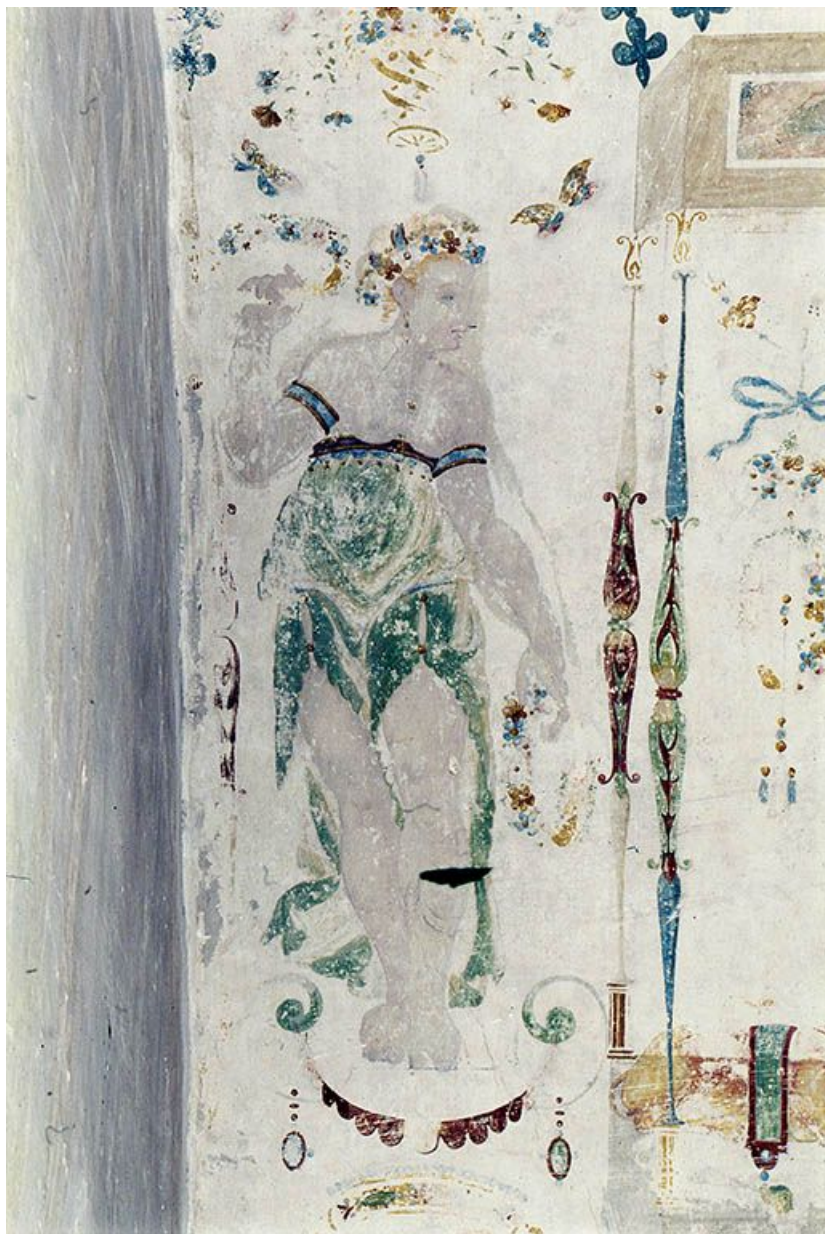

Période(s) principale(s) : 4e quart 16e siècle

Auteur(s) de l'oeuvre :
auteur inconnu (auteur inconnu)

Description

La pièce a été coupée en deux par un mur de refend ajouté pour créer un couloir de circulation côté cour : le décor porté par le berceau est donc scindé en deux et une partie du décor, correspondant à l'épaisseur du mur, est masquée ; la partie supérieure du mur de refend, côté chambre, est décorée de cinq encadrements de panneaux, encadrements que l'on entrevoit sous une couche de peinture, approximativement carré au centre, rectangulaires verticaux de chaque côté et triangulaires épousant la courbe du berceau aux extrémités ; la fenêtre ouest a été percée postérieurement à la réalisation du décor peint (un médaillon est mutilé à droite, le décor ornemental est interrompu brutalement)

Éléments descriptifs

Iconographie :

Décor de la voûte en berceau organisé en quatre rectangles séparés par de faux pilastres peints ; chaque rectangle symbolise une saison (le printemps au sud-est, l'été au sud-ouest, l'automne au nord-ouest, l'hiver au nord-est) ; dans chaque rectangle, la place centrale est occupée par une grande figure mythologique en pied, sous un décor architectural, le reste de l'espace étant occupé par un décor ornemental, des médaillons, des animaux, des paysans et les signes du zodiaque ; la lunette du mur ouest est peinte (médaillon figurant Mars ?, décor ornemental).

© Région Bourgogne-Franche-Comté, Inventaire du patrimoine

Chambre du Zodiaque, voûte, partie sud-est, oiseleur
89, Ancy-le-Franc château

N° de l'illustration : 19948900141ZA

Date : 1994

Auteur : Jean-Luc Duthu

Reproduction soumise à autorisation du titulaire des droits d'exploitation

© Région Bourgogne-Franche-Comté, Inventaire du patrimoine

Chambre du Zodiaque, voûte, partie sud-est, Flore
89, Ancy-le-Franc château