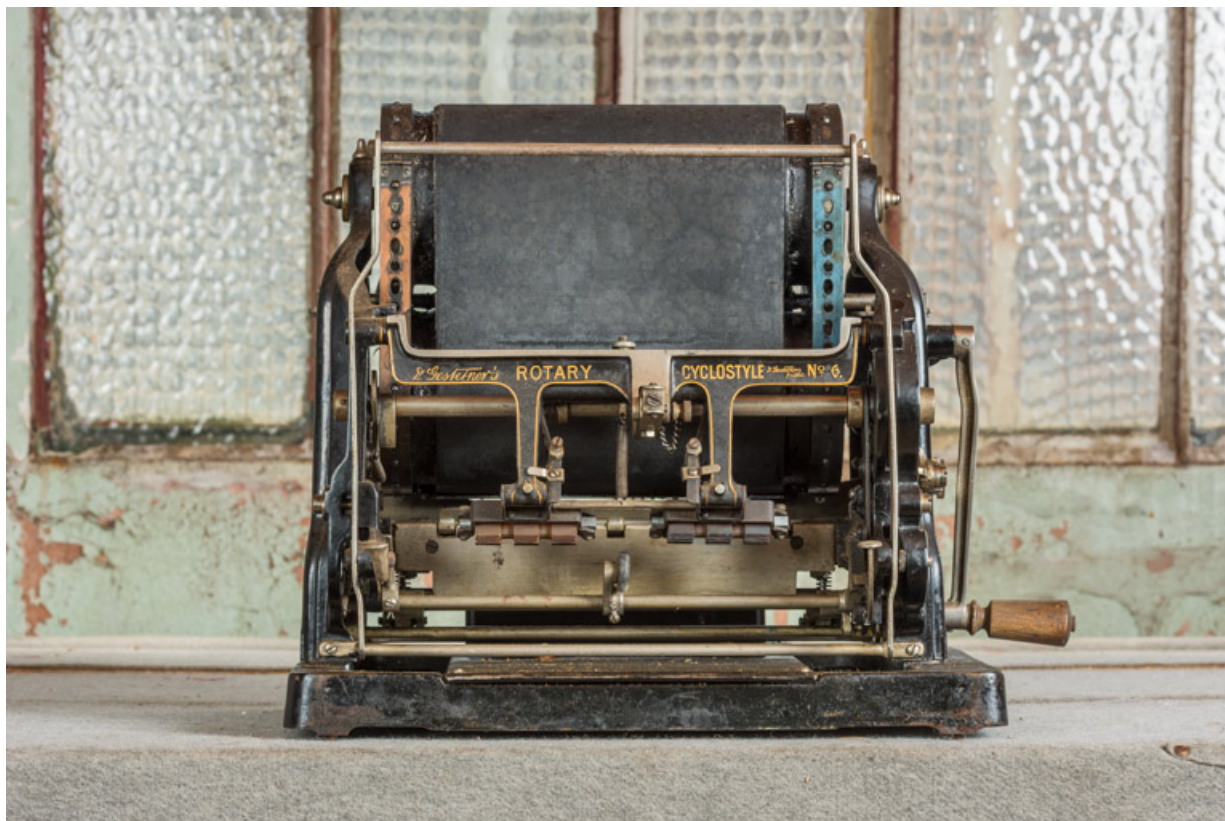

Face avant.

71, La Clayette, 2A rue Faisant

N° de l'illustration : 20257100718NUC4A

Date : 2025

Auteur : Pierre-Marie Barbe-Richaud

Reproduction soumise à autorisation du titulaire des droits d'exploitation

© Région Bourgogne-Franche-Comté, Inventaire du patrimoine