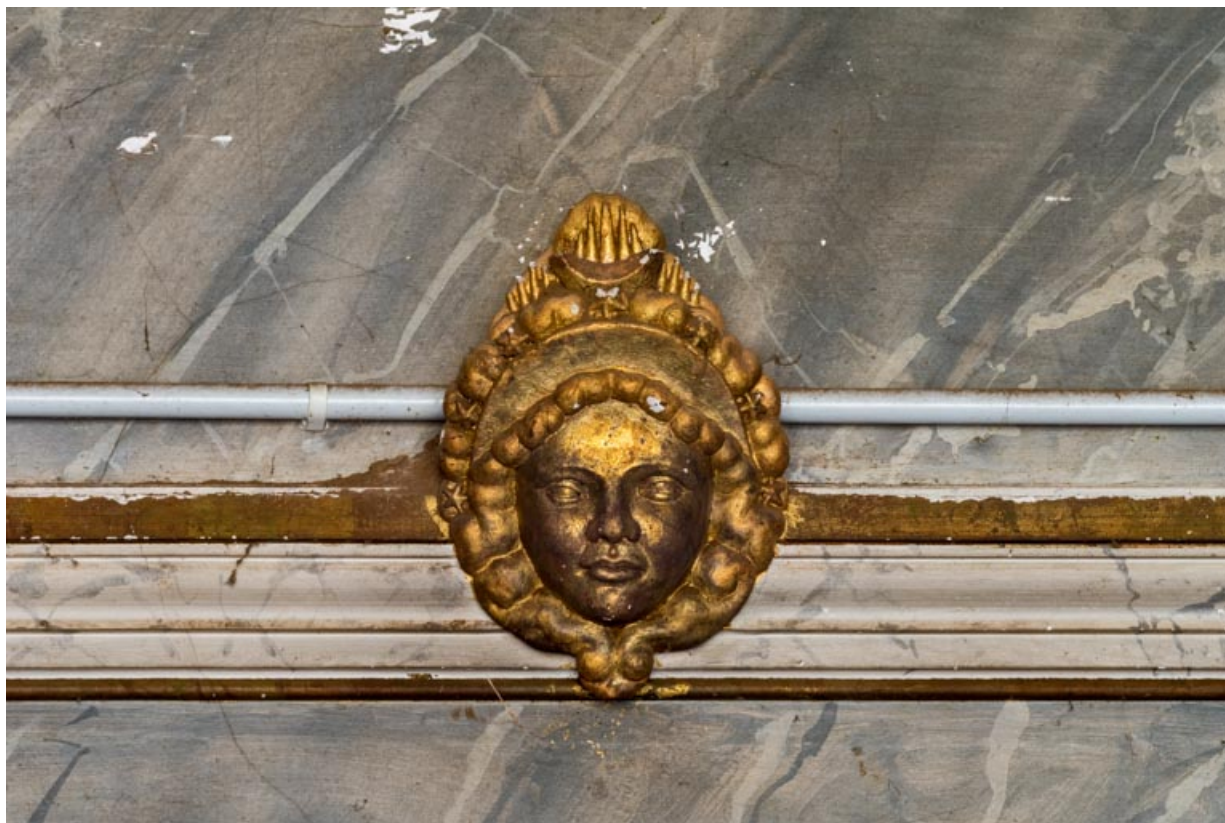

### Historique

Le décor, qui associe peintures monumentales et reliefs en plâtre, date de la création du théâtre dans le deuxième quart du 19e siècle, vraisemblablement au cours de la décennie 1830 (et, en tous les cas, avant 1845). Réalisé à la demande de Charles Marie de Mac Mahon et de sa femme Marie Henriette Le Pelletier de Rosambo, le lieu est délaissé dès 1863 et désaffecté en 1867. Il est abîmé par la suite (la scène est détruite et le cadre de scène obturé), servant à divers usages notamment d'atelier de menuiserie dans la deuxième moitié du 20e siècle. Protégé au titre des monuments historiques en 1995 lors de l'extension du classement du château, il fait l'objet d'un projet de restauration, qui doit débiter dans le deuxième semestre 2022.

### Description

Le plafond de la salle est peint d'un décor pompéien de rinceaux et de motifs musicaux occupant seize travées rayonnantes. Les murs sont décorés d'une peinture en faux marbre vert, plus grossière en partie basse où elle évoque un soubassement et, au-dessus, organisée en neuf travées séparées par des cordelières issues de termes en consoles ailés. Chaque travée est occupée par un panneau à cadre mouluré, orné d'un masque féminin appliqué au centre du montant supérieur. Au-dessus court un entablement. D'autres motifs en plâtre sont visibles sur le garde-corps du balcon (termes musiciens, dont un seul est conservé près de l'entrée) et le cadre de scène, figurant un rideau vert.

**Terme en console ailés.**

71, Sully, 4 rue du Château

N° de l'illustration : 20227100124NUC4A

Date : 2022

Auteur : Pierre-Marie Barbe-Richaud

Reproduction soumise à autorisation du titulaire des droits d'exploitation

© Région Bourgogne-Franche-Comté, Inventaire du patrimoine

**Masque (tête de femme) : Séléne.**

71, Sully, 4 rue du Château

N° de l'illustration : 20227100130NUC4A

Date : 2022

Auteur : Pierre-Marie Barbe-Richaud