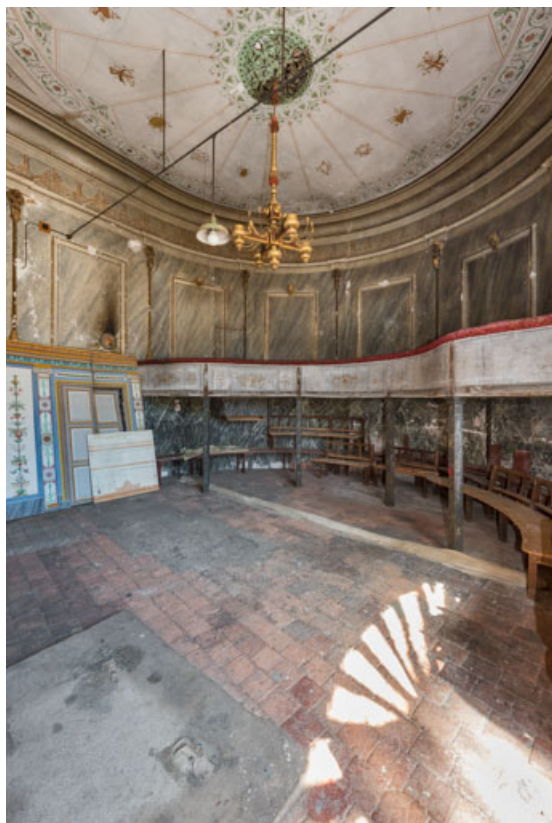

Théâtre : la salle, vue depuis l'entrée.

71, Sully, 4 rue du Château

N° de l'illustration : 20227100107NUC4A

Date : 2022

Auteur : Pierre-Marie Barbe-Richaud

Reproduction soumise à autorisation du titulaire des droits d'exploitation

© Région Bourgogne-Franche-Comté, Inventaire du patrimoine