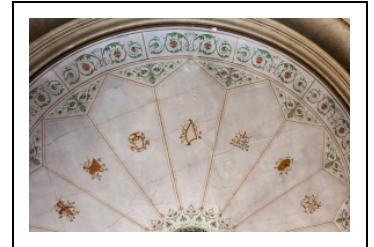

LE DÉCOR DU THÉÂTRE (PEINTURE MONUMENTALE ET RELIEFS)

Bourgogne-Franche-Comté, Saône-et-Loire
Sully
4 rue du Château

Situé dans : Communs et théâtre de société
Emplacement : Pavillon occidental des communs
nord

Dossier IM71004846 réalisé en 2022

Auteur(s) : Laurent Poupard

Historique

Le décor, qui associe peintures monumentales et reliefs en plâtre, date de la création du théâtre dans le deuxième quart du 19e siècle, vraisemblablement au cours de la décennie 1830 (et, en tous les cas, avant 1845). Réalisé à la demande de Charles Marie de Mac Mahon et de sa femme Marie Henriette Le Pelletier de Rosambo, le lieu est délaissé dès 1863 et désaffecté en 1867. Il est abîmé par la suite (la scène est détruite et le cadre de scène obturé), servant à divers usages notamment d'atelier de menuiserie dans la deuxième moitié du 20e siècle. Protégé au titre des monuments historiques en 1995 lors de l'extension du classement du château, il fait l'objet d'un projet de restauration, qui doit débiter dans le deuxième semestre 2022.

Période(s) principale(s) : 2e quart 19e siècle

Description

Le plafond de la salle est peint d'un décor pompéien de rinceaux et de motifs musicaux occupant seize travées rayonnantes. Les murs sont décorés d'une peinture en faux marbre vert, plus grossière en partie basse où elle évoque un soubassement et, au-dessus, organisée en neuf travées séparées par des cordelières issues de termes en consoles ailés. Chaque travée est occupée par un panneau à cadre mouluré, orné d'un masque féminin appliqué au centre du montant supérieur. Au-dessus court un entablement. D'autres motifs en plâtre sont visibles sur le garde-corps du balcon (termes musiciens, dont un seul est conservé près de l'entrée) et le cadre de scène, figurant un rideau vert.

Éléments descriptifs

Catégories : peinture murale, gypserie

Matériaux : plâtre, support, peinture à l'huile; plâtre, structure, moulé, doré

Dimensions :

Dimensions non prises.

Iconographie :

Peinture au plafond de la salle (en deux ensembles de huit motifs répétés) : tambour de basque, flûtes, flûtes de pan, lyres, harpes, sistres, cymbales, triangles. Décor en plâtre doré : mascarons (têtes de femmes : Séléné et une autre - allégorie de la Comédie ou de la Tragédie ? - dotée de cornes entre lesquelles est figuré un bateau) et termes en console ailés au mur, terme musicien sur le garde-corps du balcon, mascarons (satyre) entouré de deux personnages au-dessus du cadre de scène.

instrument de musique tambour de basque

flûte

flûte de pan

lyre

harpe

sistre