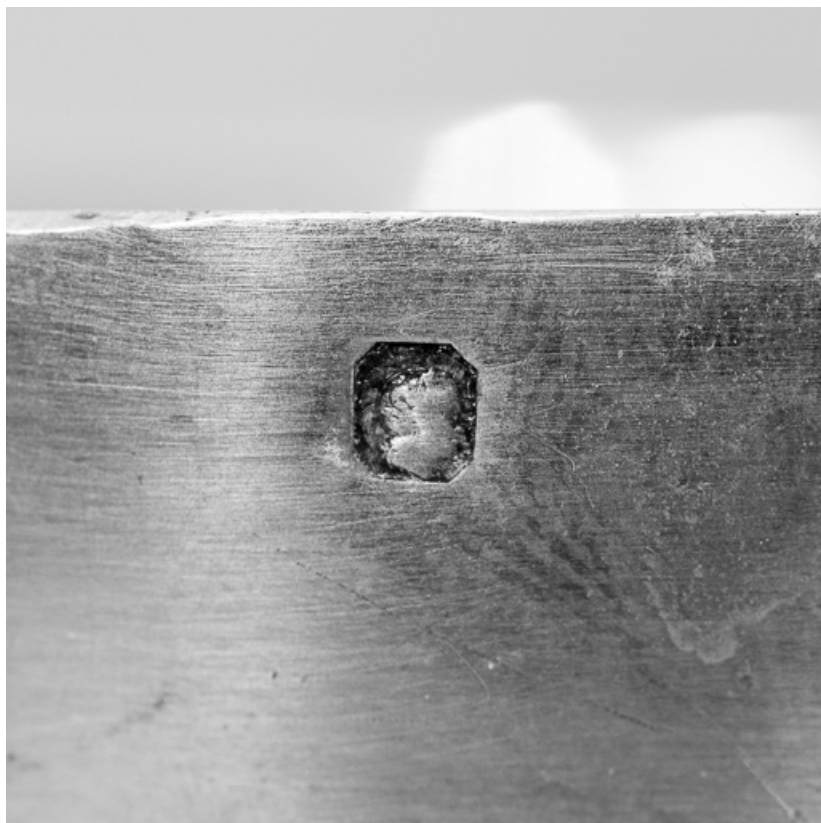

Détail de poinçon.

71, Dezize-lès-Maranges place Etienne-Saveron

N° de l'illustration : 20177100056NUC2

Date : 2017

Auteur : Pierre-Marie Barbe-Richaud

Reproduction soumise à autorisation du titulaire des droits d'exploitation

© Région Bourgogne-Franche-Comté, Inventaire du patrimoine