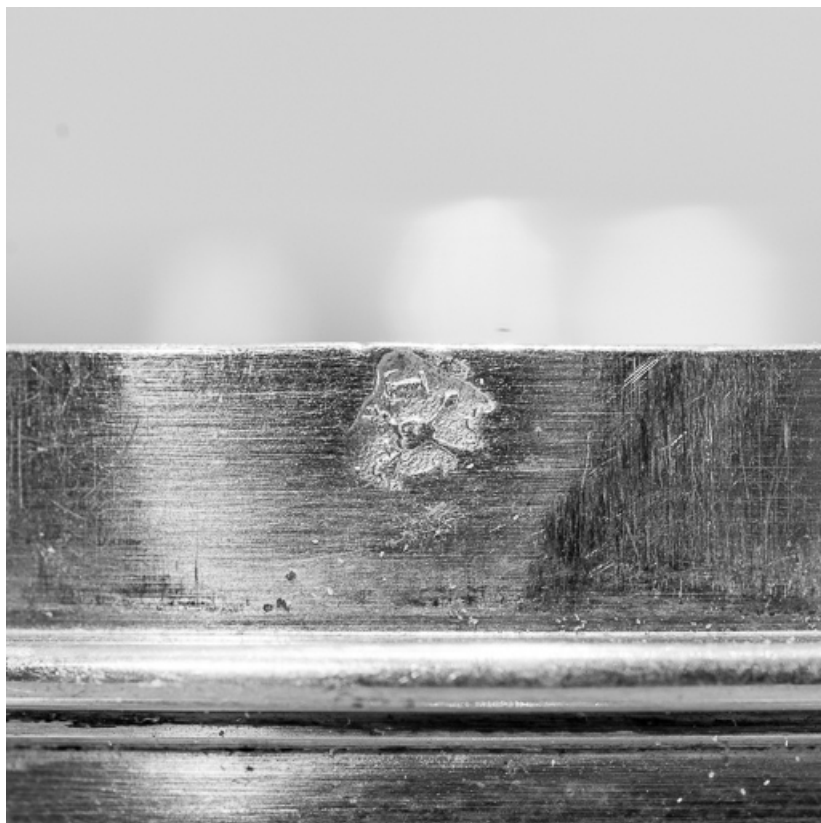

## Description

Ce ciboire en argent, à pied circulaire, comporte un nœud piriforme. La coupe, unie et lisse, est dorée à l'intérieur. Le couvercle, surmonté d'une croix, est orné de fléchières, d'épis de blé, de roseaux et de raisins.

© Région Bourgogne-Franche-Comté, Inventaire du patrimoine

**Poinçon.**

71, Dezize-lès-Maranges place Etienne-Saveron

N° de l'illustration : 20177100051NUC2

Date : 2017

Auteur : Pierre-Marie Barbe-Richaud

Reproduction soumise à autorisation du titulaire des droits d'exploitation

© Région Bourgogne-Franche-Comté, Inventaire du patrimoine

**Poinçon de maître.**

71, Dezize-lès-Maranges place Etienne-Saveron

N° de l'illustration : 20177100050NUC2

Date : 2017

Auteur : Pierre-Marie Barbe-Richaud