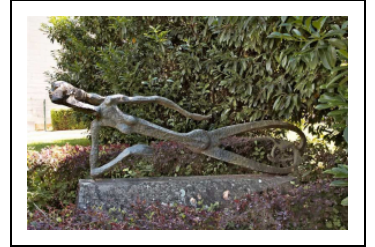

RONDE-BOSSE

Bourgogne-Franche-Comté, Saône-et-Loire
Louhans
26 montée de Saint-Claude

Dossier IM71003322 réalisé en 2008 revu en
2009

Auteur(s) : Marianne Mathis

Historique

Sculpture commandée dans le cadre de la procédure du 1% artistique lors de la construction du lycée.

Période(s) principale(s) : 2e moitié 20e siècle

Description

Figure étirée de femme nue aux cou, bras et abdomen démesurés. Ses jambes serpentine se terminent par deux nageoires. Elle est appuyée sur le flanc sur un socle rectangulaire dont les pans coupés rappellent la forme d'un cercueil.

Éléments descriptifs

Catégories : sculpture

Iconographie :

Accentuation des attributs féminins sur ce corps émacié : poitrine, fesses et bassin.

femme

sirène poisson

nu

Informations complémentaires