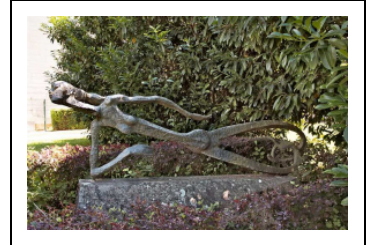

## RONDE-BOSSE

Bourgogne-Franche-Comté, Saône-et-Loire  
Louhans  
26 montée de Saint-Claude

Dossier IM71003322 réalisé en 2008 revu en  
2009

Auteur(s) : Marianne Mathis

### Description

Figure étirée de femme nue aux cou, bras et abdomen démesurés. Ses jambes serpentine se terminent par deux nageoires. Elle est appuyée sur le flanc sur un socle rectangulaire dont les pans coupés rappellent la forme d'un cercueil.

#### Iconographie :

Accentuation des attributs féminins sur ce corps émacié : poitrine, fesses et bassin.

femme

sirène poisson

nu