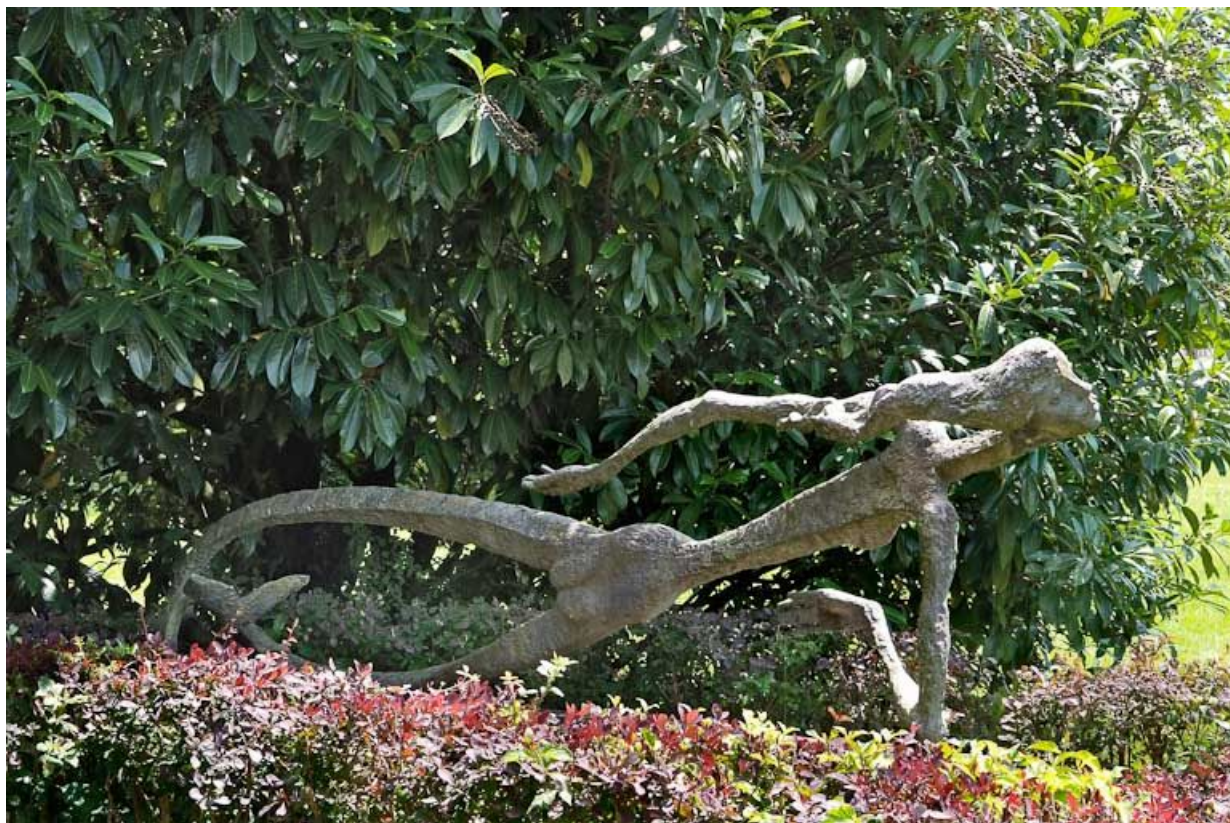

Vue d'ensemble de dos.

71, Louhans lycée Henri Vincenot

N° de l'illustration : 20097100541NUC2A

Date : 2009

Auteur : Jean-Luc Duthu

Reproduction soumise à autorisation du titulaire des droits d'exploitation

© Région Bourgogne-Franche-Comté, Inventaire du patrimoine