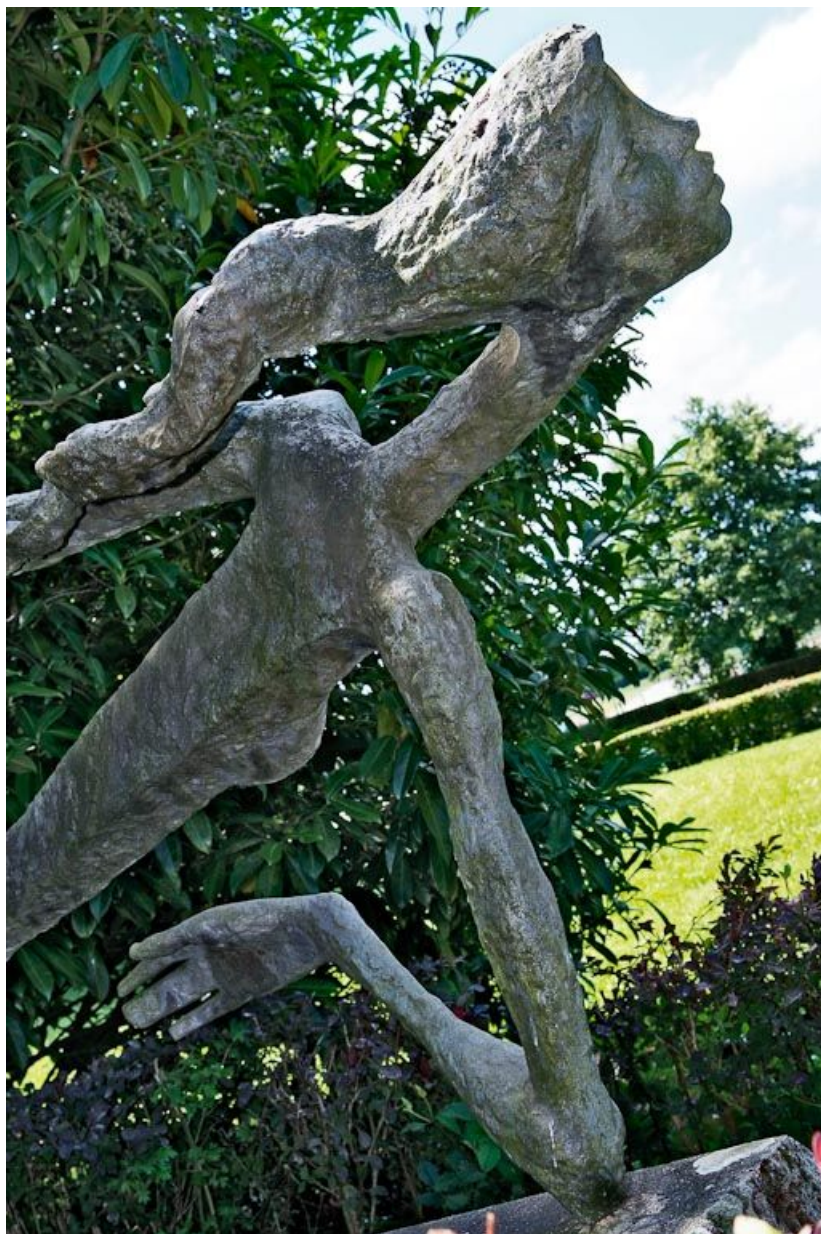

Détail.

71, Louhans lycée Henri Vincenot

N° de l'illustration : 20097100538NUC2A

Date : 2009

Auteur : Jean-Luc Duthu

Reproduction soumise à autorisation du titulaire des droits d'exploitation

© Région Bourgogne-Franche-Comté, Inventaire du patrimoine