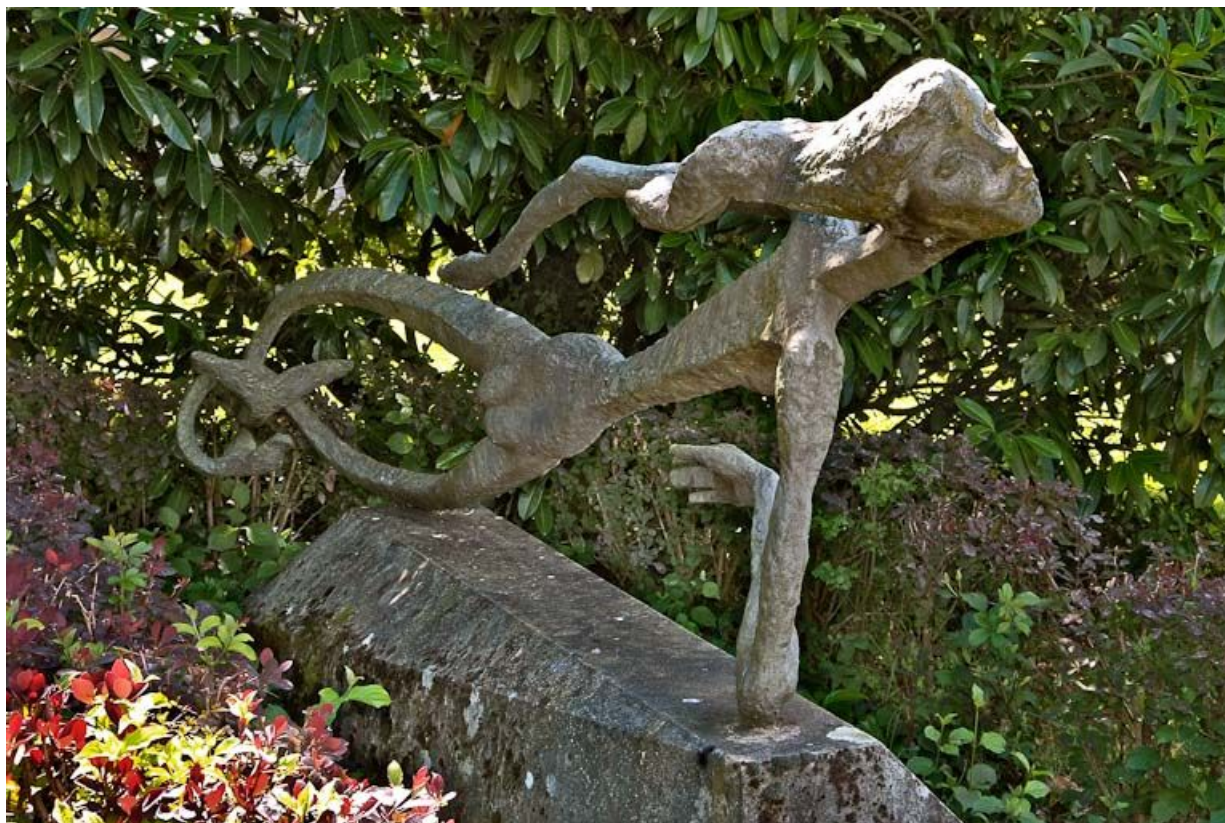

Détail.

71, Louhans lycée Henri Vincenot

N° de l'illustration : 20097100539NUC2A

Date : 2009

Auteur : Jean-Luc Duthu

Reproduction soumise à autorisation du titulaire des droits d'exploitation

© Région Bourgogne-Franche-Comté, Inventaire du patrimoine