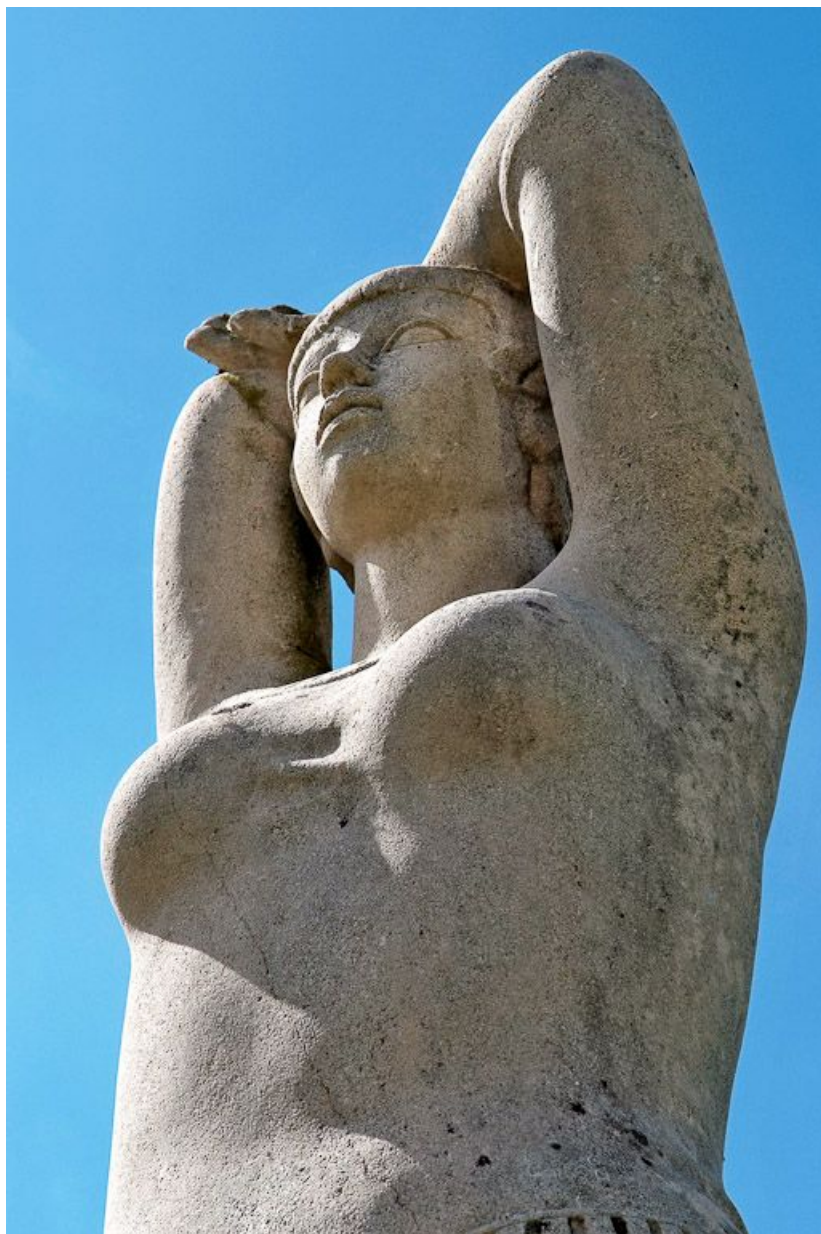

Détail.

71, Louhans lycée Henri Vincenot

N° de l'illustration : 20097100531NUC2A

Date : 2009

Auteur : Jean-Luc Duthu

Reproduction soumise à autorisation du titulaire des droits d'exploitation

© Région Bourgogne-Franche-Comté, Inventaire du patrimoine