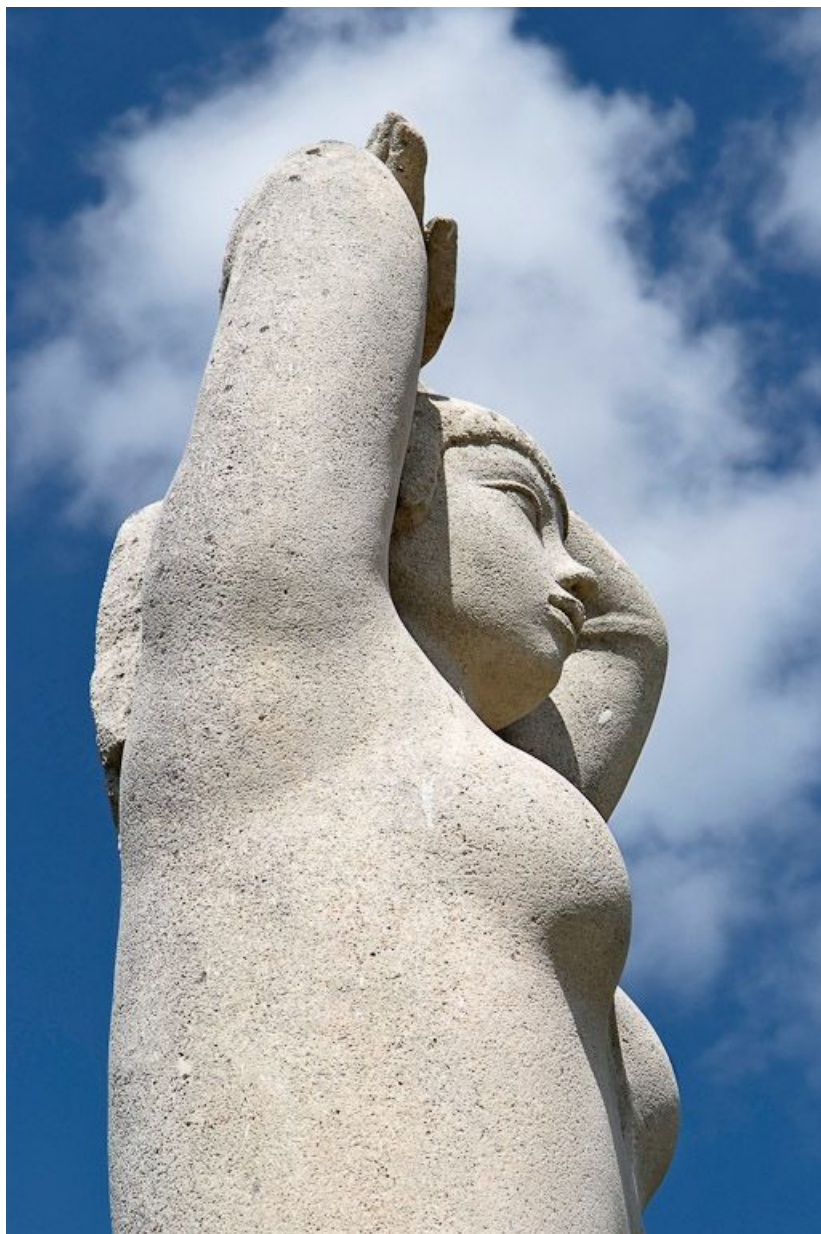

Détail.

71, Louhans lycée Henri Vincenot

N° de l'illustration : 20097100530NUC2A

Date : 2009

Auteur : Jean-Luc Duthu

Reproduction soumise à autorisation du titulaire des droits d'exploitation

© Région Bourgogne-Franche-Comté, Inventaire du patrimoine