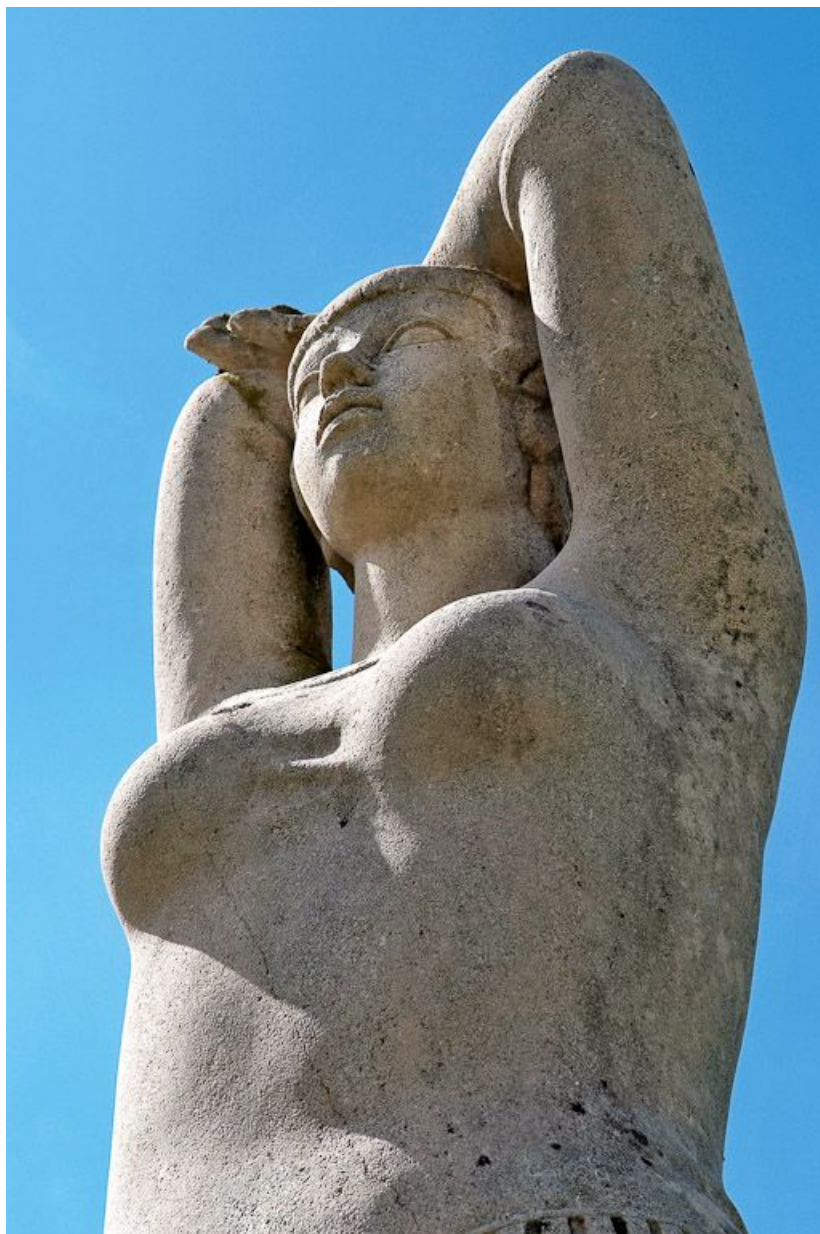

Détail.

71, Louhans lycée Henri Vincenot

N° de l'illustration : 20097100531NUC2A

Date : 2009

Auteur : Jean-Luc Duthu

Reproduction soumise à autorisation du titulaire des droits d'exploitation

© Région Bourgogne-Franche-Comté, Inventaire du patrimoine