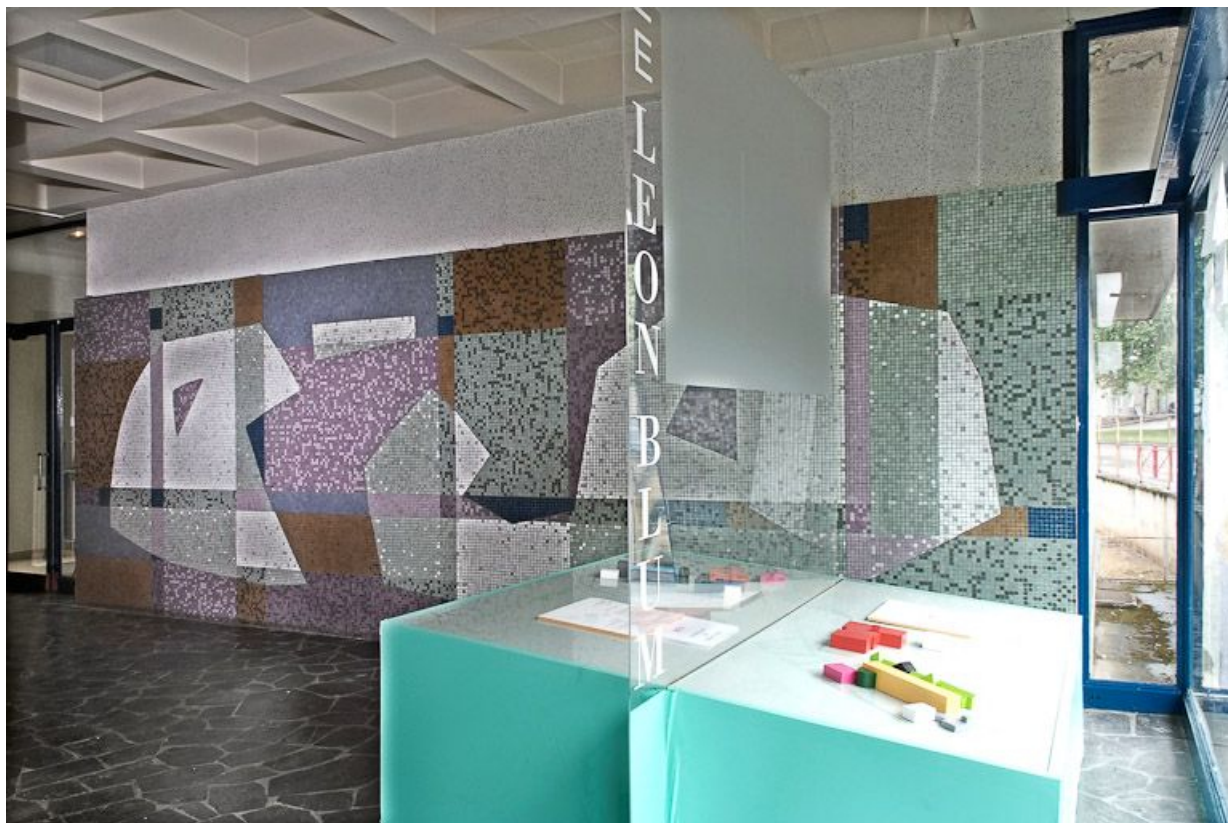

Période(s) principale(s) : 3e quart 20e siècle

Auteur(s) de l'oeuvre :
Pierre Leygonie (peintre)

Description

Mosaïque placée sur le mur extérieur du lycée et prolongée, sans interruption, à l'intérieur du hall d'entrée, sur le mur en retour d'équerre. Ce hall est fermé par une baie vitrée permettant, depuis l'extérieur, d'embrasser la totalité de l'oeuvre. Couleurs : mauve, bleu, orange, marron, vert, blanc.

Dénomination : revêtement mural

© Région Bourgogne-Franche-Comté, Inventaire du patrimoine

Vue intérieure.

71, Le Creusot lycée Léon Blum

N° de l'illustration : 20097100523NUC2A

Date : 2009

Auteur : Jean-Luc Duthu

Reproduction soumise à autorisation du titulaire des droits d'exploitation

© Région Bourgogne-Franche-Comté, Inventaire du patrimoine

Vue intérieure.

71, Le Creusot lycée Léon Blum

N° de l'illustration : 20097100522NUC2A