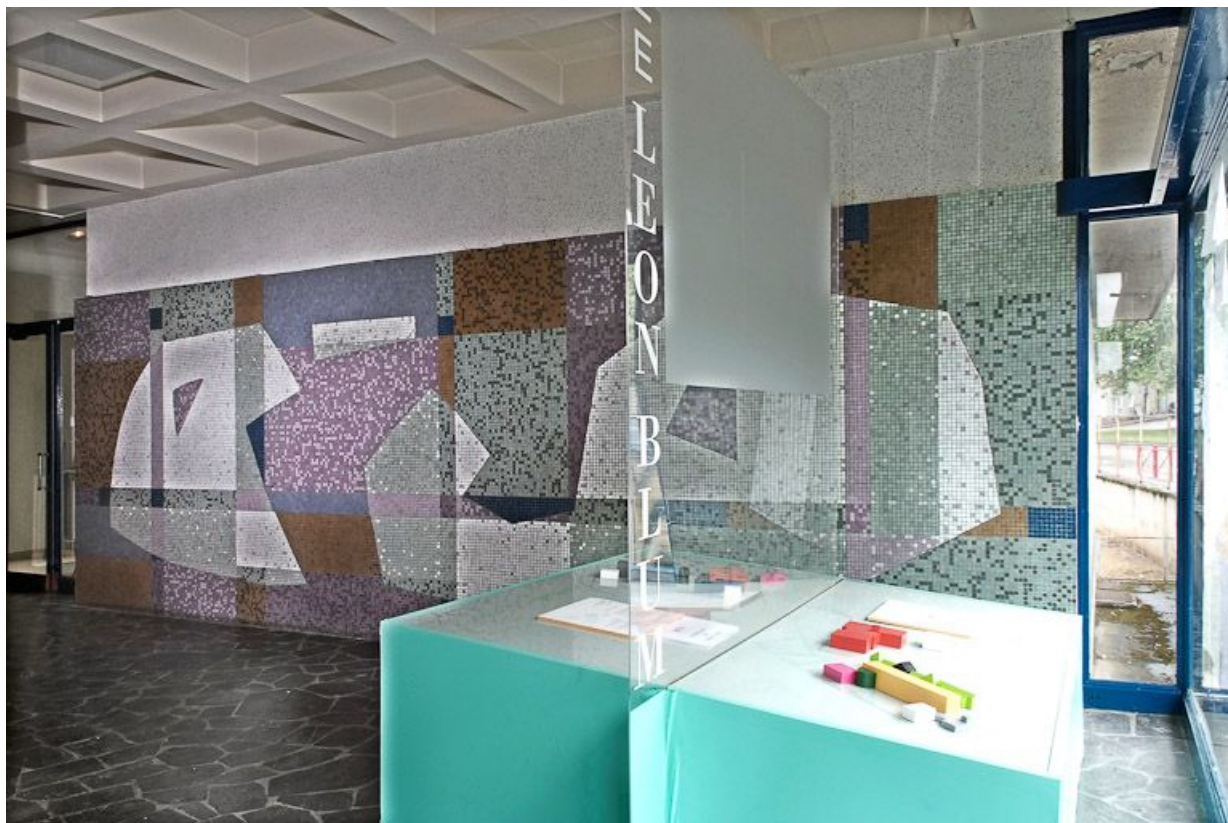

Période(s) principale(s) : 3e quart 20e siècle

Auteur(s) de l'oeuvre :

Pierre Leygonie (peintre)

Description

Mosaïque placée sur le mur extérieur du lycée et prolongée, sans interruption, à l'intérieur du hall d'entrée, sur le mur en retour d'équerre. Ce hall est fermé par une baie vitrée permettant, depuis l'extérieur, d'embrasser la totalité de l'oeuvre. Couleurs : mauve, bleu, orange, marron, vert, blanc.

Dénomination : revêtement mural

© Région Bourgogne-Franche-Comté, Inventaire du patrimoine

Vue intérieure.

71, Le Creusot lycée Léon Blum

N° de l'illustration : 20097100523NUC2A

Date : 2009

Auteur : Jean-Luc Duthu

Reproduction soumise à autorisation du titulaire des droits d'exploitation

© Région Bourgogne-Franche-Comté, Inventaire du patrimoine

Vue intérieure.

71, Le Creusot lycée Léon Blum

N° de l'illustration : 20097100522NUC2A