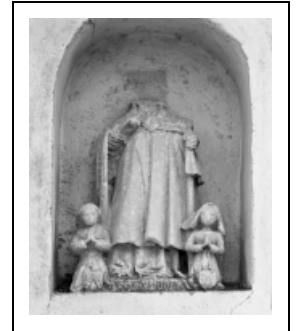

## GRUPE SCULPTÉ : SAINT GERMAIN ET DONATEURS

Bourgogne-Franche-Comté, Saône-et-Loire  
Gergy  
Bougerot

Dossier IM71002555 réalisé en 2003 revu en  
2005

Auteur(s) : Christian Olivereau, Brigitte Fromaget

### Description

Les trois figures sont présentées de face ; le saint est debout entre le couple de donateurs à genoux, un écu armorié devant eux.

### Iconographie :

Saint Germain bénit d'une main et tient sa crosse de l'autre. Sa chape est ornée de motifs sculptés en relief. Les donateurs, plus petits, ont les mains jointes, la dame porte une coiffe.