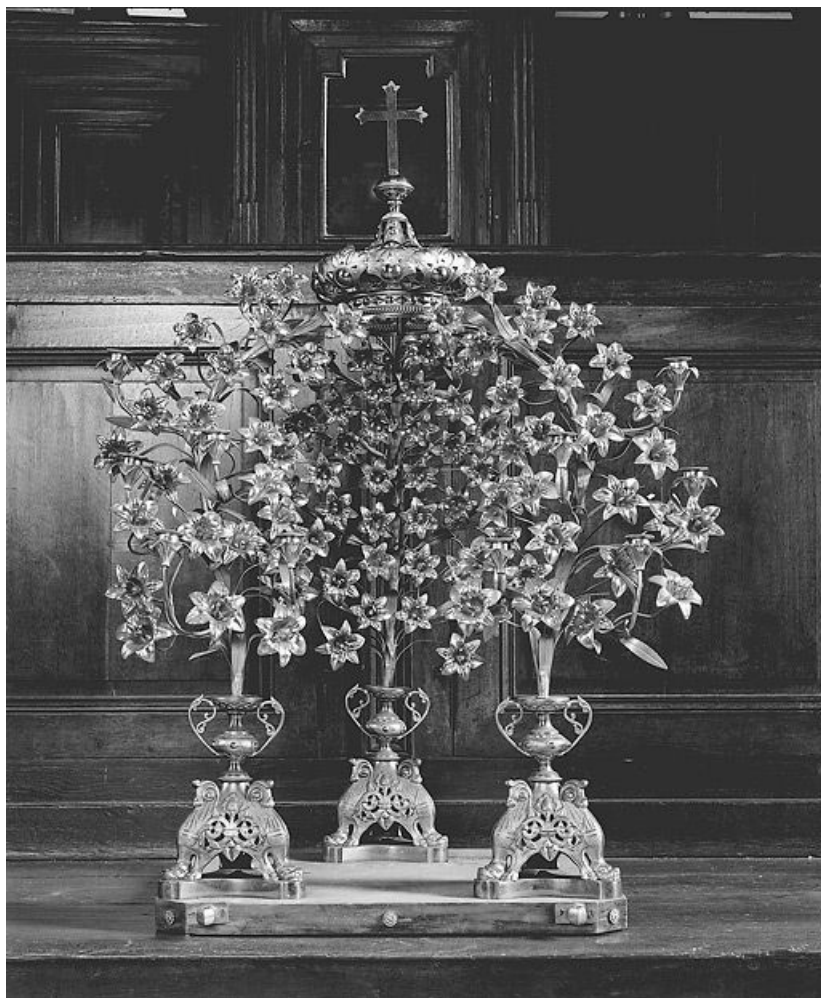

Vue d'ensemble.

71, rue de la Verdun-sur-le-Doubs République

N° de l'illustration : 20027100275X

Date : 2002

Auteur : Michel Rosso

Reproduction soumise à autorisation du titulaire des droits d'exploitation

© Région Bourgogne-Franche-Comté, Inventaire du patrimoine