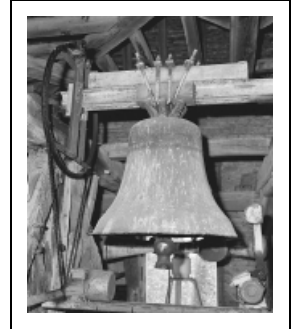

CLOCHE

Bourgogne-Franche-Comté, Saône-et-Loire
Verdun-sur-le-Doubs

Situé dans : Église paroissiale Saint-Jean-Baptiste

Dossier IM71002499 réalisé en 2003 revu en
2005

Auteur(s) : Brigitte Fromaget

Période(s) principale(s) : 1er quart 16e siècle

Dates : 1517

Auteur(s) de l'oeuvre :

auteur inconnu (auteur inconnu)

Description

Cloche à 6 anses suspendue à une section de poutrelle métallique, battant moderne avec chasse ; actionnement électrique, transmission par volant métallique à droite ; marteau à gauche ; inscription de 2 lignes de lettres sur dossiers sur le vase supérieur.

Éléments descriptifs

Catégories : fonderie de cloches

Iconographie :

Des reliefs rectangulaires sont inclus dans l'inscription : dans la première ligne, une croix fleuronnée sur un socle à gradins ; dans la seconde, Crucifixion entre la Vierge et saint Jean, Vierge à l'Enfant et, saint Michel tenant une balance transperçant le démon de sa lance ; croix entourée de trois écus identiques. L'inscription est ponctuée de fleurettes à cinq pétales.