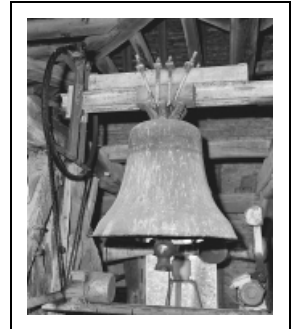

CLOCHE

Bourgogne-Franche-Comté, Saône-et-Loire
Verdun-sur-le-Doubs

Situé dans : Église paroissiale Saint-Jean-Baptiste

Dossier IM71002499 réalisé en 2003 revu en
2005

Auteur(s) : Brigitte Fromaget

Période(s) principale(s) : 1er quart 16e siècle

Dates : 1517

Auteur(s) de l'oeuvre :

auteur inconnu (auteur inconnu)

Description

Cloche à 6 anses suspendue à une section de poutrelle métallique, battant moderne avec chasse ; actionnement électrique, transmission par volant métallique à droite ; marteau à gauche ; inscription de 2 lignes de lettres sur dossiers sur le vase supérieur.

Éléments descriptifs

Catégories : fonderie de cloches

Iconographie :

Des reliefs rectangulaires sont inclus dans l'inscription : dans la première ligne, une croix fleuronnée sur un socle à gradins ; dans la seconde, Crucifixion entre la Vierge et saint Jean, Vierge à l'Enfant et, saint Michel tenant une balance transperçant le démon de sa lance ; croix entourée de trois écus identiques. L'inscription est ponctuée de fleurettes à cinq pétales.