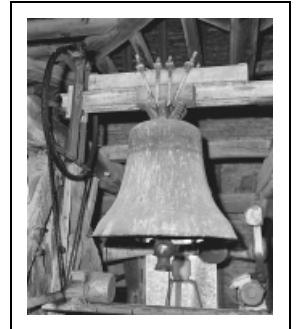

## CLOCHE

Bourgogne-Franche-Comté, Saône-et-Loire  
Verdun-sur-le-Doubs

Situé dans : Église paroissiale Saint-Jean-Baptiste

Dossier IM71002499 réalisé en 2003 revu en  
2005

Auteur(s) : Brigitte Fromaget

**Période(s) principale(s) :** 1er quart 16e siècle

### Description

Cloche à 6 anses suspendue à une section de poutrelle métallique, battant moderne avec chasse ; actionnement électrique, transmission par volant métallique à droite ; marteau à gauche ; inscription de 2 lignes de lettres sur dossiers sur le vase supérieur.

### Iconographie :

Des reliefs rectangulaires sont inclus dans l'inscription : dans la première ligne, une croix fleuronnée sur un socle à gradins ; dans la seconde, Crucifixion entre la Vierge et saint Jean, Vierge à l'Enfant et, saint Michel tenant une balance transperçant le démon de sa lance ; croix entourée de trois écus identiques. L'inscription est ponctuée de fleurettes à cinq pétales.