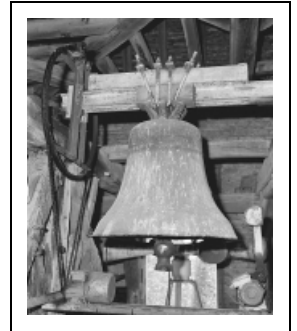

## CLOCHE

Bourgogne-Franche-Comté, Saône-et-Loire  
Verdun-sur-le-Doubs

Situé dans : Église paroissiale Saint-Jean-Baptiste

Dossier IM71002499 réalisé en 2003 revu en  
2005

Auteur(s) : Brigitte Fromaget

**Période(s) principale(s) :** 1er quart 16e siècle

### Description

Cloche à 6 anses suspendue à une section de poutrelle métallique, battant moderne avec chasse ; actionnement électrique, transmission par volant métallique à droite ; marteau à gauche ; inscription de 2 lignes de lettres sur dossiers sur le vase supérieur.

### Iconographie :

Des reliefs rectangulaires sont inclus dans l'inscription : dans la première ligne, une croix fleuronnée sur un socle à gradins ; dans la seconde, Crucifixion entre la Vierge et saint Jean, Vierge à l'Enfant et, saint Michel tenant une balance transperçant le démon de sa lance ; croix entourée de trois écus identiques. L'inscription est ponctuée de fleurettes à cinq pétales.