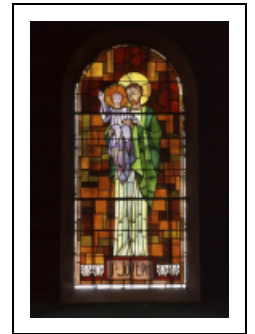

6 VERRIÈRES FIGURÉES : PRÉDICATION DE SAINT JEAN-BAPTISTE, MIRACLE DE SAINT ROCH, SAINT JOSEPH, APPARITION DE NOTRE-DAME DE LOURDES, EUCHARISTIE, OFFERTOIRE

Bourgogne-Franche-Comté, Saône-et-Loire
Verdun-sur-le-Doubs

Situé dans : Église paroissiale Saint-Jean-Baptiste

Dossier IM71002478 réalisé en 2003 revu en
2005

Auteur(s) : Brigitte Fromaget

Période(s) principale(s) : milieu 20e siècle

Dates : 1948 / 1952

Auteur(s) de l'oeuvre :

Pierre Bertrand (peintre-verrier)

Description

Le vitrail antérieur gauche de la nef est le seul en arc brisé.

Éléments descriptifs

Catégories : vitrail

Structures : baie libre en plein cintre, en arc brisé

Iconographie :

Vitrail gauche du chœur : Prédication de saint Jean-Baptiste ; Vitrail droit du chœur : Miracle de saint Roch ; vitrail de la 3e chapelle gauche : Saint Joseph et l'Enfant ; vitrail de la 2e chapelle droite : Apparition de Notre-Dame de Lourdes ; vitrail antérieur gauche de la nef : Eucharistie ; vitrail antérieur droit de la nef : Offertoire.

saint Jean-Baptiste : prédication

saint Roch : miracle

Saint Joseph : Enfant Jésus

Vierge : Lourdes

apparition

messe : eucharistie

messe : offrande

Informations complémentaires

- **Voir le dossier numérisé** : <https://httppatrimoine.bourgognefranchecomte.fr/gtrudov/IM71002478.pdf>

Aire d'étude et canton : Verdun-sur-le-Doubs

Dénomination : verrière

© Région Bourgogne-Franche-Comté, Inventaire du patrimoine