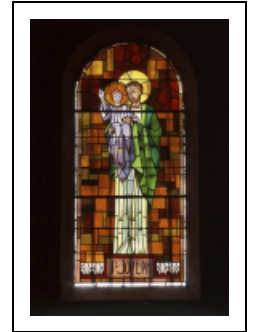

6 VERRIÈRES FIGURÉES : PRÉDICATION DE SAINT JEAN-BAPTISTE, MIRACLE DE SAINT ROCH, SAINT JOSEPH, APPARITION DE NOTRE-DAME DE LOURDES, EUCHARISTIE, OFFERTOIRE

Bourgogne-Franche-Comté, Saône-et-Loire
Verdun-sur-le-Doubs

Situé dans : Église paroissiale Saint-Jean-Baptiste

Dossier IM71002478 réalisé en 2003 revu en
2005

Auteur(s) : Brigitte Fromaget

Période(s) principale(s) : milieu 20e siècle

Dates : 1948 / 1952

Auteur(s) de l'oeuvre :

Pierre Bertrand (peintre-verrier)

Description

Le vitrail antérieur gauche de la nef est le seul en arc brisé.

Éléments descriptifs

Catégories : vitrail

Structures : baie libre en plein cintre, en arc brisé

Iconographie :

Vitrail gauche du chœur : Prédication de saint Jean-Baptiste ; Vitrail droit du chœur : Miracle de saint Roch ; vitrail de la 3e chapelle gauche : Saint Joseph et l'Enfant ; vitrail de la 2e chapelle droite : Apparition de Notre-Dame de Lourdes ; vitrail antérieur gauche de la nef : Eucharistie ; vitrail antérieur droit de la nef : Offertoire.