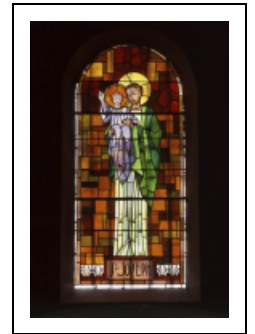

6 VERRIÈRES FIGURÉES : PRÉDICATION DE SAINT JEAN-BAPTISTE, MIRACLE DE SAINT ROCH, SAINT JOSEPH, APPARITION DE NOTRE-DAME DE LOURDES, EUCHARISTIE, OFFERTOIRE

Bourgogne-Franche-Comté, Saône-et-Loire
Verdun-sur-le-Doubs

Situé dans : Église paroissiale Saint-Jean-Baptiste

Dossier IM71002478 réalisé en 2003 revu en
2005

Auteur(s) : Brigitte Fromaget

Période(s) principale(s) : milieu 20e siècle

Dates : 1948 / 1952

Auteur(s) de l'oeuvre :

Pierre Bertrand (peintre-verrier)

Description

Le vitrail antérieur gauche de la nef est le seul en arc brisé.

Éléments descriptifs

Catégories : vitrail

Structures : baie libre en plein cintre, en arc brisé

Iconographie :

Vitrail gauche du chœur : Prédication de saint Jean-Baptiste ; Vitrail droit du chœur : Miracle de saint Roch ; vitrail de la 3e chapelle gauche : Saint Joseph et l'Enfant ; vitrail de la 2e chapelle droite : Apparition de Notre-Dame de Lourdes ; vitrail antérieur gauche de la nef : Eucharistie ; vitrail antérieur droit de la nef : Offertoire.