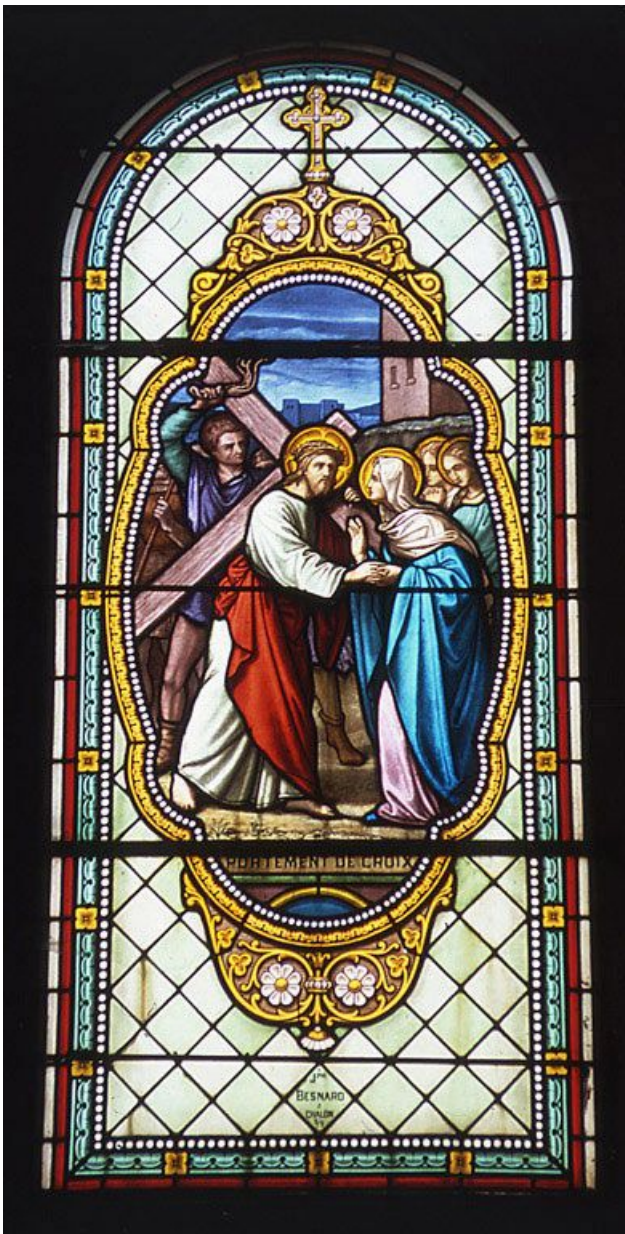

Baie 7 : Portement de croix.

N° de l'illustration : 20037101452ZA

Date : 2003

Auteur : Michel Rosso

Reproduction soumise à autorisation du titulaire des droits d'exploitation

© Région Bourgogne-Franche-Comté, Inventaire du patrimoine