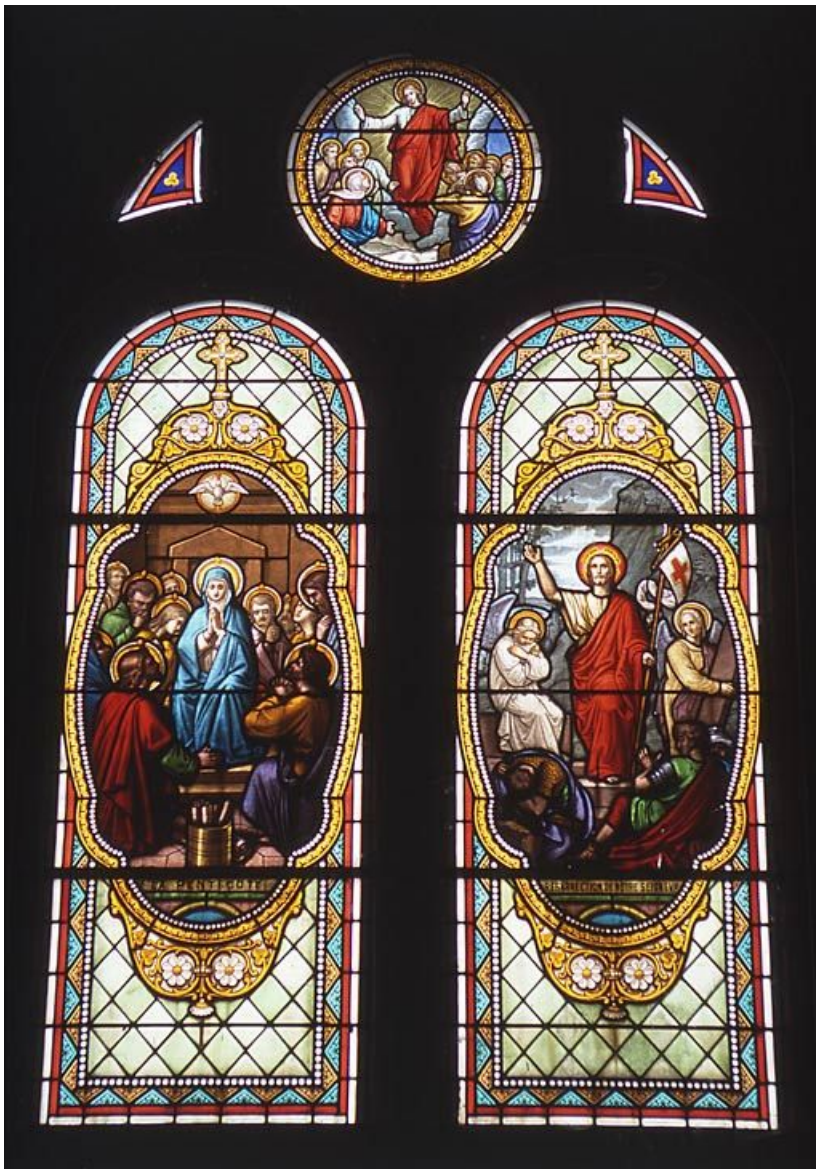

Baie 4 : Pentecôte et la Résurrection sur les lancettes, Ascension sur l'oculus de réseau

N° de l'illustration : 20037101451ZA

Date : 2003

Auteur : Michel Rosso

Reproduction soumise à autorisation du titulaire des droits d'exploitation

© Région Bourgogne-Franche-Comté, Inventaire du patrimoine