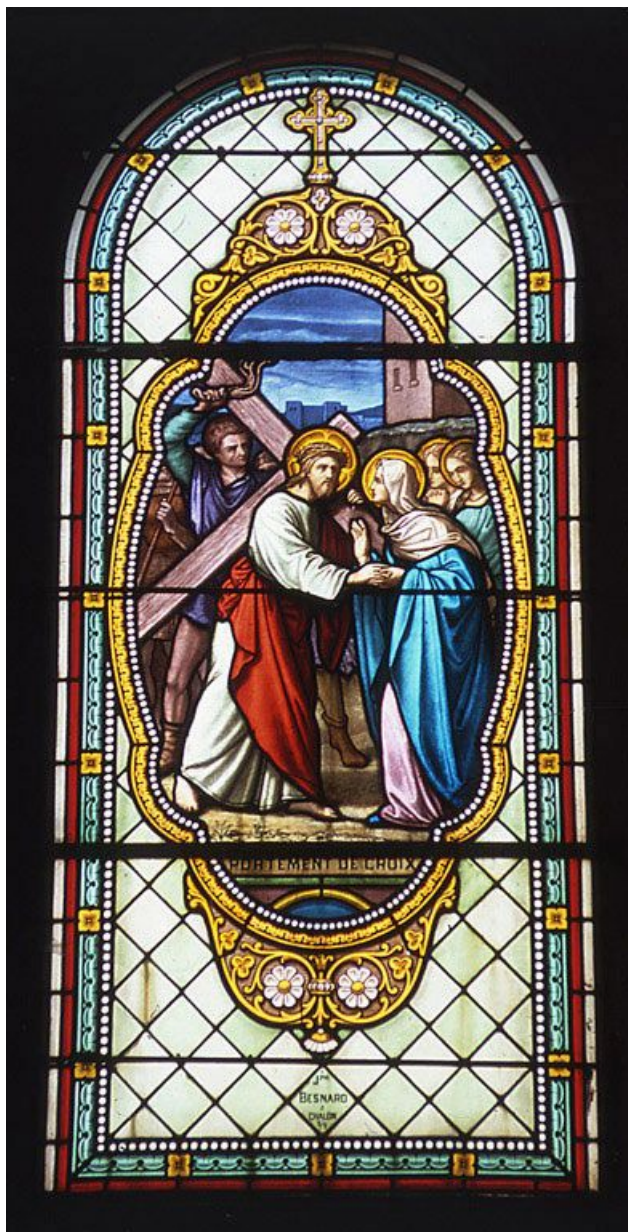

Baie 7 : Portement de croix.

N° de l'illustration : 20037101452ZA

Date : 2003

Auteur : Michel Rosso

Reproduction soumise à autorisation du titulaire des droits d'exploitation

© Région Bourgogne-Franche-Comté, Inventaire du patrimoine