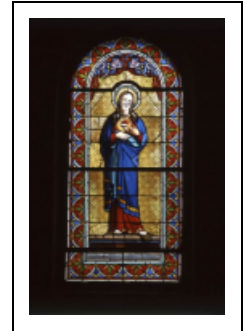

LE MOBILIER DE L'ÉGLISE PAROISSIALE SAINT-MARTIN

Bourgogne-Franche-Comté, Saône-et-Loire
Saunières

Situé dans : Église paroissiale de l'Assomption

Dossier IM71002446 réalisé en 2003 revu en
2005

Auteur(s) : Elisabeth Réveillon, Brigitte Fromaget

Présentation

Liste supplémentaire (objets non étudiés) :

dalle funéraire ; verrières (2) ; autels (2) ; clôture de chœur ; porte ; bancs de fidèles (18) ; bénitier ; chemin de croix ; statues (10) ; croix d'autel (2) ; chandeliers d'autel (15) ; croix de procession (2) ; thabor ; sonnette d'autel ; clochette d'autel ; pupitre d'autel ; vase à fleurs

Informations complémentaires

- Voir le dossier initial numérisé : <https://patrimoine.bourgognefranchecomte.fr/gtrudov/IM71002446.pdf>

Aire d'étude et canton : Verdun-sur-le-Doubs

Parties constituantes non étudiées : dalle funéraire, verrière, autel, clôture de chœur, porte, banc de fidèles, bénitier, chemin de croix, statue, croix d'autel, chandelier d'autel, croix de procession, thabor, sonnette d'autel, clochette d'autel, pupitre d'autel, vase à fleurs