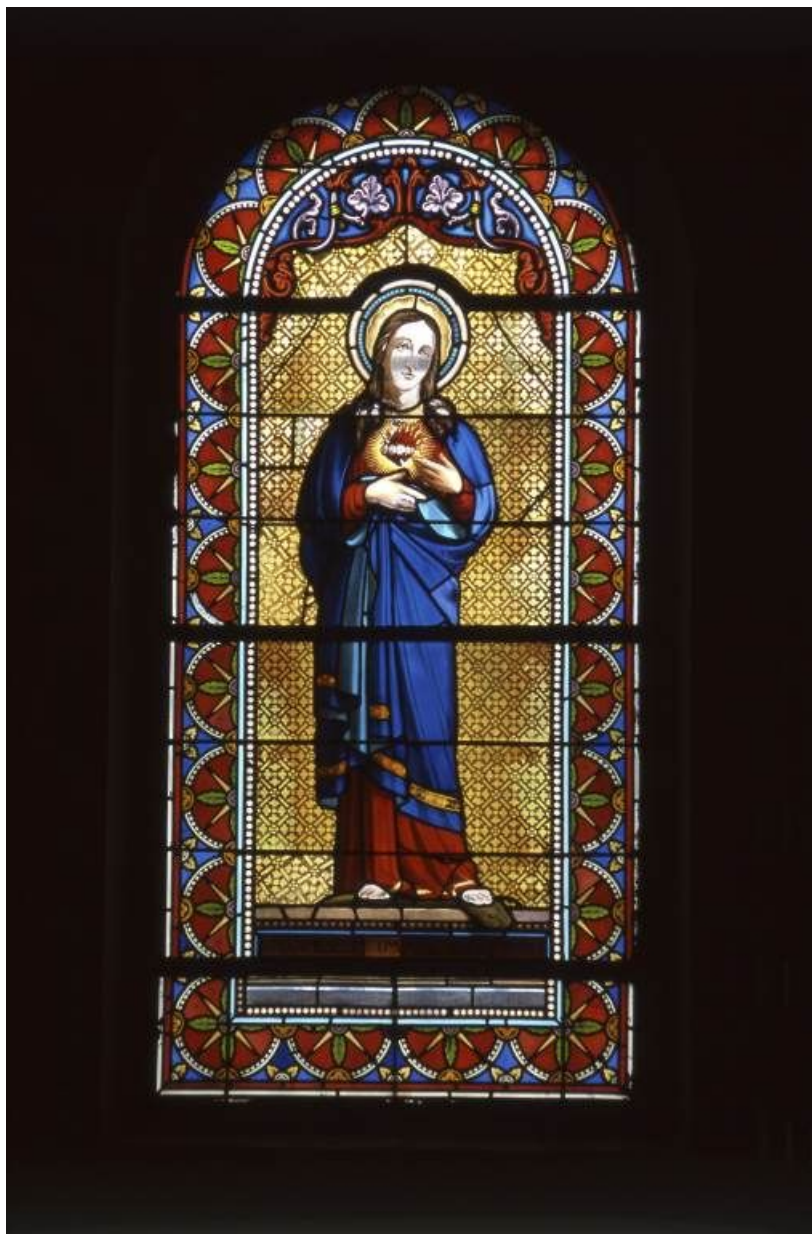

Vitrail de la chapelle droite : Saint Coeur de Marie.

71, Saunières C.R. 4

N° de l'illustration : 20027100698ZA

Date : 2002

Auteur : Michel Rosso

Reproduction soumise à autorisation du titulaire des droits d'exploitation

© Région Bourgogne-Franche-Comté, Inventaire du patrimoine