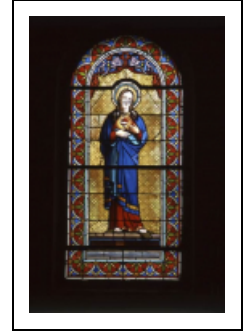

## LE MOBILIER DE L'ÉGLISE PAROISSIALE SAINT-MARTIN

Bourgogne-Franche-Comté, Saône-et-Loire  
Saunières

Situé dans : Église paroissiale de l'Assomption

Dossier IM71002446 réalisé en 2003 revu en  
2005

Auteur(s) : Elisabeth Réveillon, Brigitte Fromaget