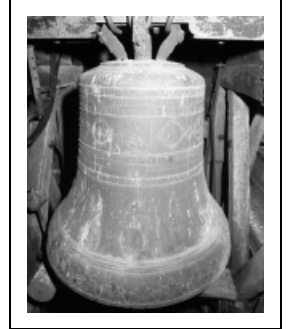

Période(s) principale(s) : 3e quart 19e siècle

Dates : 1867

Auteur(s) de l'oeuvre :

jeune Goussel (fondeur de cloches)

Description

Cloche à 6 anses, mouton en bois, battant en fer avec chasse, baudrier en cuir et fer ; actionnement électrique, transmission par volant métallique, marteau. Inscriptions en panneaux.

Éléments descriptifs

Catégories : fonderie de cloches

Iconographie :

Sur le vase supérieur, une frise de motifs en X, un alignement de cadres rectangulaires et circulaires contenant des scènes religieuses, ponctué de quelques têtes d'ange dans des médaillons, puis une 2e frise de motifs en X. Sur la faussure, 12 saints et saintes pas tous identifiés (les noms étant souvent illisibles), sous dais néo-gothiques, entourent une crucifixion avec la Vierge, saint Jean et sainte Madeleine dans un médaillon. Frise de rinceaux sous la frappe.