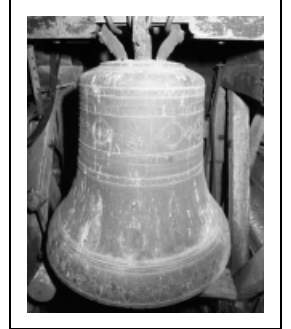

## CLOCHE NOMMÉE MARIE PIERRETTE

Bourgogne-Franche-Comté, Saône-et-Loire  
Saunières

Situé dans : Église paroissiale de l'Assomption

Dossier IM71002445 réalisé en 2003 revu en  
2005

Auteur(s) : Brigitte Fromaget

**Période(s) principale(s)** : 3e quart 19e siècle

**Dates** : 1867

**Auteur(s) de l'oeuvre** :

jeune Goussel (fondeur de cloches)

### Description

Cloche à 6 anses, mouton en bois, battant en fer avec chasse, baudrier en cuir et fer ; actionnement électrique, transmission par volant métallique, marteau. Inscriptions en panneaux.

### Iconographie :

Sur le vase supérieur, une frise de motifs en X, un alignement de cadres rectangulaires et circulaires contenant des scènes religieuses, ponctué de quelques têtes d'ange dans des médaillons, puis une 2e frise de motifs en X. Sur la faussure, 12 saints et saintes pas tous identifiés (les noms étant souvent illisibles), sous dais néo-gothiques, entourent une crucifixion avec la Vierge, saint Jean et sainte Madeleine dans un médaillon. Frise de rinceaux sous la frappe.