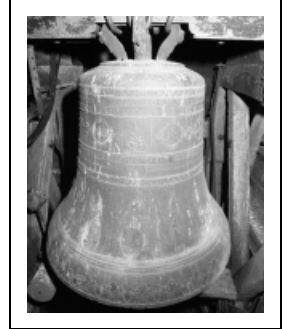

## CLOCHE NOMMÉE MARIE PIERRETTE

Bourgogne-Franche-Comté, Saône-et-Loire  
Saunières

Situé dans : Église paroissiale de l'Assomption

Dossier IM71002445 réalisé en 2003 revu en  
2005

Auteur(s) : Brigitte Fromaget

**Période(s) principale(s)** : 3e quart 19e siècle

**Dates** : 1867

**Auteur(s) de l'oeuvre** :

jeune Goussel (fondeur de cloches)

### Description

Cloche à 6 anses, mouton en bois, battant en fer avec chasse, baudrier en cuir et fer ; actionnement électrique, transmission par volant métallique, marteau. Inscriptions en panneaux.

### Iconographie :

Sur le vase supérieur, une frise de motifs en X, un alignement de cadres rectangulaires et circulaires contenant des scènes religieuses, ponctué de quelques têtes d'ange dans des médaillons, puis une 2e frise de motifs en X. Sur la faussure, 12 saints et saintes pas tous identifiés (les noms étant souvent illisibles), sous dais néo-gothiques, entourent une crucifixion avec la Vierge, saint Jean et sainte Madeleine dans un médaillon. Frise de rinceaux sous la frappe.