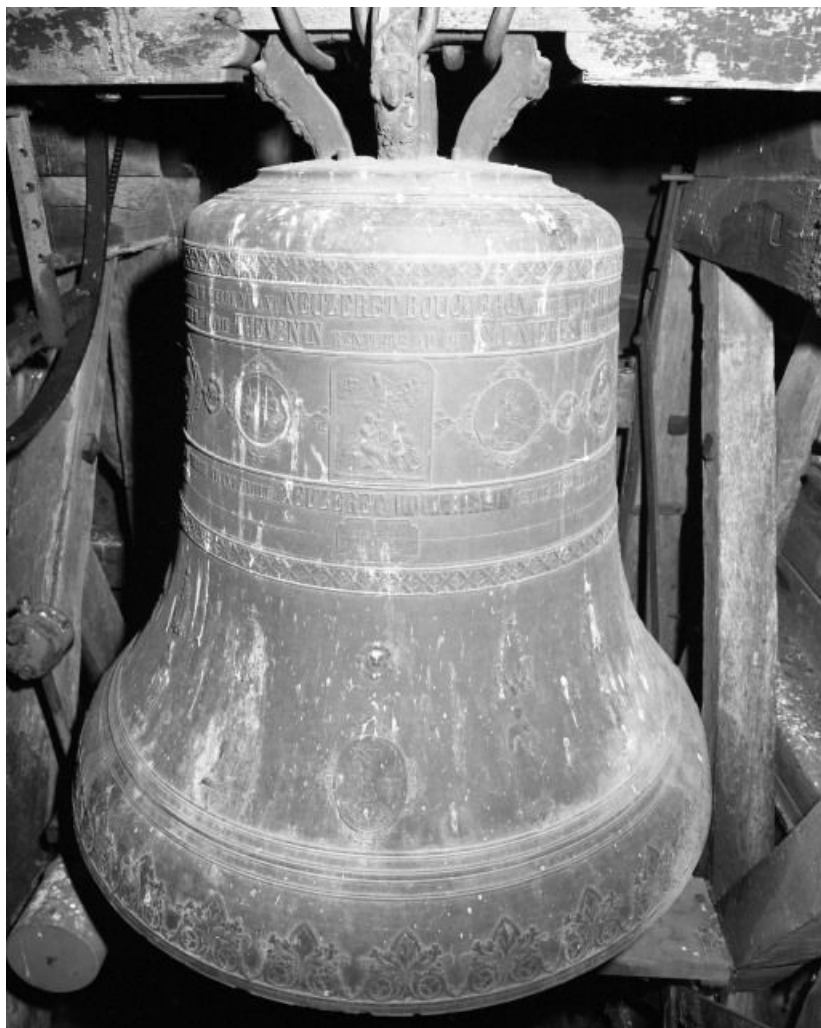

Vue d'ensemble.

71, Saunières C.R. 4

N° de l'illustration : 20027100692X

Date : 2002

Auteur : Michel Rosso

Reproduction soumise à autorisation du titulaire des droits d'exploitation

© Région Bourgogne-Franche-Comté, Inventaire du patrimoine