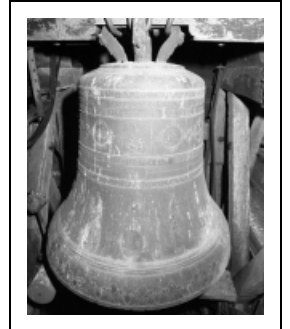

CLOCHE NOMMÉE MARIE PIERRETTE

Bourgogne-Franche-Comté, Saône-et-Loire
Saunières

Situé dans : Église paroissiale de l'Assomption

Dossier IM71002445 réalisé en 2003 revu en
2005

Auteur(s) : Brigitte Fromaget

Période(s) principale(s) : 3e quart 19e siècle

Dates : 1867

Auteur(s) de l'oeuvre :

jeune Goussel (fondeur de cloches)

Description

Cloche à 6 anses, mouton en bois, battant en fer avec chasse, baudrier en cuir et fer ; actionnement électrique, transmission par volant métallique, marteau. Inscriptions en panneaux.

Éléments descriptifs

Catégories : fonderie de cloches

Iconographie :

Sur le vase supérieur, une frise de motifs en X, un alignement de cadres rectangulaires et circulaires contenant des scènes religieuses, ponctué de quelques têtes d'ange dans des médaillons, puis une 2e frise de motifs en X. Sur la faussure, 12 saints et saintes pas tous identifiés (les noms étant souvent illisibles), sous dais néo-gothiques, entourent une crucifixion avec la Vierge, saint Jean et sainte Madeleine dans un médaillon. Frise de rinceaux sous la frappe.