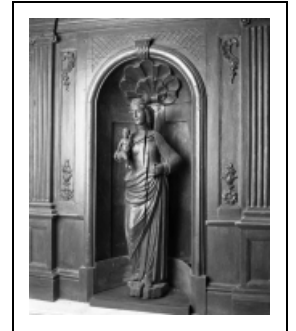

## STATUE : VIERGE À L'ENFANT

Bourgogne-Franche-Comté, Saône-et-Loire  
Saunières

Situé dans : Église paroissiale de l'Assomption

Dossier IM71002440 réalisé en 2003 revu en  
2005

Auteur(s) : Brigitte Fromaget

### Description

Les coudes de la Vierge sont rapportés.

#### Éléments descriptifs

**Catégories :** sculpture  
**Structures :** revers sculpté

**Iconographie :**  
Vierge à l'Enfant

**État de conservation :**  
mauvais état, traces de peinture