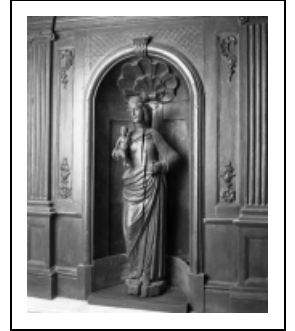

STATUE : VIERGE À L'ENFANT

Bourgogne-Franche-Comté, Saône-et-Loire
Saunières

Situé dans : Église paroissiale de l'Assomption

Dossier IM71002440 réalisé en 2003 revu en
2005

Auteur(s) : Brigitte Fromaget

Période(s) principale(s) : 17e siècle

Auteur(s) de l'oeuvre :
auteur inconnu (auteur inconnu)

Description

Les coudes de la Vierge sont rapportés.

Éléments descriptifs

Catégories : sculpture
Structures : revers sculpté

Iconographie :
Vierge à l'Enfant