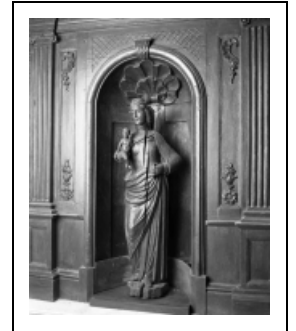

STATUE : VIERGE À L'ENFANT

Bourgogne-Franche-Comté, Saône-et-Loire
Saunières

Situé dans : Église paroissiale de l'Assomption

Dossier IM71002440 réalisé en 2003 revu en
2005

Auteur(s) : Brigitte Fromaget

Période(s) principale(s) : 17e siècle

Auteur(s) de l'oeuvre :
auteur inconnu (auteur inconnu)

Description

Les coudes de la Vierge sont rapportés.

Éléments descriptifs

Catégories : sculpture
Structures : revers sculpté

Iconographie :
Vierge à l'Enfant