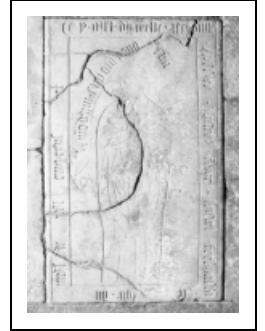

DALLE FUNÉRAIRE D'ANDREY FRÈRE

Bourgogne-Franche-Comté, Saône-et-Loire
Saunières

Situé dans : Église paroissiale de l'Assomption
Emplacement : Nef, allée centrale

Dossier IM71002431 réalisé en 2003 revu en
2005

Auteur(s) : Elisabeth Réveillon, Brigitte Fromaget

Période(s) principale(s) : 16e siècle

Auteur(s) de l'oeuvre :
auteur inconnu (auteur inconnu)

Description

Dans le champ, effigie gravée du défunt, sur le pourtour, épitaphe en lettres gothiques.

Éléments descriptifs

Catégories : taille de pierre, sculpture

Structures : rectangulaire

Matériaux : calcaire, jaune, gravé

Dimensions :

h = 148 ; la = 93

Iconographie :

André Frère est représenté en chasuble, mains jointes.

figure homme en pied chasuble

Inscriptions :

Relevé de l'épitaphe : Cy gist discrete Personne / mestre Andrey frère lequel trespasa / le... Jour du mois de ... mil cinq cens
et ... ; sur le phylactère gravé sur le champ : A mod hui supoin vena fuit
épitaphe, gravé, sur l'oeuvre, français, latin

État de conservation :

Brisures (4 morceaux), usure.

Informations complémentaires

- Voir le dossier numérisé : <https://patrimoine.bourgognefranchecomte.fr/gtrudov/IM71002431.pdf>

Aire d'étude et canton : Verdun-sur-le-Doubs

Dénomination : dalle funéraire

© Région Bourgogne-Franche-Comté, Inventaire du patrimoine