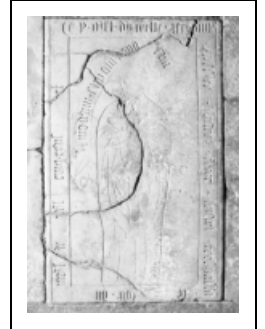

DALLE FUNÉRAIRE D'ANDREY FRÈRE

Bourgogne-Franche-Comté, Saône-et-Loire
Saunières

Situé dans : Église paroissiale de l'Assomption
Emplacement : Nef, allée centrale

Dossier IM71002431 réalisé en 2003 revu en
2005

Auteur(s) : Elisabeth Réveillon, Brigitte Fromaget

Période(s) principale(s) : 16e siècle

Auteur(s) de l'oeuvre :
auteur inconnu (auteur inconnu)

Description

Dans le champ, effigie gravée du défunt, sur le pourtour, épitaphe en lettres gothiques.

Éléments descriptifs

Catégories : taille de pierre, sculpture

Structures : rectangulaire

Matériaux : calcaire, jaune, gravé

Dimensions :

h = 148 ; la = 93

Iconographie :

André Frère est représenté en chasuble, mains jointes.

figure homme en pied chasuble

Inscriptions :

Relevé de l'épitaphe : Cy gist discrete Personne / mestre Andrey frère lequel trespasa / le... Jour du mois de ... mil cinq cens
et ... ; sur le phylactère gravé sur le champ : A mod hui supoin vena fuit
épitaphe, gravé, sur l'oeuvre, français, latin

État de conservation :

Brisures (4 morceaux), usure.

Informations complémentaires

- Voir le dossier numérisé : <https://patrimoine.bourgognefranchecomte.fr/gtrudov/IM71002431.pdf>

Aire d'étude et canton : Verdun-sur-le-Doubs

Dénomination : dalle funéraire

© Région Bourgogne-Franche-Comté, Inventaire du patrimoine