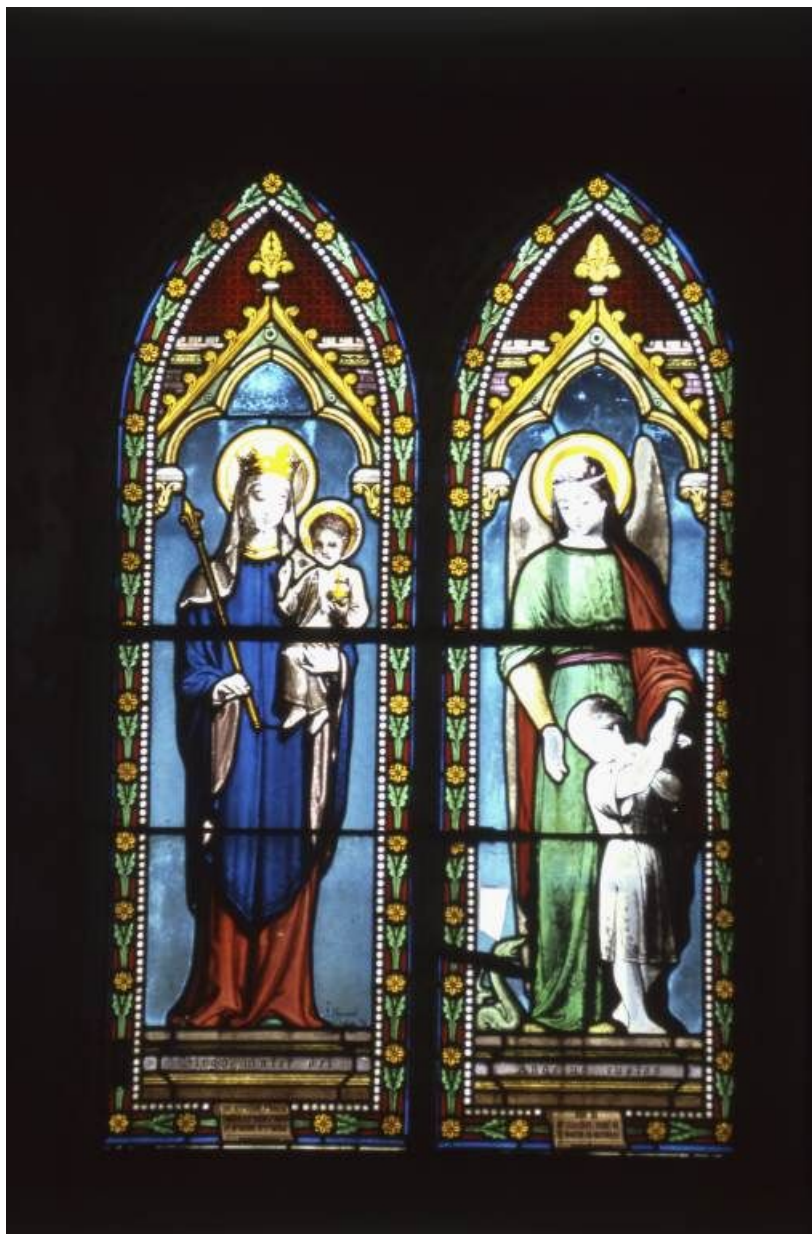

Vitrail de la nef : Vierge à l'Enfant et ange gardien.

71, Saint-Martin-en-Gâtinois Grande Rue

N° de l'illustration : 20027100715ZA

Date : 2002

Auteur : Michel Rosso

Reproduction soumise à autorisation du titulaire des droits d'exploitation

© Région Bourgogne-Franche-Comté, Inventaire du patrimoine