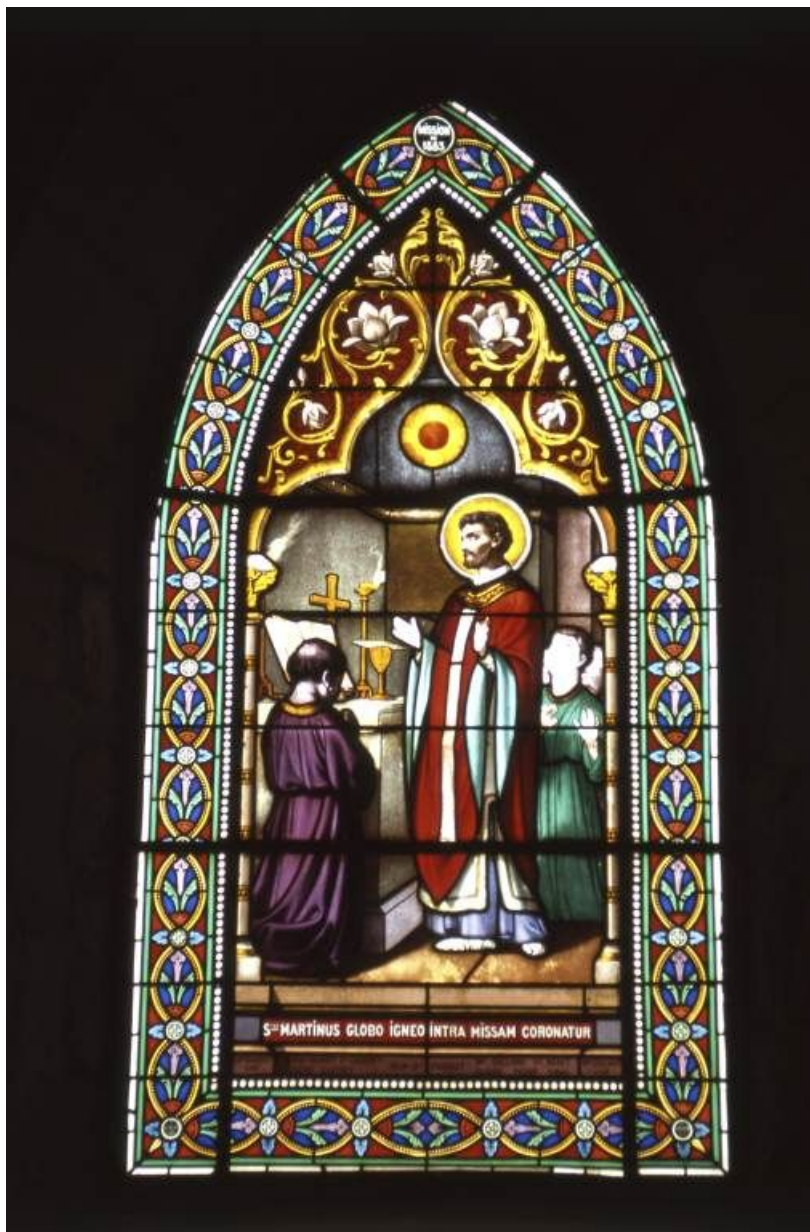

Baie axiale du chœur : Messe de saint Martin.

71, Saint-Martin-en-Gâtinois Grande Rue

N° de l'illustration : 20027100713ZA

Date : 2002

Auteur : Michel Rosso

Reproduction soumise à autorisation du titulaire des droits d'exploitation

© Région Bourgogne-Franche-Comté, Inventaire du patrimoine