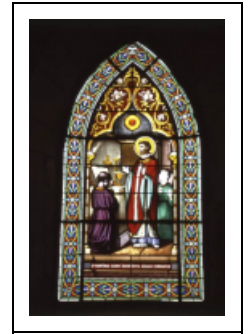

UNE VERRIÈRE DÉCORATIVE ET DEUX VERRIÈRES FIGURÉES : MESSE DE SAINT MARTIN, VIERGE À L'ENFANT ET ANGE GARDIEN

Bourgogne-Franche-Comté, Saône-et-Loire
Saint-Martin-en-Gâtinois

Situé dans : Église paroissiale Saint-Martin

Dossier IM71002414 réalisé en 2003 revu en 2005

Auteur(s) : Brigitte Fromaget

Période(s) principale(s) : 4e quart 19e siècle

Dates : 1884 / 1888

Auteur(s) de l'oeuvre :

Joseph Besnard (verrier, signature)

Description

La baie 0 du chœur et la baie 8, à deux lancettes, de la nef sont figurées, la baie 10 est décorative, les autres baies sont fermées par du verre blanc dépoli.

Éléments descriptifs

Catégories : vitrail

Structures : baie libre en arc brisé

Iconographie :

Saint Martin couronné par un globe de feu pendant la messe sur la baie 0 ; Vierge à l'Enfant et ange gardien sur les lancettes de la baie 8 ; motifs géométriques et végétaux sur la baie 10.