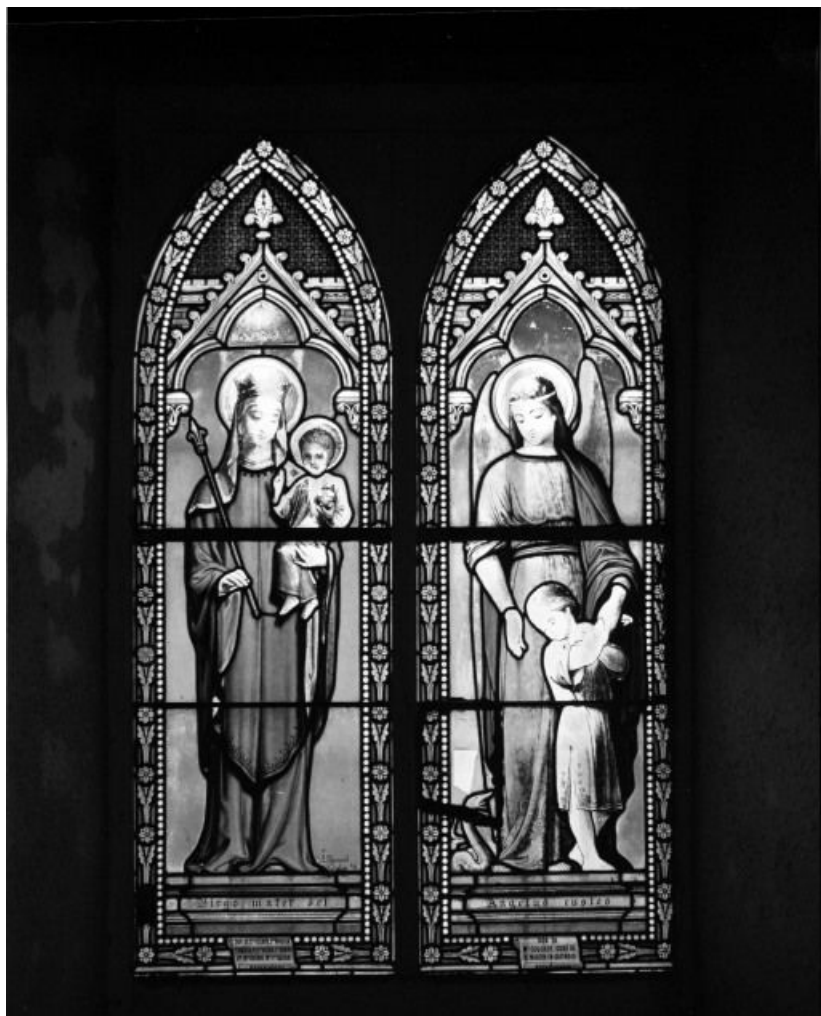

Dossier IM71002414 réalisé en 2003 revu en 2005

Auteur(s) : Brigitte Fromaget

Période(s) principale(s) : 4e quart 19e siècle

Dates : 1884 / 1888

Auteur(s) de l'oeuvre :

Joseph Besnard (verrier, signature)

Description

Iconographie :

Saint Martin couronné par un globe de feu pendant la messe sur la baie 0 ; Vierge à l'Enfant et ange gardien sur les lancettes de la baie 8 ; motifs géométriques et végétaux sur la baie 10.

Dénomination : verrière

© Région Bourgogne-Franche-Comté, Inventaire du patrimoine

Vitrail de la nef : Vierge à l'Enfant et ange gardien.

71, Saint-Martin-en-Gâtinois Grande Rue

N° de l'illustration : 20027100715ZA

Date : 2002

Auteur : Michel Rosso

Reproduction soumise à autorisation du titulaire des droits d'exploitation

© Région Bourgogne-Franche-Comté, Inventaire du patrimoine

Vitrail de la nef : Vierge à l'Enfant et ange gardien.