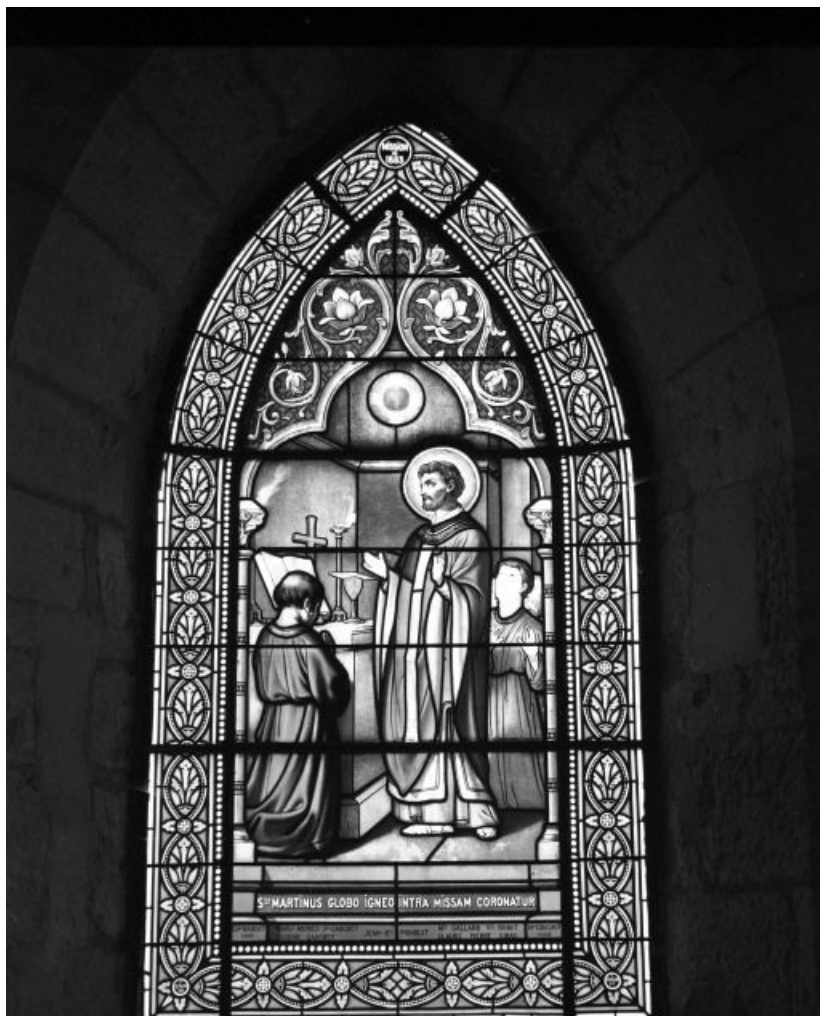

Baie axiale du chœur : Messe de saint Martin.

71, Saint-Martin-en-Gâtinois Grande Rue

N° de l'illustration : 20027100712X

Date : 2002

Auteur : Michel Rosso

Reproduction soumise à autorisation du titulaire des droits d'exploitation

© Région Bourgogne-Franche-Comté, Inventaire du patrimoine