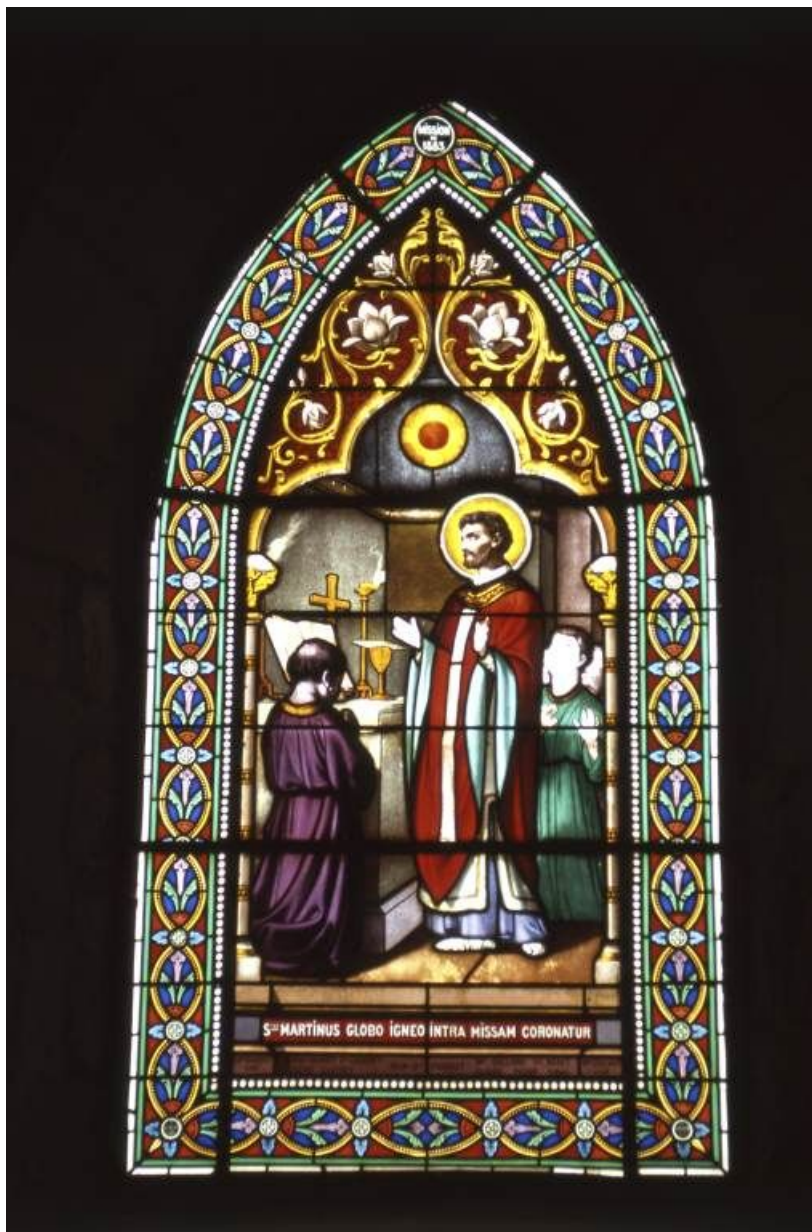

Baie axiale du chœur : Messe de saint Martin.

71, Saint-Martin-en-Gâtinois Grande Rue

N° de l'illustration : 20027100713ZA

Date : 2002

Auteur : Michel Rosso

Reproduction soumise à autorisation du titulaire des droits d'exploitation

© Région Bourgogne-Franche-Comté, Inventaire du patrimoine