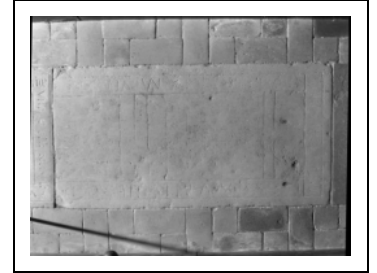

DALLE FUNÉRAIRE

Bourgogne-Franche-Comté, Saône-et-Loire
Saint-Martin-en-Gâtinois

Situé dans : Église paroissiale Saint-Martin

Dossier IM71002413 réalisé en 2003 revu en
2005

Auteur(s) : Elisabeth Réveillon, Brigitte Fromaget

Période(s) principale(s) : 17e siècle

Auteur(s) de l'oeuvre :
auteur inconnu (auteur inconnu)

Description

Épithaphe gravée sur le pourtour, décor gravé dans le champ.

Éléments descriptifs

Catégories : taille de pierre, sculpture

Structures : rectangulaire

Iconographie :

Croix latine sur socle à gradins gravée dans le champ.
croix latine

Informations complémentaires

- **Voir le dossier numérisé :** <https://httppatrimoine.bourgognefranchecomte.fr/gtrudov/IM71002413.pdf>