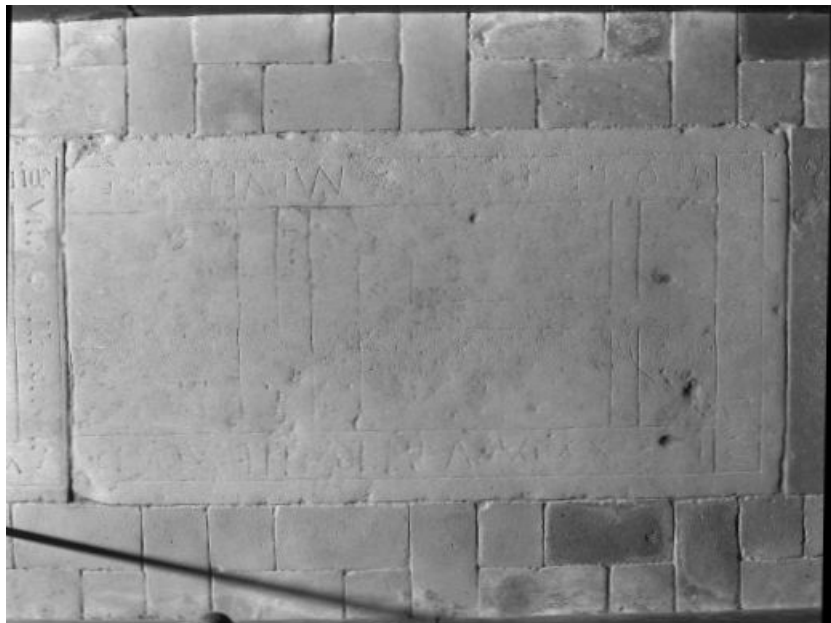

Vue d'ensemble.

71, Saint-Martin-en-Gâtinois Grande Rue

N° de l'illustration : 20027100730X

Date : 2002

Auteur : Michel Rosso

Reproduction soumise à autorisation du titulaire des droits d'exploitation

© Région Bourgogne-Franche-Comté, Inventaire du patrimoine