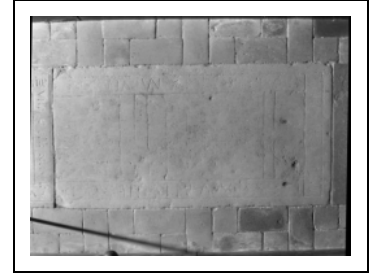

## DALLE FUNÉRAIRE

Bourgogne-Franche-Comté, Saône-et-Loire  
Saint-Martin-en-Gâtinois

Situé dans : Église paroissiale Saint-Martin

Dossier IM71002413 réalisé en 2003 revu en  
2005

Auteur(s) : Elisabeth Réveillon, Brigitte Fromaget

### Description

Épithaphe gravée sur le pourtour, décor gravé dans le champ.

### Iconographie :

Croix latine sur socle à gradins gravée dans le champ.  
croix latine