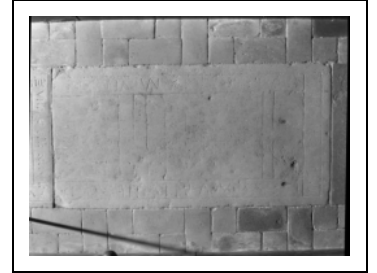

## DALLE FUNÉRAIRE

Bourgogne-Franche-Comté, Saône-et-Loire  
Saint-Martin-en-Gâtinois

Situé dans : Église paroissiale Saint-Martin

Dossier IM71002413 réalisé en 2003 revu en  
2005

Auteur(s) : Elisabeth Réveillon, Brigitte Fromaget

### Description

Épithaphe gravée sur le pourtour, décor gravé dans le champ.

### Iconographie :

Croix latine sur socle à gradins gravée dans le champ.  
croix latine