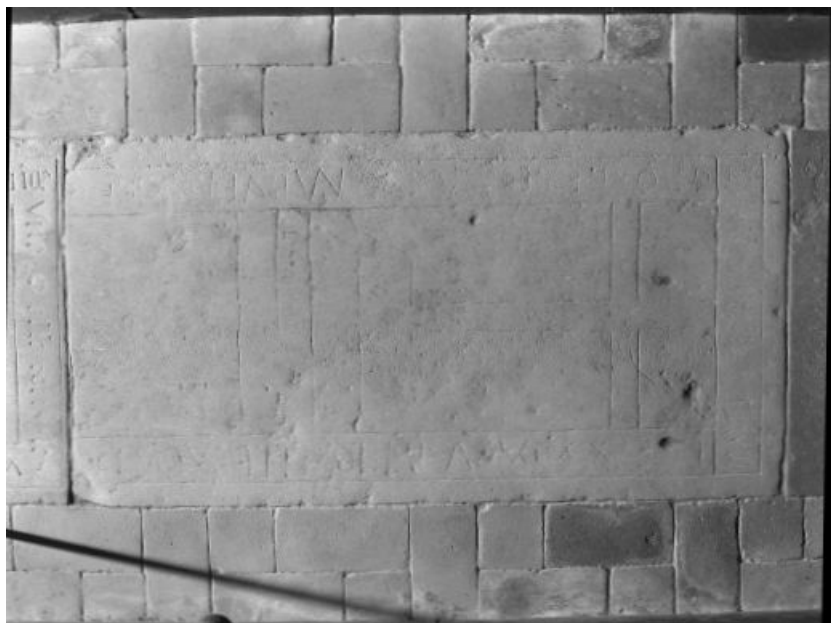

Vue d'ensemble.

71, Saint-Martin-en-Gâtinois Grande Rue

N° de l'illustration : 20027100730X

Date : 2002

Auteur : Michel Rosso

Reproduction soumise à autorisation du titulaire des droits d'exploitation

© Région Bourgogne-Franche-Comté, Inventaire du patrimoine