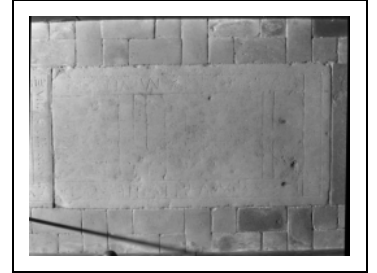

DALLE FUNÉRAIRE

Bourgogne-Franche-Comté, Saône-et-Loire
Saint-Martin-en-Gâtinois

Situé dans : Église paroissiale Saint-Martin

Dossier IM71002413 réalisé en 2003 revu en
2005

Auteur(s) : Elisabeth Réveillon, Brigitte Fromaget

Période(s) principale(s) : 17e siècle

Auteur(s) de l'oeuvre :
auteur inconnu (auteur inconnu)

Description

Épithaphe gravée sur le pourtour, décor gravé dans le champ.

Éléments descriptifs

Catégories : taille de pierre, sculpture

Structures : rectangulaire

Iconographie :

Croix latine sur socle à gradins gravée dans le champ.
croix latine

Informations complémentaires

- **Voir le dossier numérisé :** <https://httppatrimoine.bourgognefranchecomte.fr/gtrudov/IM71002413.pdf>