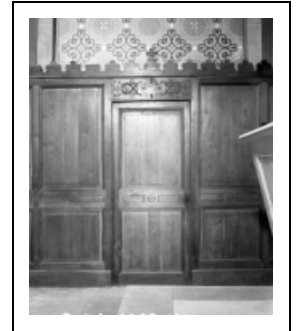

LE MOBILIER DE L'ÉGLISE PAROISSIALE SAINT-LAURENT

Bourgogne-Franche-Comté, Saône-et-Loire
Pontoux

Situé dans : Église paroissiale Saint-Laurent

Dossier IM71001006 réalisé en 2003 revu en
2004

Auteur(s) : Elisabeth Réveillon, Brigitte Fromaget

Présentation

Liste supplémentaire (objets non étudiés) :

peinture monumentale ; plaque commémorative ; lambris de revêtement ; bancs de chœur ; fonts baptismaux ; bénitiers (2) ; bancs de fidèles (19) ; chemin de croix ; tabouret d'église ; luminaires d'applique (4) ; clôture de chœur ; clôture des fonts baptismaux ; statues (11) seau à eau bénite ; pupitre d'autel ; pupitre-thabor ; clochette d'autel ; croix d'autel (4) ; chandeliers d'autel (20) ; croix de procession (2) ; croix-reliquaire ; reliquaire ; couronne de statue ; croix pectorale ; chasubles (4) ; voile huméral ; étole ; vases à fleurs (12) ; cache-pot ; cloche