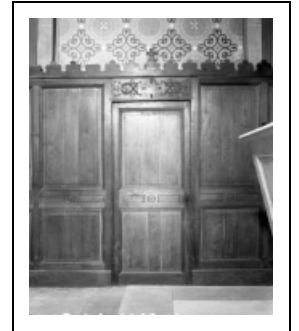

LE MOBILIER DE L'ÉGLISE PAROISSIALE SAINT-LAURENT

Bourgogne-Franche-Comté, Saône-et-Loire
Pontoux

Situé dans : Église paroissiale Saint-Laurent

Dossier IM71001006 réalisé en 2003 revu en
2004

Auteur(s) : Elisabeth Réveillon, Brigitte Fromaget

Présentation

Liste supplémentaire (objets non étudiés) :

peinture monumentale ; plaque commémorative ; lambris de revêtement ; bancs de choeur ; fonts baptismaux ; bénitiers (2) ; bancs de fidèles (19) ; chemin de croix ; tabouret d'église ; luminaires d'applique (4) ; clôture de choeur ; clôture des fonts baptismaux ; statues (11) seau à eau bénite ; pupitre d'autel ; pupitre-thabor ; clochette d'autel ; croix d'autel (4) ; chandeliers d'autel (20) ; croix de procession (2) ; croix-reliquaire ; reliquaire ; couronne de statue ; croix pectorale ; chasubles (4) ; voile huméral ; étole ; vases à fleurs (12) ; cache-pot ; cloche