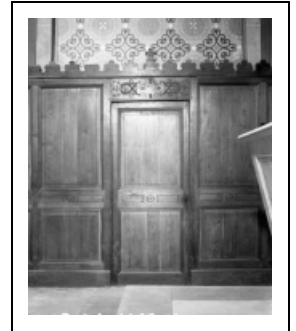

LE MOBILIER DE L'ÉGLISE PAROISSIALE SAINT-LAURENT

Bourgogne-Franche-Comté, Saône-et-Loire
Pontoux

Situé dans : Église paroissiale Saint-Laurent

Dossier IM71001006 réalisé en 2003 revu en
2004

Auteur(s) : Elisabeth Réveillon, Brigitte Fromaget

Présentation

Liste supplémentaire (objets non étudiés) :

peinture monumentale ; plaque commémorative ; lambris de revêtement ; bancs de choeur ; fonts baptismaux ; bénitiers (2) ; bancs de fidèles (19) ; chemin de croix ; tabouret d'église ; luminaires d'applique (4) ; clôture de choeur ; clôture des fonts baptismaux ; statues (11) seau à eau bénite ; pupitre d'autel ; pupitre-thabor ; clochette d'autel ; croix d'autel (4) ; chandeliers d'autel (20) ; croix de procession (2) ; croix-reliquaire ; reliquaire ; couronne de statue ; croix pectorale ; chasubles (4) ; voile huméral ; étole ; vases à fleurs (12) ; cache-pot ; cloche