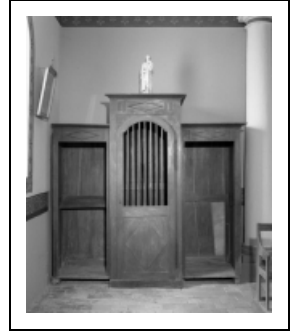

CONFESSIONNAL

Bourgogne-Franche-Comté, Saône-et-Loire
Pontoux

Situé dans : Église paroissiale Saint-Laurent

Dossier IM71000997 réalisé en 2003 revu en
2004

Auteur(s) : Brigitte Fromaget

Période(s) principale(s) : 1ère moitié 19e siècle

Auteur(s) de l'oeuvre :
auteur inconnu (auteur inconnu)

Description

Décor sculpté en bas-relief sur la traverse supérieure des loges et sur la partie inférieure de la porte de la loge centrale, partie supérieure cintrée à barreaux.