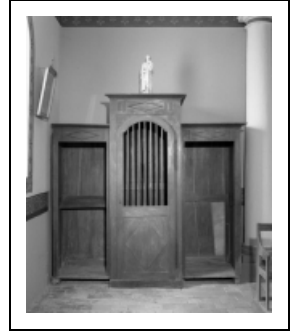

CONFESSIONNAL

Bourgogne-Franche-Comté, Saône-et-Loire
Pontoux

Situé dans : Église paroissiale Saint-Laurent

Dossier IM71000997 réalisé en 2003 revu en
2004

Auteur(s) : Brigitte Fromaget

Période(s) principale(s) : 1ère moitié 19e siècle

Auteur(s) de l'oeuvre :
auteur inconnu (auteur inconnu)

Description

Décor sculpté en bas-relief sur la traverse supérieure des loges et sur la partie inférieure de la porte de la loge centrale, partie supérieure cintrée à barreaux.