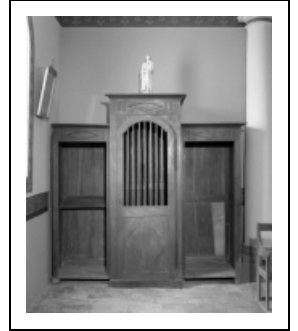

## CONFESSIONNAL

Bourgogne-Franche-Comté, Saône-et-Loire  
Pontoux

Situé dans : Église paroissiale Saint-Laurent

Dossier IM71000997 réalisé en 2003 revu en  
2004

Auteur(s) : Brigitte Fromaget

**Période(s) principale(s) :** 1ère moitié 19e siècle

### Description

Décor sculpté en bas-relief sur la traverse supérieure des loges et sur la partie inférieure de la porte de la loge centrale, partie supérieure cintrée à barreaux.