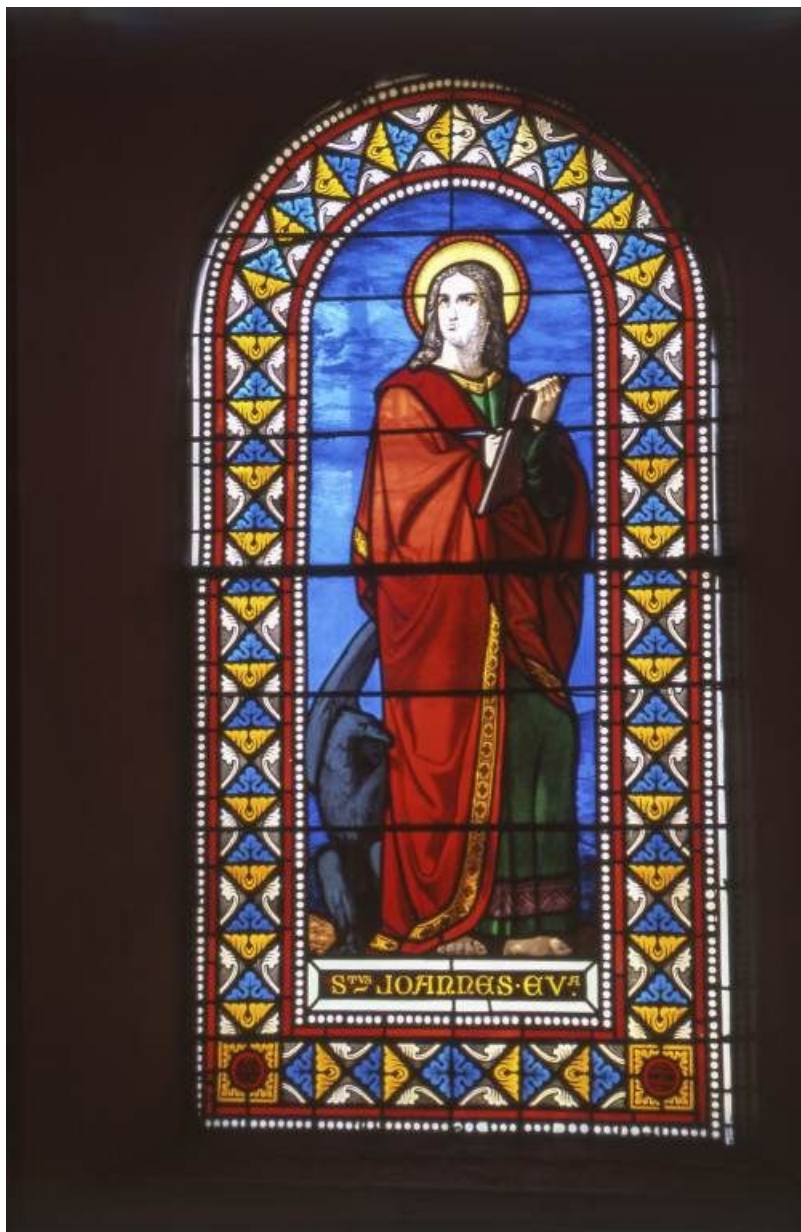

Dossier IM71000993 réalisé en 2003 revu en
2004

Auteur(s) : Brigitte Fromaget

Période(s) principale(s) : 3e quart 19e siècle

Dates : 1872

Auteur(s) de l'oeuvre :

Joseph Besnard (verrier, signature)

Description

Huit fenêtres en plein-cintre, celles du choeur ornées de figures, celles de la nef de motifs géométriques.

Éléments descriptifs

Catégories : vitrail

Structures : baie libre en plein cintre

Iconographie :

Dans le choeur, à gauche, saint Joseph tenant un rameau de lys, à droite, saint Jean l'évangéliste accompagné de l'aigle ; dans la nef les vitraux sont ornés de losanges et quatre-feuilles.

saint Joseph

Dénomination : verrière

© Région Bourgogne-Franche-Comté, Inventaire du patrimoine

Vitrail gauche du chœur : saint Joseph.

71, Pontoux Eglise

N° de l'illustration : 20037101204ZA

Date : 2003

Auteur : Michel Rosso