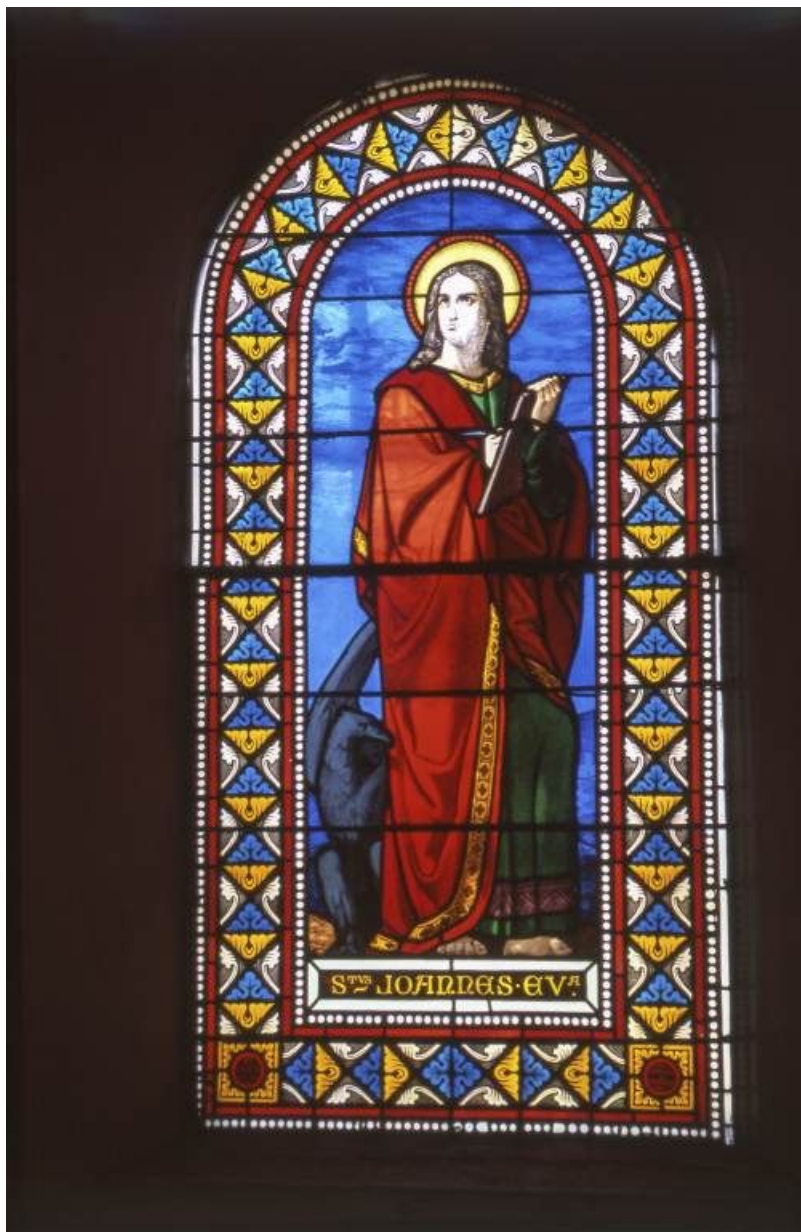

Dossier IM71000993 réalisé en 2003 revu en
2004

Auteur(s) : Brigitte Fromaget

Période(s) principale(s) : 3e quart 19e siècle

Dates : 1872

Auteur(s) de l'oeuvre :

Joseph Besnard (verrier, signature)

Description

Huit fenêtres en plein-cintre, celles du chœur ornées de figures, celles de la nef de motifs géométriques.

Éléments descriptifs

Catégories : vitrail

Structures : baie libre en plein cintre

Iconographie :

Dans le chœur, à gauche, saint Joseph tenant un rameau de lys, à droite, saint Jean l'évangéliste accompagné de l'aigle ; dans la nef les vitraux sont ornés de losanges et quatre-feuilles.

Dénomination : verrière

© Région Bourgogne-Franche-Comté, Inventaire du patrimoine

Vitrail gauche du chœur : saint Joseph.

71, Pontoux Eglise

N° de l'illustration : 20037101204ZA

Date : 2003

Auteur : Michel Rosso