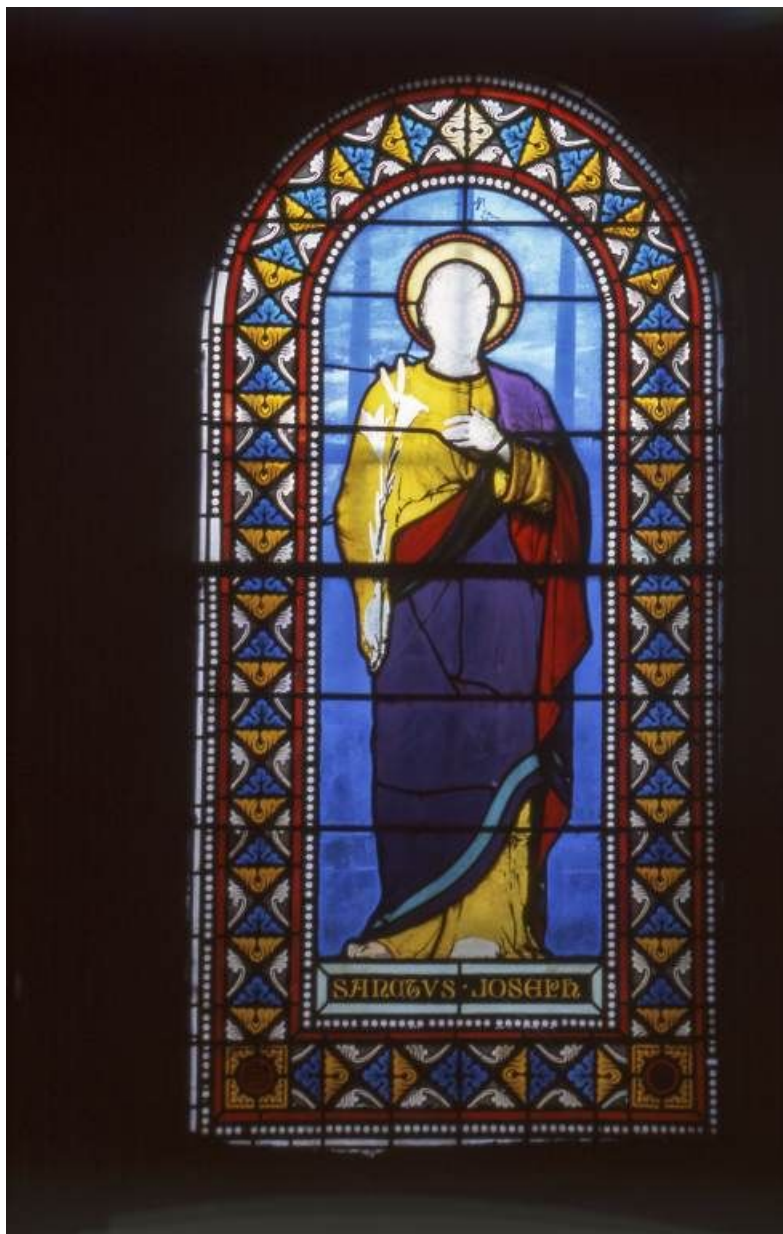

Vitrail droit du chœur : saint Jean.

71, Pontoux Eglise

N° de l'illustration : 20037101205ZA

Date : 2003

Auteur : Michel Rosso

Reproduction soumise à autorisation du titulaire des droits d'exploitation

© Région Bourgogne-Franche-Comté, Inventaire du patrimoine