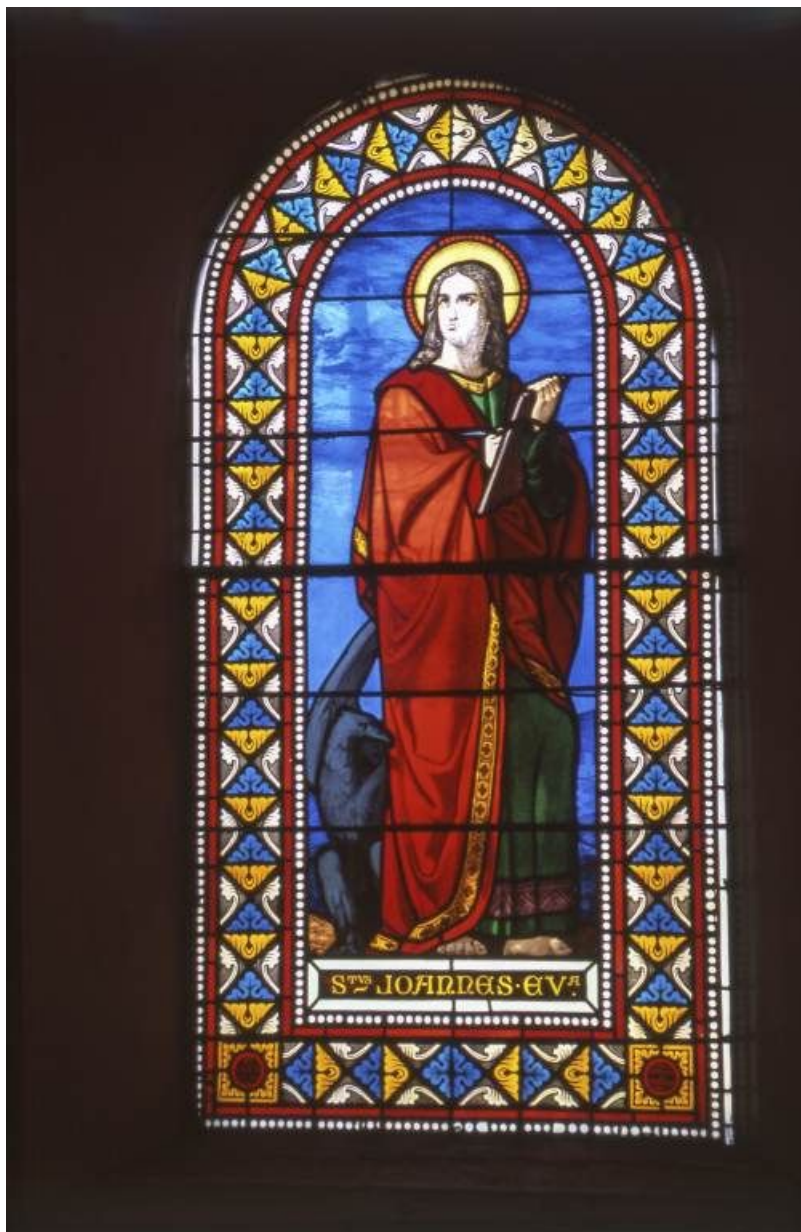

Dossier IM71000993 réalisé en 2003 revu en  
2004

Auteur(s) : Brigitte Fromaget

**Période(s) principale(s)** : 3e quart 19e siècle

**Dates** : 1872

**Auteur(s) de l'oeuvre** :

Joseph Besnard (verrier, signature)

### Description

Huit fenêtres en plein-cintre, celles du chœur ornées de figures, celles de la nef de motifs géométriques.

### Iconographie :

Dans le chœur, à gauche, saint Joseph tenant un rameau de lys, à droite, saint Jean l'évangéliste accompagné de l'aigle ; dans la nef les vitraux sont ornés de losanges et quatre-feuilles.