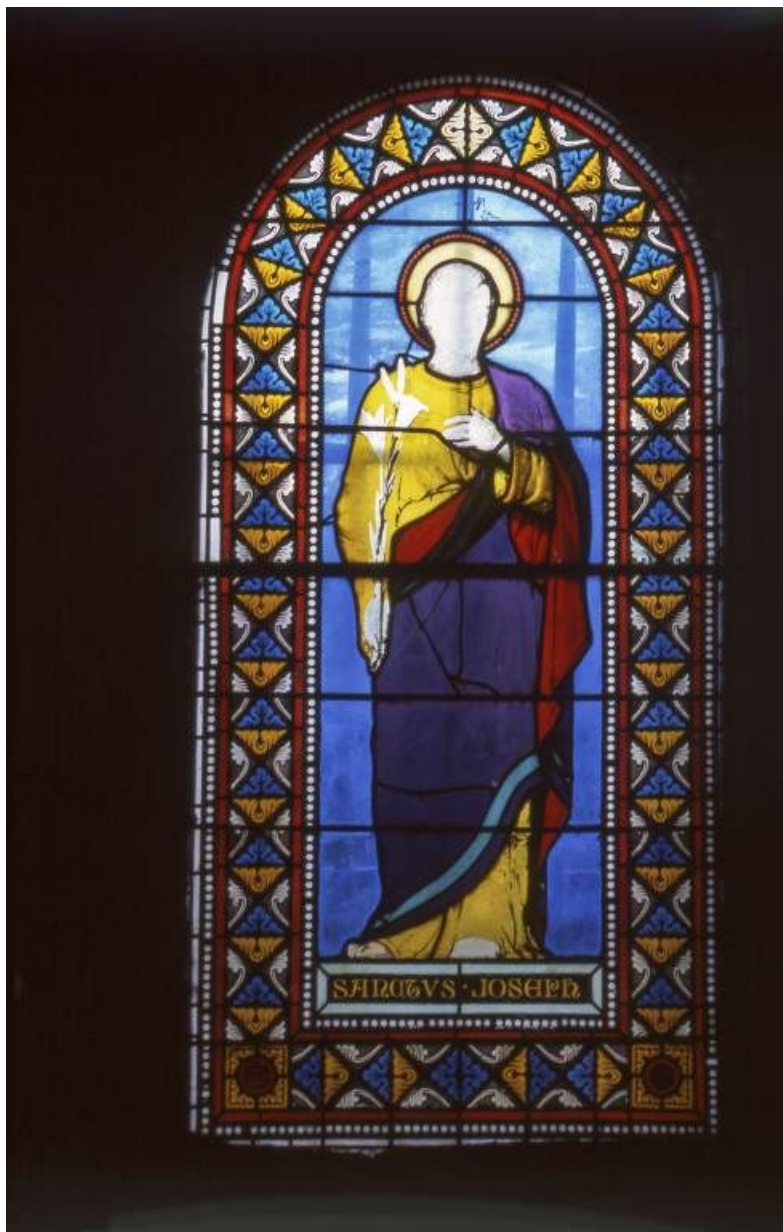

Vitrail droit du choeur : saint Jean.

71, Pontoux Eglise

N° de l'illustration : 20037101205ZA

Date : 2003

Auteur : Michel Rosso

Reproduction soumise à autorisation du titulaire des droits d'exploitation

© Région Bourgogne-Franche-Comté, Inventaire du patrimoine