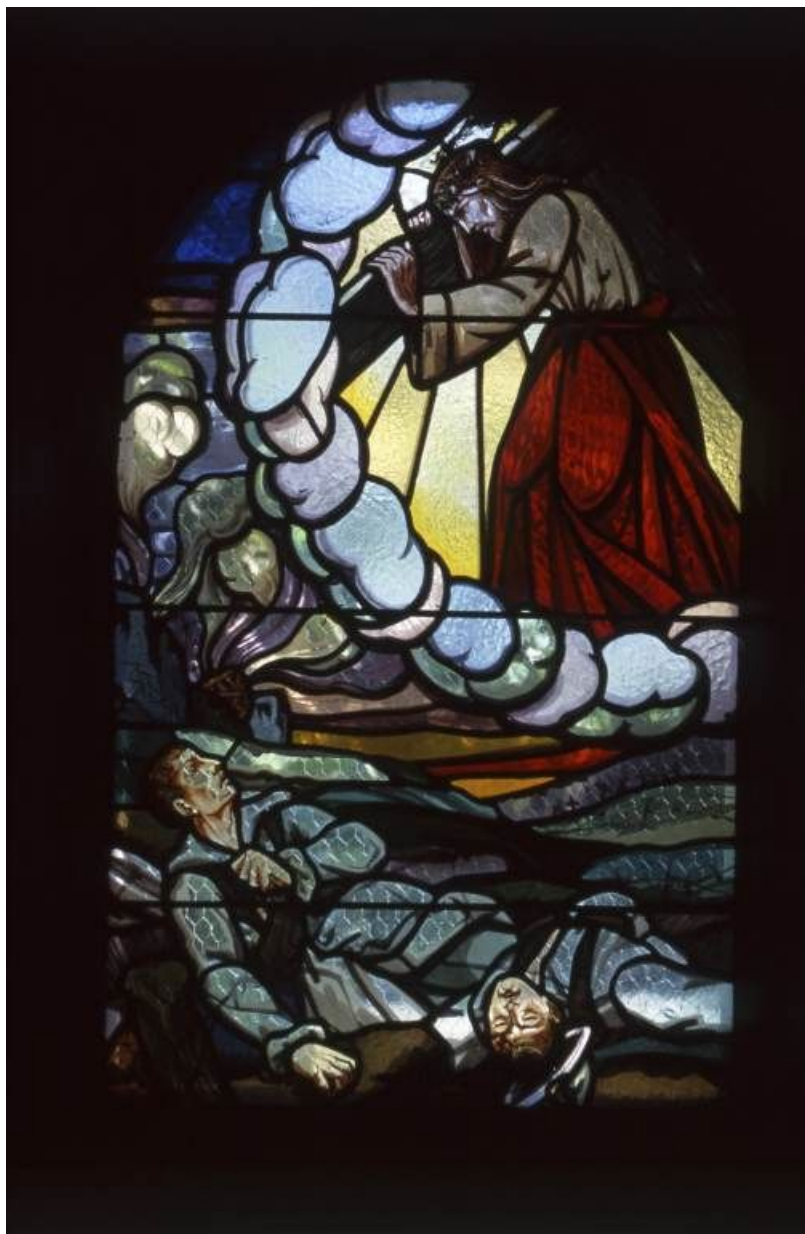

Baie 14 : Christ portant sa croix apparaissant à un soldat blessé
71, Écuellen Eglise

N° de l'illustration : 20027100844ZA

Date : 2002

Auteur : Michel Rosso

Reproduction soumise à autorisation du titulaire des droits d'exploitation

© Région Bourgogne-Franche-Comté, Inventaire du patrimoine