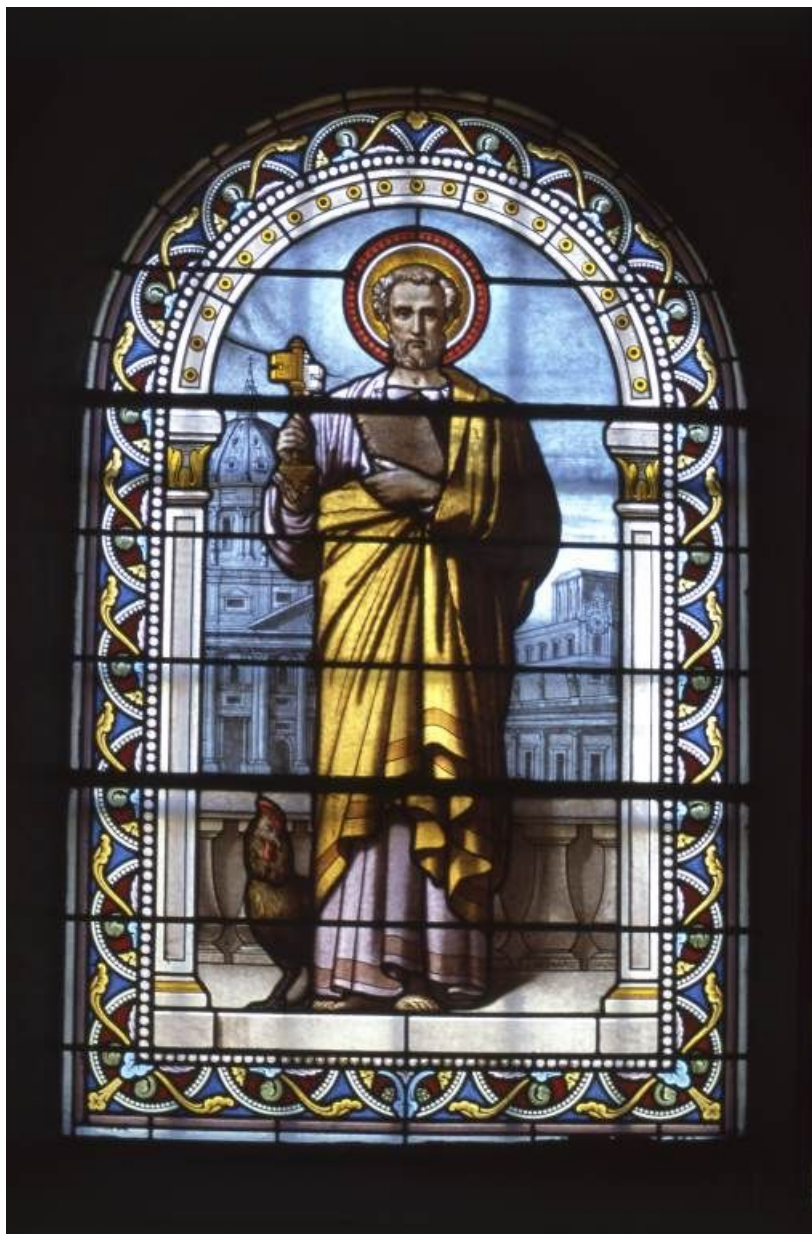

Vitrail gauche du chœur : saint Pierre.

71, Bragny-sur-Saône C.D. 111

N° de l'illustration : 20027100645ZA

Date : 2002

Auteur : Michel Rosso

Reproduction soumise à autorisation du titulaire des droits d'exploitation

© Région Bourgogne-Franche-Comté, Inventaire du patrimoine