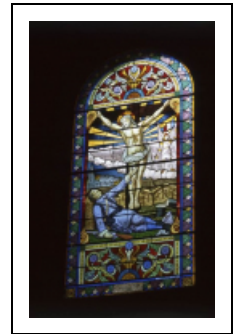

ENSEMBLE DE 2 VERRIÈRES FIGURÉES : CHRIST EN CROIX APPARAISSANT À UN SOLDAT MOURANT ; SAINT MICHEL, SAINTE CATHERINE ET SAINTE MARGUERITE APPARAISSANT À SAINTE JEANNE D'ARC

Bourgogne-Franche-Comté, Saône-et-Loire
Allerey-sur-Saône

Situé dans : Église paroissiale de la Nativité de la Vierge

Dossier IM71000784 réalisé en 2002 revu en 2004

Auteur(s) : Elisabeth Réveillon, Brigitte Fromaget

Historique

Vitraux offerts à la mémoire des morts de la guerre de 1914-1918.

Période(s) principale(s) : 1er quart 19e siècle

Auteur(s) de l'oeuvre :

Paul-Joseph Campagne (peintre-verrier)

Éléments descriptifs

Catégories : vitrail

Structures : baie libre en plein cintre

Iconographie :

Aire d'étude et canton : Verdun-sur-le-Doubs

Dénomination : verrière

© Région Bourgogne-Franche-Comté, Inventaire du patrimoine

1ère fenêtre gauche de la nef (baie 7) : Christ en croix apparaissant à un soldat mourant.