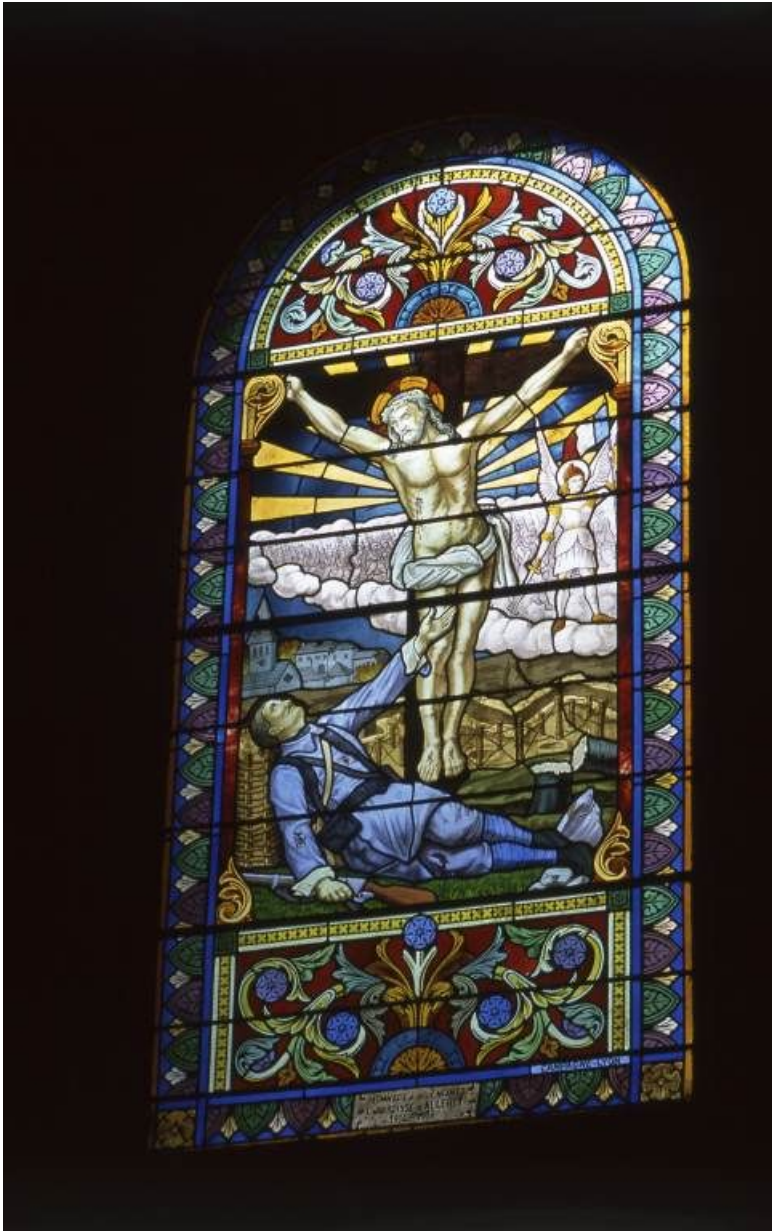

Situé dans : Église paroissiale de la Nativité de la Vierge

Dossier IM71000784 réalisé en 2002 revu en 2004

Auteur(s) : Elisabeth Réveillon, Brigitte Fromaget

Historique

Vitraux offerts à la mémoire des morts de la guerre de 1914-1918.

Période(s) principale(s) : 1er quart 19e siècle

Auteur(s) de l'oeuvre :

Paul-Joseph Campagne (peintre-verrier)

Éléments descriptifs

Catégories : vitrail

Structures : baie libre en plein cintre

Iconographie :

Christ en croix : apparition

soldat

saint Michel

sainte Catherine

sainte Marguerite : apparition

sainte Jeanne d'Arc

Informations complémentaires

- Voir le dossier numérisé : <https://httppatrimoine.bourgognefranchecomte.fr/gtrudov/IM71000784.pdf>

Aire d'étude et canton : Verdun-sur-le-Doubs

Dénomination : verrière

© Région Bourgogne-Franche-Comté, Inventaire du patrimoine

1ère fenêtre gauche de la nef (baie 7) : Christ en croix apparaissant à un soldat mourant.