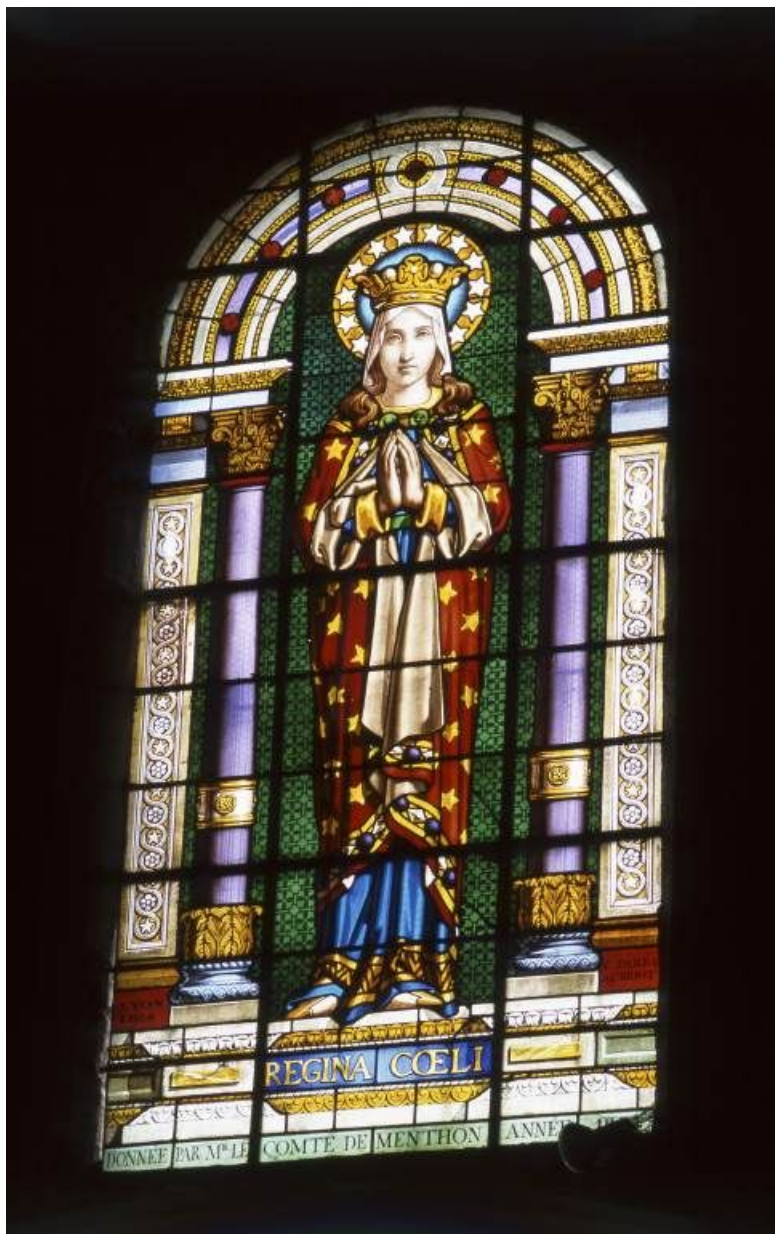

### Historique

La baie 2 porte la signature des peintres-verriers lyonnais Charles-Antoine Paré et François-Julien Aubriot, les baies 6 et 8 celle du chalonnais Joseph Besnard.

**Période(s) principale(s) :** 2e moitié 19e siècle  
**Dates :** 1864 / 1876

Reproduction soumise à autorisation du titulaire des droits d'exploitation

© Région Bourgogne-Franche-Comté, Inventaire du patrimoine

**Fenêtre droite du chœur (baie 2) : Vierge couronnée, reine du ciel.**  
71, Allerey-sur-Saône R.D. 970