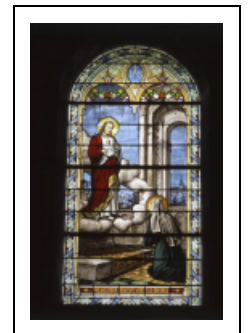

ENSEMBLE DE 6 VERRIÈRES FIGURÉES : IMMACULÉE CONCEPTION, VIERGE COURONNÉE, APPARITION DU SACRÉ-COEUR À SAINTE MARGUERITE-MARIE ALACOCQUE, APPARITION DE LA VIERGE À SAINTE BERNADETTE, SACRÉ-COEUR ET VIERGE AU COEUR IMMACULÉ.

Historique

La baie 2 porte la signature des peintres-verriers lyonnais Charles-Antoine Paré et François-Julien Aubriot, les baies 6 et 8 celle du chalonnais Joseph Besnard.

Période(s) principale(s) : 2e moitié 19e siècle
Dates : 1864 / 1876

Auteur(s) de l'oeuvre :

Charles-Antoine Paré (peintre-verrier), François-Julien Aubriot (peintre-verrier), Joseph Besnard (verrier, signature)

Éléments descriptifs

Catégories : vitrail

Structures : baie libre en plein cintre

Iconographie :

Immaculée Conception dans la fenêtre axiale du chœur (baie 0) ; Vierge couronnée dans la fenêtre droite du chœur (baie 2) ; Apparition du Sacré-Coeur à sainte Marguerite-Marie Alacocque dans la fenêtre de la chapelle droite (baie 3) ; Apparition de la Vierge à sainte Bernadette dans la fenêtre de la chapelle gauche (baie 4) ; Vierge au Coeur immaculé dans la 2e fenêtre gauche de la nef (baie 5) ; Sacré-Coeur dans la 2e fenêtre droite de la nef (baie 6).