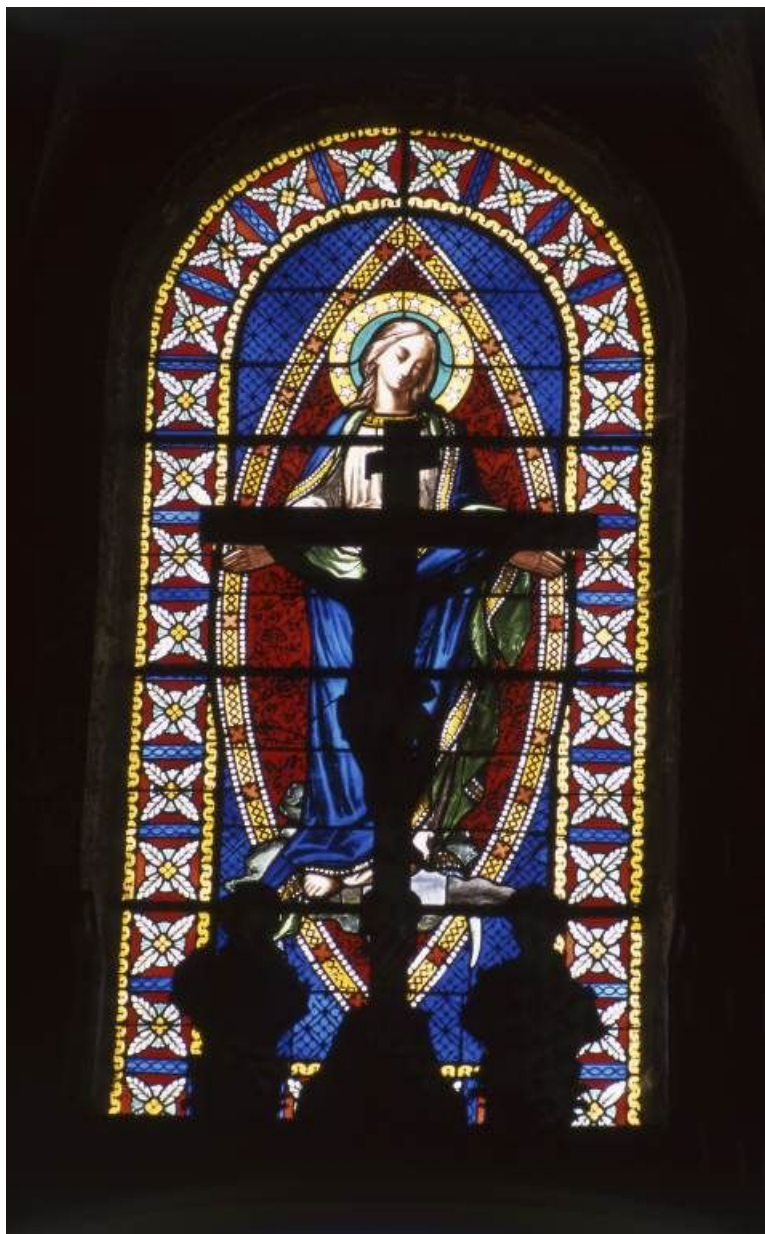

Fenêtre axiale du chœur (baie 0) : Immaculée Conception

71, Allerey-sur-Saône R.D. 970

N° de l'illustration : 20027100986ZA

Date : 2002

Auteur : Michel Rosso

Reproduction soumise à autorisation du titulaire des droits d'exploitation

© Région Bourgogne-Franche-Comté, Inventaire du patrimoine