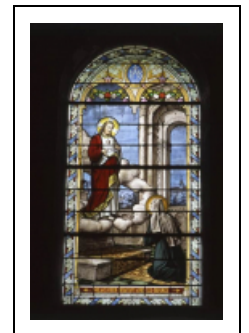

## ENSEMBLE DE 6 VERRIÈRES FIGURÉES : IMMACULÉE CONCEPTION, VIERGE COURONNÉE, APPARITION DU SACRÉ-COEUR À SAINTE MARGUERITE-MARIE ALACOCQUE, APPARITION DE LA VIERGE À SAINTE BERNADETTE, SACRÉ-COEUR ET VIERGE AU COEUR IMMACULÉ.

Bourgogne-Franche-Comté, Saône-et-Loire  
Allerey-sur-Saône

Situé dans : Église paroissiale de la Nativité de la Vierge

Dossier IM71000783 réalisé en 2002 revu en 2004  
Auteur(s) : Elisabeth Réveillon, Brigitte Fromaget

### Historique

La baie 2 porte la signature des peintres-verriers lyonnais Charles-Antoine Paré et François-Julien Aubriot, les baies 6 et 8 celle du chalonnais Joseph Besnard.

**Période(s) principale(s) :** 2e moitié 19e siècle  
**Dates :** 1864 / 1876

#### **Iconographie :**

Immaculée Conception dans la fenêtre axiale du chœur (baie 0) ; Vierge couronnée dans la fenêtre droite du chœur (baie 2) ; Apparition du Sacré-Coeur à sainte Marguerite-Marie Alacocque dans la fenêtre de la chapelle droite (baie 3) ; Apparition de la Vierge à sainte Bernadette dans la fenêtre de la chapelle gauche (baie 4) ; Vierge au Coeur immaculé dans la 2e fenêtre gauche de la nef (baie 5) ; Sacré-Coeur dans la 2e fenêtre droite de la nef (baie 6).