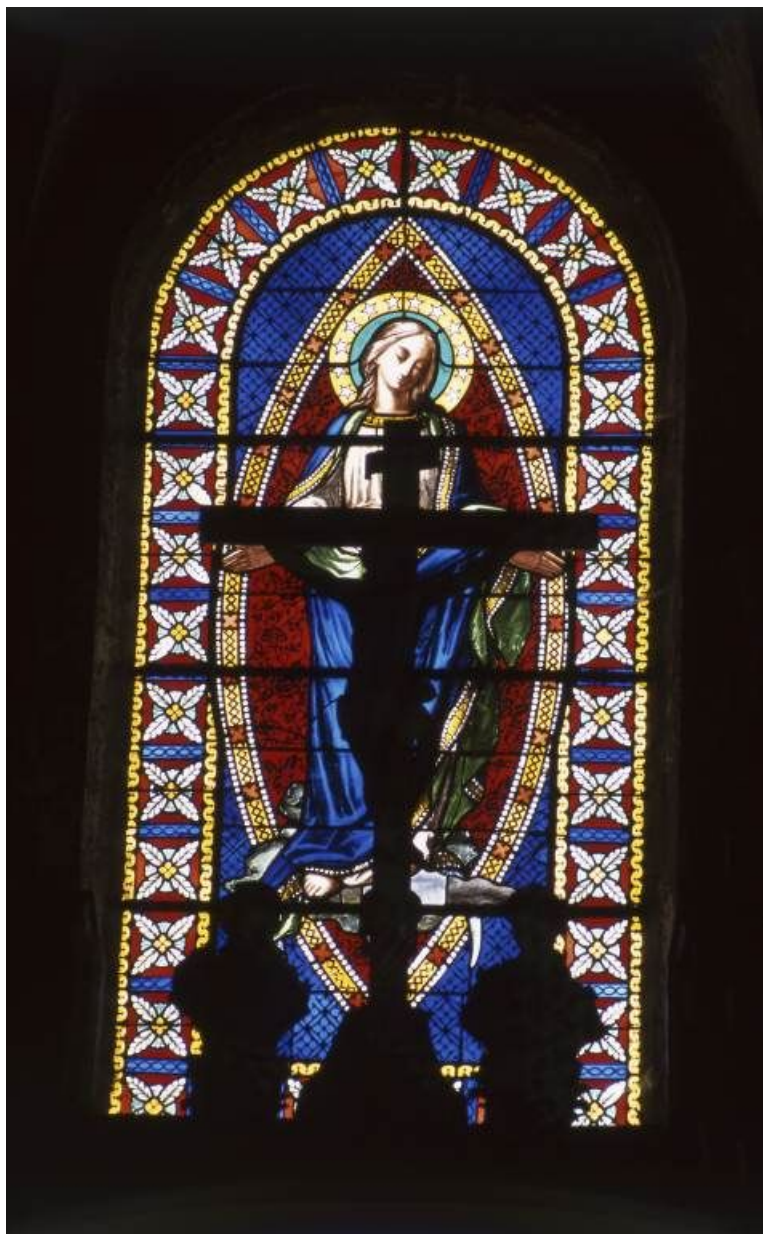

Fenêtre axiale du chœur (baie 0) : Immaculée Conception

71, Allerey-sur-Saône R.D. 970

N° de l'illustration : 20027100986ZA

Date : 2002

Auteur : Michel Rosso

Reproduction soumise à autorisation du titulaire des droits d'exploitation

© Région Bourgogne-Franche-Comté, Inventaire du patrimoine