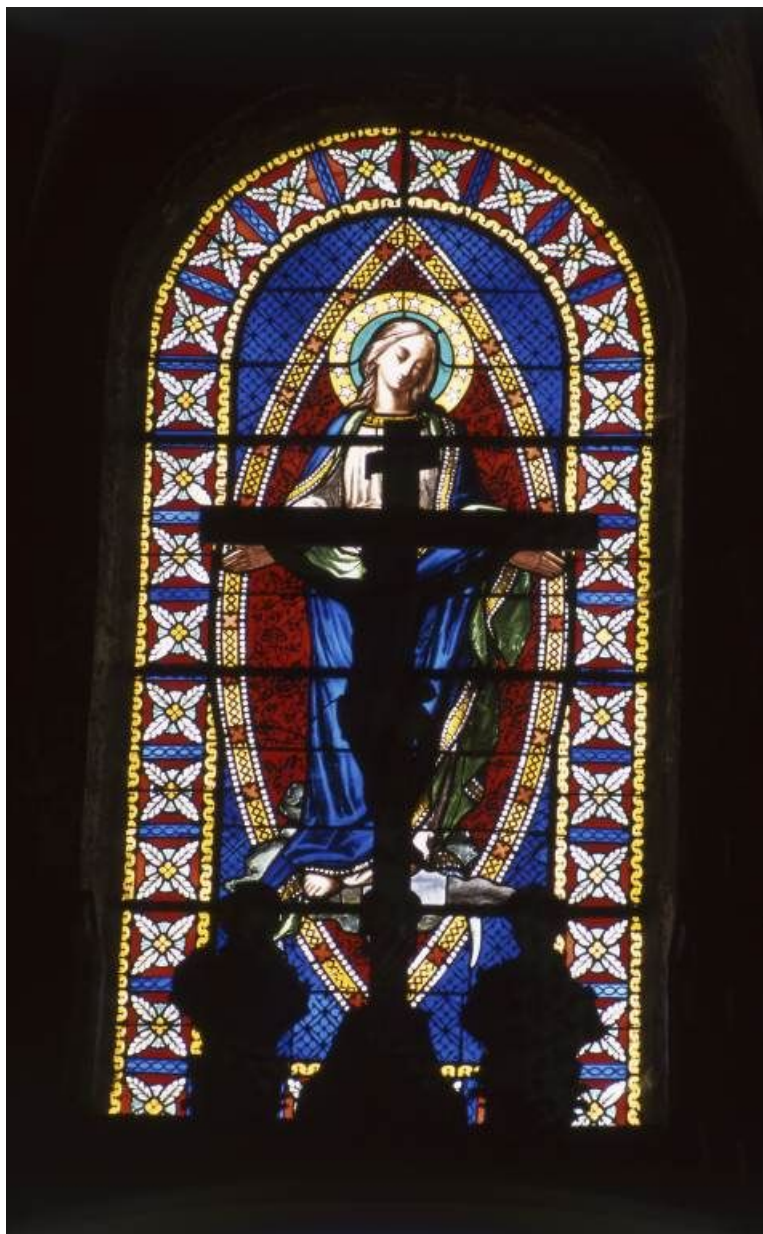

### Historique

La baie 2 porte la signature des peintres-verriers lyonnais Charles-Antoine Paré et François-Julien Aubriot, les baies 6 et 8 celle du chalonnais Joseph Besnard.

**Période(s) principale(s) :** 2e moitié 19e siècle  
**Dates :** 1864 / 1876

#### Iconographie :

Immaculée Conception dans la fenêtre axiale du chœur (baie 0) ; Vierge couronnée dans la fenêtre droite du chœur (baie 2) ; Apparition du Sacré-Coeur à sainte Marguerite-Marie Alacocque dans la fenêtre de la chapelle droite (baie 3) ; Apparition de la Vierge à sainte Bernadette dans la fenêtre de la chapelle gauche (baie 4) ; Vierge au Coeur immaculé dans la 2e fenêtre gauche de la nef (baie 5) ; Sacré-Coeur dans la 2e fenêtre droite de la nef (baie 6).

Immaculée Conception

Vierge : couronne

Sacré-Coeur : apparition

sainte Marguerite Marie Alacocque

Vierge : apparition

sainte Bernadette

Sacré-Coeur

Vierge