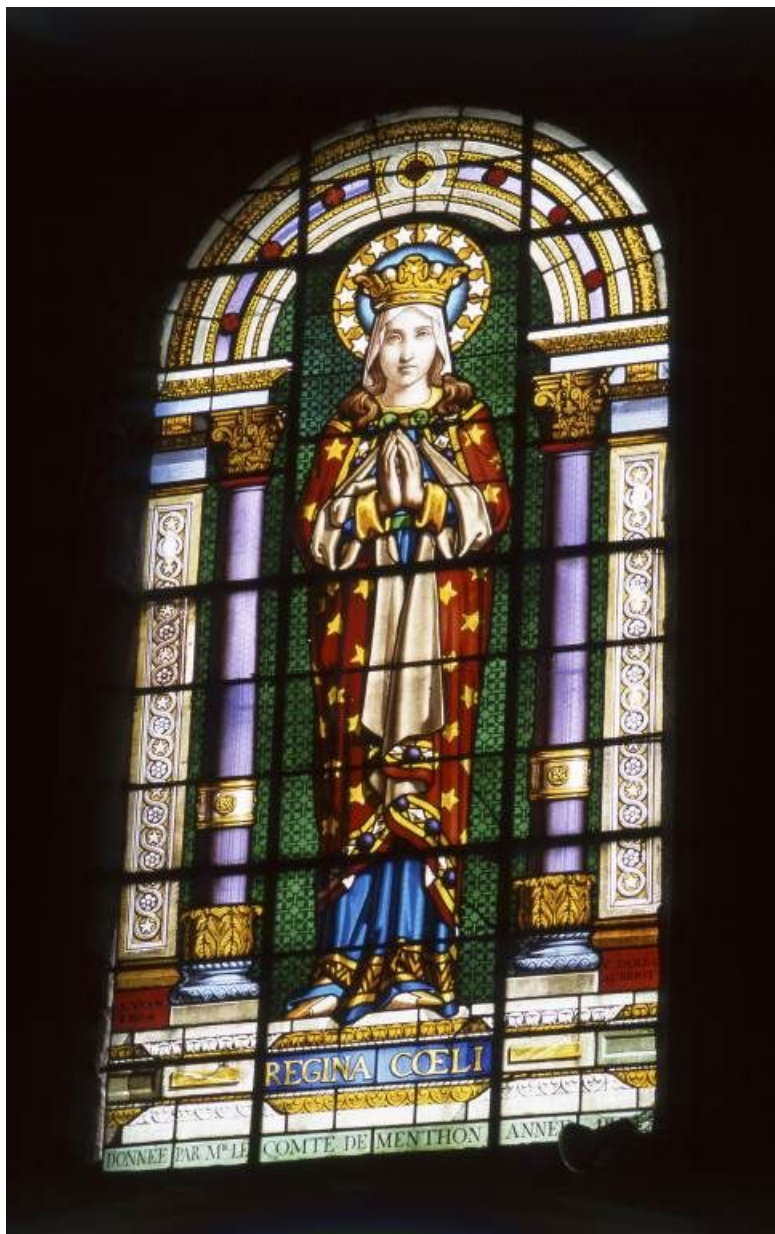

Historique

La baie 2 porte la signature des peintres-verriers lyonnais Charles-Antoine Paré et François-Julien Aubriot, les baies 6 et 8 celle du chalonnais Joseph Besnard.

Période(s) principale(s) : 2e moitié 19e siècle
Dates : 1864 / 1876

Auteur(s) de l'oeuvre :

Charles-Antoine Paré (peintre-verrier), François-Julien Aubriot (peintre-verrier), Joseph Besnard (verrier, signature)

Éléments descriptifs

Catégories : vitrail

Structures : baie libre en plein cintre

© Région Bourgogne-Franche-Comté, Inventaire du patrimoine

Fenêtre droite du chœur (baie 2) : Vierge couronnée, reine du ciel.
71, Allerey-sur-Saône R.D. 970

N° de l'illustration : 20027100985ZA

Date : 2002