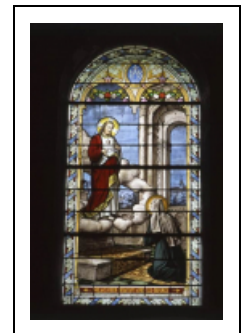

## ENSEMBLE DE 6 VERRIÈRES FIGURÉES : IMMACULÉE CONCEPTION, VIERGE COURONNÉE, APPARITION DU SACRÉ-COEUR À SAINTE MARGUERITE-MARIE ALACOCQUE, APPARITION DE LA VIERGE À SAINTE BERNADETTE, SACRÉ-COEUR ET VIERGE AU COEUR IMMACULÉ.

Bourgogne-Franche-Comté, Saône-et-Loire  
Allerey-sur-Saône

Situé dans : Église paroissiale de la Nativité de la Vierge

Dossier IM71000783 réalisé en 2002 revu en 2004  
Auteur(s) : Elisabeth Réveillon, Brigitte Fromaget

### Historique

La baie 2 porte la signature des peintres-verriers lyonnais Charles-Antoine Paré et François-Julien Aubriot, les baies 6 et 8 celle du chalonnais Joseph Besnard.

**Période(s) principale(s) :** 2e moitié 19e siècle  
**Dates :** 1864 / 1876

#### Iconographie :

Immaculée Conception dans la fenêtre axiale du chœur (baie 0) ; Vierge couronnée dans la fenêtre droite du chœur (baie 2) ; Apparition du Sacré-Coeur à sainte Marguerite-Marie Alacocque dans la fenêtre de la chapelle droite (baie 3) ; Apparition de la Vierge à sainte Bernadette dans la fenêtre de la chapelle gauche (baie 4) ; Vierge au Coeur immaculé dans la 2e fenêtre gauche de la nef (baie 5) ; Sacré-Coeur dans la 2e fenêtre droite de la nef (baie 6).