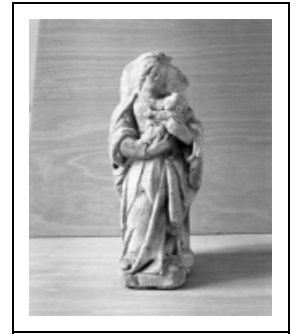

## FRAGMENT DE CROIX MONUMENTALE PORTANT UN CHRIST EN CROIX ET UNE VIERGE À L'ENFANT

Bourgogne-Franche-Comté, Saône-et-Loire  
Allerey-sur-Saône

Situé dans : Église paroissiale de la Nativité de la  
Vierge

Dossier IM71000776 réalisé en 2002 revu en 2004

Auteur(s) : Brigitte Fromaget

**Période(s) principale(s) :** 16e siècle

**Auteur(s) de l'oeuvre :**  
auteur inconnu (auteur inconnu)

### Description

La croix était de section losange avec arêtes chanfreinées.

### Iconographie :

Christ en croix  
Vierge à l'Enfant