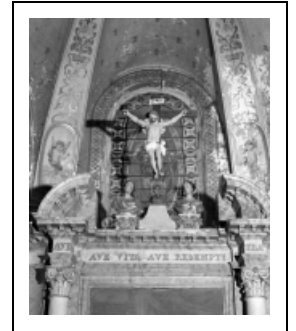

BUSTES-RELIQUAIRES D'UN SAINT ET D'UNE SAINTE NON IDENTIFIÉS

Bourgogne-Franche-Comté, Saône-et-Loire
Allerey-sur-Saône

Situé dans : Église paroissiale de la Nativité de la Vierge

Dossier IM71000771 réalisé en 2002 revu en 2004

Auteur(s) : Brigitte Fromaget

Historique

Oeuvre faisant probablement partie du programme d'ornementation de l'église prévu par Jean Lebault, curé de la paroisse de 1714 à 1754.

Période(s) principale(s) : 1ère moitié 18e siècle

Auteur(s) de l'oeuvre :
auteur inconnu (auteur inconnu)

Description

Les épaules sont rapportées. Au revers le dos est plat et peint en gris, la tête sculptée et peinte ; la sainte est coiffée d'un chignon retenu par un bandeau doré laissant tomber quelques mèches dans le cou. Socle avec décor en relief rapporté autour de la lunette et gravé sur les côtés.

Éléments descriptifs

Catégories : sculpture

Structures : revers sculpté

Iconographie :

Buste de saint sur le reliquaire gauche, de sainte sur le reliquaire droit ; palmes croisées encadrant la vitre de la lunette du socle et décor losangé gravé sur les côtés.

saint
sainte
palme
ornement géométrique

Informations complémentaires

- **Voir le dossier numérisé** : <https://httppatrimoine.bourgognefranchecomte.fr/gtrudov/IM71000771.pdf>

Aire d'étude et canton : Verdun-sur-le-Doubs

Dénomination : buste-reliquaire

© Région Bourgogne-Franche-Comté, Inventaire du patrimoine