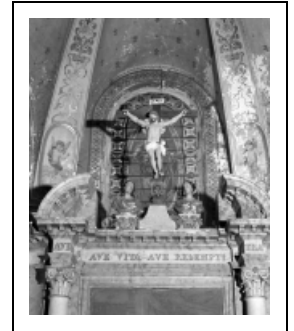

BUSTES-RELIQUAIRES D'UN SAINT ET D'UNE SAINTE NON IDENTIFIÉS

Bourgogne-Franche-Comté, Saône-et-Loire
Allerey-sur-Saône

Situé dans : Église paroissiale de la Nativité de la Vierge

Dossier IM71000771 réalisé en 2002 revu en 2004

Auteur(s) : Brigitte Fromaget

Historique

Oeuvre faisant probablement partie du programme d'ornementation de l'église prévu par Jean Lebault, curé de la paroisse de 1714 à 1754.

Période(s) principale(s) : 1ère moitié 18e siècle

Auteur(s) de l'oeuvre :
auteur inconnu (auteur inconnu)

Description

Les épaules sont rapportées. Au revers le dos est plat et peint en gris, la tête sculptée et peinte ; la sainte est coiffée d'un chignon retenu par un bandeau doré laissant tomber quelques mèches dans le cou. Socle avec décor en relief rapporté autour de la lunette et gravé sur les côtés.

Éléments descriptifs

Catégories : sculpture
Structures : revers sculpté

Iconographie :

Buste de saint sur le reliquaire gauche, de sainte sur le reliquaire droit ; palmes croisées encadrant la vitre de la lunette du socle et décor losangé gravé sur les côtés.

saint
sainte
palme
ornement géométrique

Informations complémentaires

• **Voir le dossier numérisé** : <https://httppatrimoine.bourgognefranchecomte.fr/gtrudov/IM71000771.pdf>

Aire d'étude et canton : Verdun-sur-le-Doubs

Dénomination : buste-reliquaire

© Région Bourgogne-Franche-Comté, Inventaire du patrimoine