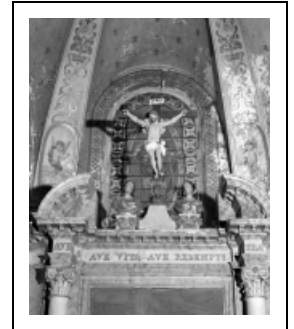

BUSTES-RELIQUAIRES D'UN SAINT ET D'UNE SAINTE NON IDENTIFIÉS

Bourgogne-Franche-Comté, Saône-et-Loire
Allerey-sur-Saône

Situé dans : Église paroissiale de la Nativité de la Vierge

Dossier IM71000771 réalisé en 2002 revu en 2004

Auteur(s) : Brigitte Fromaget

Historique

Oeuvre faisant probablement partie du programme d'ornementation de l'église prévu par Jean Lebault, curé de la paroisse de 1714 à 1754.

Période(s) principale(s) : 1ère moitié 18e siècle

Auteur(s) de l'oeuvre :
auteur inconnu (auteur inconnu)

Description

Les épaules sont rapportées. Au revers le dos est plat et peint en gris, la tête sculptée et peinte ; la sainte est coiffée d'un chignon retenu par un bandeau doré laissant tomber quelques mèches dans le cou. Socle avec décor en relief rapporté autour de la lunette et gravé sur les côtés.

Éléments descriptifs

Catégories : sculpture
Structures : revers sculpté

Iconographie :

Buste de saint sur le reliquaire gauche, de sainte sur le reliquaire droit ; palmes croisées encadrant la vitre de la lunette du socle et décor losangé gravé sur les côtés.

saint
sainte
palme
ornement géométrique

Informations complémentaires

- **Voir le dossier numérisé** : <https://httppatrimoine.bourgognefranchecomte.fr/gtrudov/IM71000771.pdf>

Aire d'étude et canton : Verdun-sur-le-Doubs

Dénomination : buste-reliquaire

© Région Bourgogne-Franche-Comté, Inventaire du patrimoine