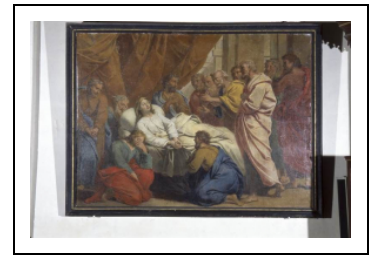

ENSEMBLE DE SIX TABLEAUX : ANNONCIATION, MARIAGE DE LA VIERGE, VISITATION, PRÉSENTATION AU TEMPLE, FUITE EN EGYPTE, MORT DE LA VIERGE

Bourgogne-Franche-Comté, Saône-et-Loire
Allerey-sur-Saône

Situé dans : Église paroissiale de la Nativité de la Vierge

Dossier IM71000765 réalisé en 2002 revu en 2004

Auteur(s) : Elisabeth Réveillon, Brigitte Fromaget

Historique

Ces tableaux ont été réalisés entre 1721 et 1726 par Claude Lebault (ou Le Bault), peintre ordinaire du roi (1665-1726) né et mort à Chauvort, hameau d'Allerey. La Visitation est une copie interprétée d'après Pierre Mignard, la Présentation au Temple la copie d'une oeuvre de Charles Le Brun.

Période(s) principale(s) : 1er quart 18e siècle

Dates : 1721 / 1722 / 1724 / 1725

Auteur(s) de l'oeuvre :

Claude Lebault (peintre)

Description

Deux des tableaux sont verticaux, tous ont un cadre en chêne peint en noir à filet doré. Le châssis du 1er tableau est vertical à un montant et une traverse ; celui du 4e, vertical à un montant et deux traverses, est moderne ; sa toile présente un morceau rapporté à gauche (doublure ?) et une couture verticale vers le milieu. Les quatre autres ont un châssis horizontal à montant et traverse, celui du 6e tableau, assemblé à queue d'aronde, est ancien ; les toiles sont composées de deux lés à couture horizontale à mi hauteur.

Éléments descriptifs

Catégories : peinture

Structures : rectangulaire vertical

Iconographie :

Annonciation

Mariage de la Vierge

Visitation

Présentation au Temple