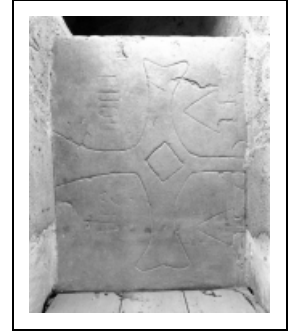

## FRAGMENT DE DALLE FUNÉRAIRE

Bourgogne-Franche-Comté, Saône-et-Loire  
Allerey-sur-Saône

Situé dans : Église paroissiale de la Nativité de la Vierge

Dossier IM71000764 réalisé en 2002 revu en 2004  
Auteur(s) : Elisabeth Réveillon, Brigitte Fromaget

### Éléments descriptifs

**Catégories :** taille de pierre, sculpture

### Iconographie :

Fer de lance de chaque côté de la hampe sous les bras de la croix.  
croix pattée  
fer de lance

**État de conservation :**  
fragment