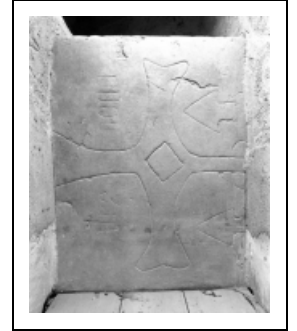

FRAGMENT DE DALLE FUNÉRAIRE

Bourgogne-Franche-Comté, Saône-et-Loire
Allerey-sur-Saône

Situé dans : Église paroissiale de la Nativité de la Vierge

Dossier IM71000764 réalisé en 2002 revu en 2004
Auteur(s) : Elisabeth Réveillon, Brigitte Fromaget

Période(s) principale(s) : 14e siècle

Auteur(s) de l'oeuvre :
auteur inconnu (auteur inconnu)

Éléments descriptifs

Catégories : taille de pierre, sculpture

Iconographie :

Fer de lance de chaque côté de la hampe sous les bras de la croix.
croix pattée
fer de lance