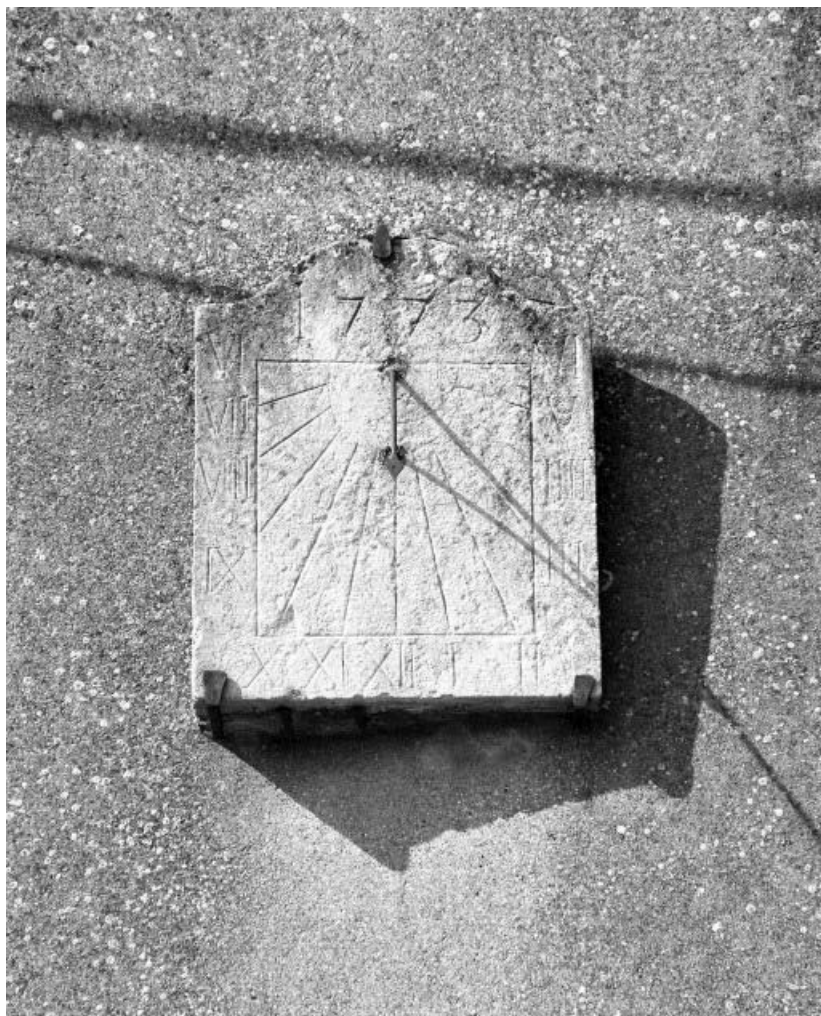

Vue d'ensemble

71, Verjux maison

N° de l'illustration : 20017100878X

Date : 2001

Auteur : Michel Rosso

Reproduction soumise à autorisation du titulaire des droits d'exploitation

© Région Bourgogne-Franche-Comté, Inventaire du patrimoine