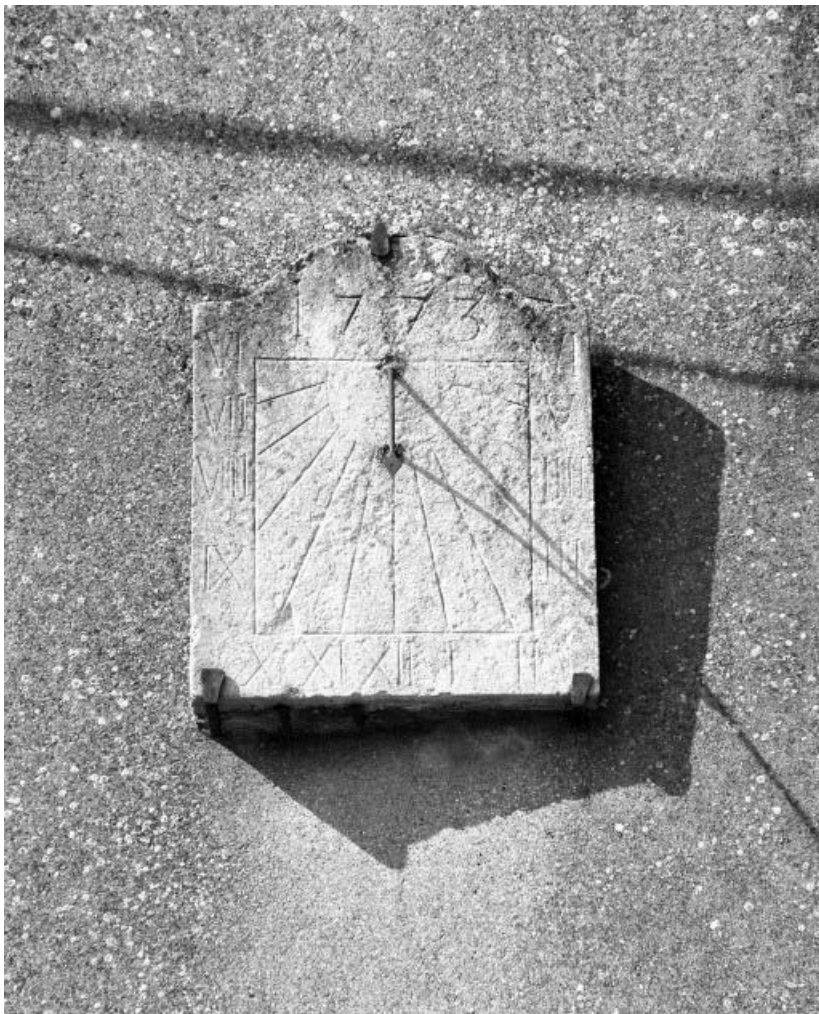

Vue d'ensemble

71, Verjux maison

N° de l'illustration : 20017100878X

Date : 2001

Auteur : Michel Rosso

Reproduction soumise à autorisation du titulaire des droits d'exploitation

© Région Bourgogne-Franche-Comté, Inventaire du patrimoine