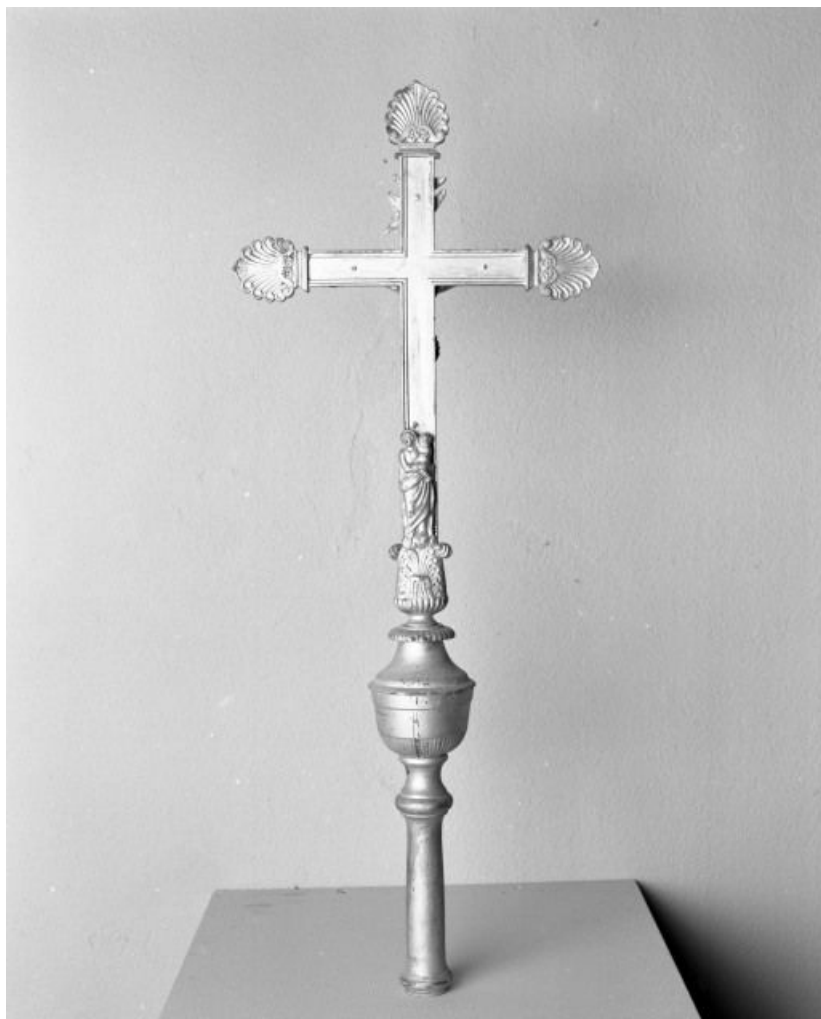

Croix de procession, revers.

71, Mont-lès-Seurre Abreuvoir

N° de l'illustration : 20017101169X

Date : 2001

Auteur : Michel Rosso

Reproduction soumise à autorisation du titulaire des droits d'exploitation

© Région Bourgogne-Franche-Comté, Inventaire du patrimoine