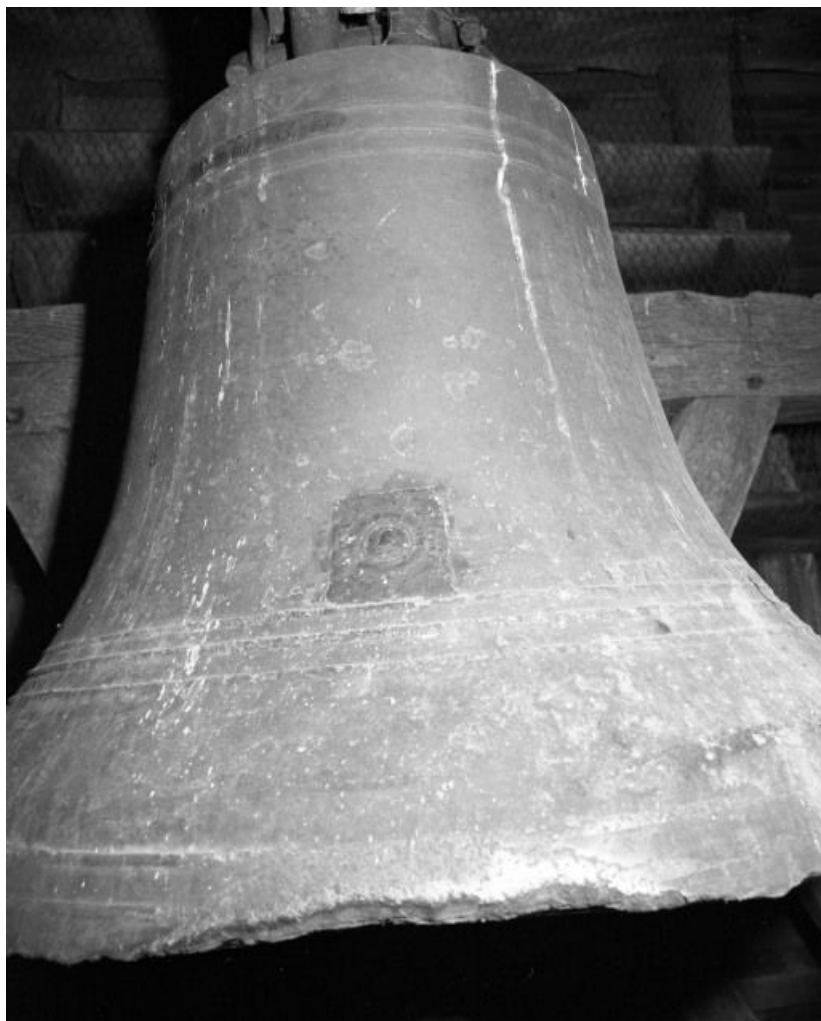

Côté cachet du fondeur.

71, Mont-lès-Seurre Abreuvoir

N° de l'illustration : 20017101185X

Date : 2001

Auteur : Michel Rosso

Reproduction soumise à autorisation du titulaire des droits d'exploitation

© Région Bourgogne-Franche-Comté, Inventaire du patrimoine