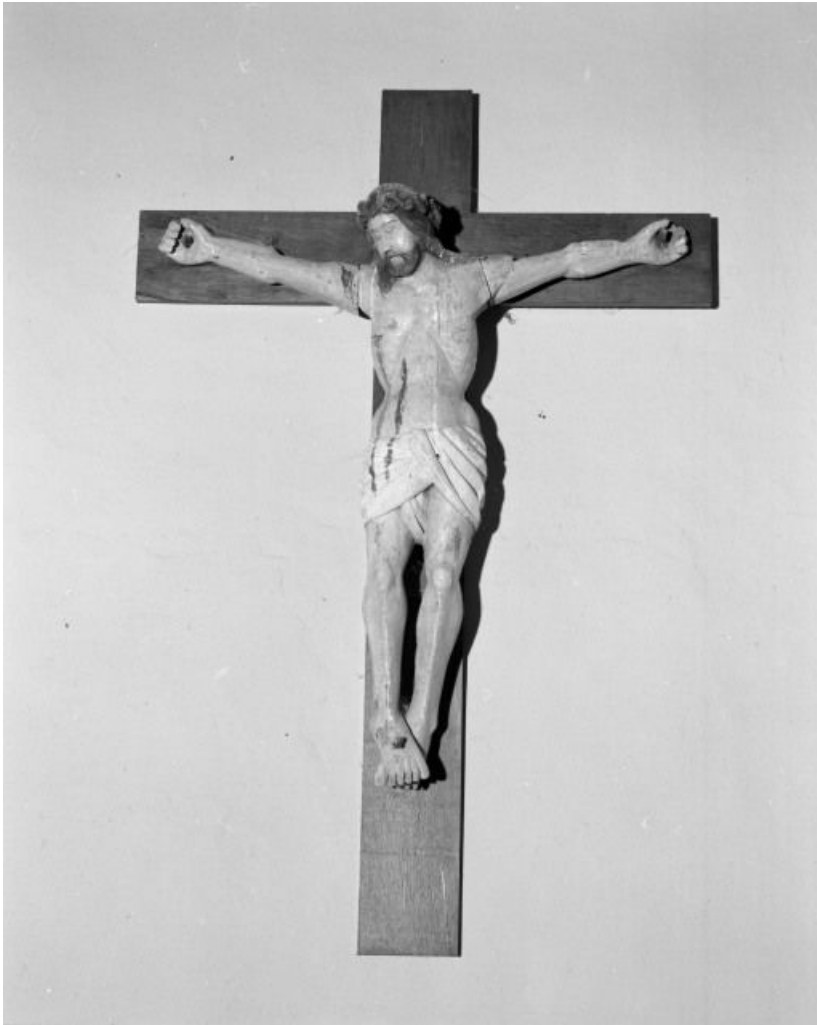

Vue d'ensemble.

71, Mont-lès-Seurre Abreuvoir

N° de l'illustration : 20017101198X

Date : 2001

Auteur : Michel Rosso

Reproduction soumise à autorisation du titulaire des droits d'exploitation

© Région Bourgogne-Franche-Comté, Inventaire du patrimoine