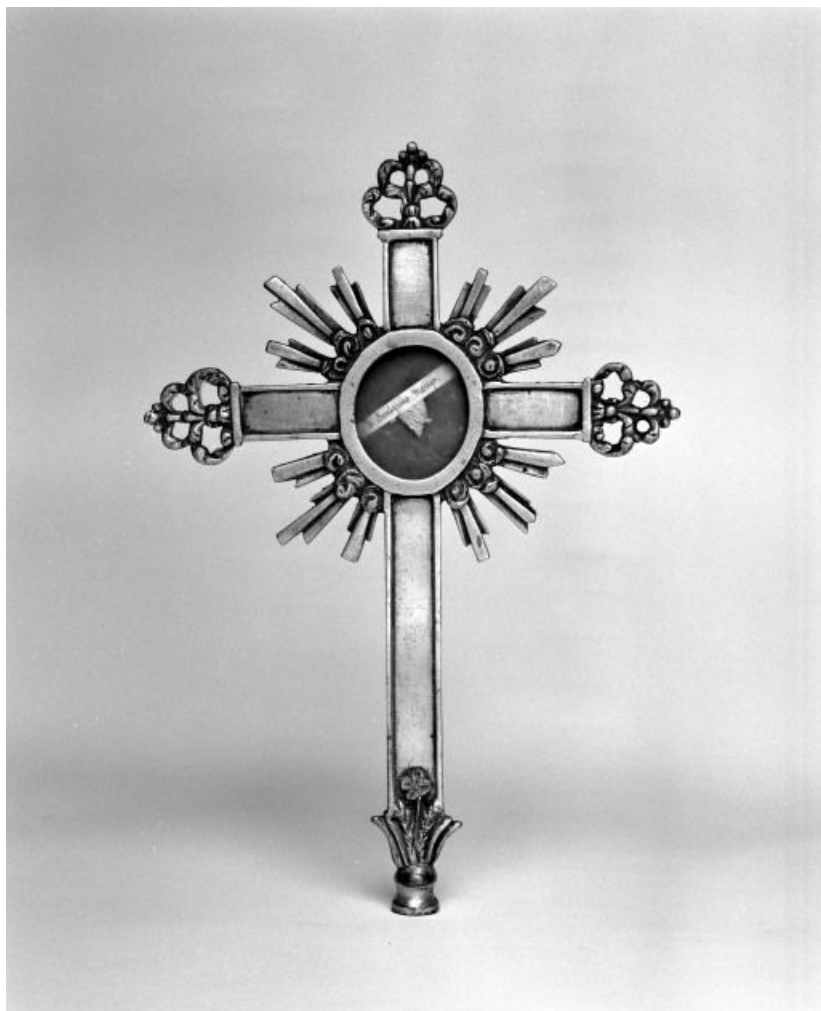

Vue d'ensemble.

71, Gergy Eglise

N° de l'illustration : 20017100779X

Date : 2001

Auteur : Michel Rosso

Reproduction soumise à autorisation du titulaire des droits d'exploitation

© Région Bourgogne-Franche-Comté, Inventaire du patrimoine