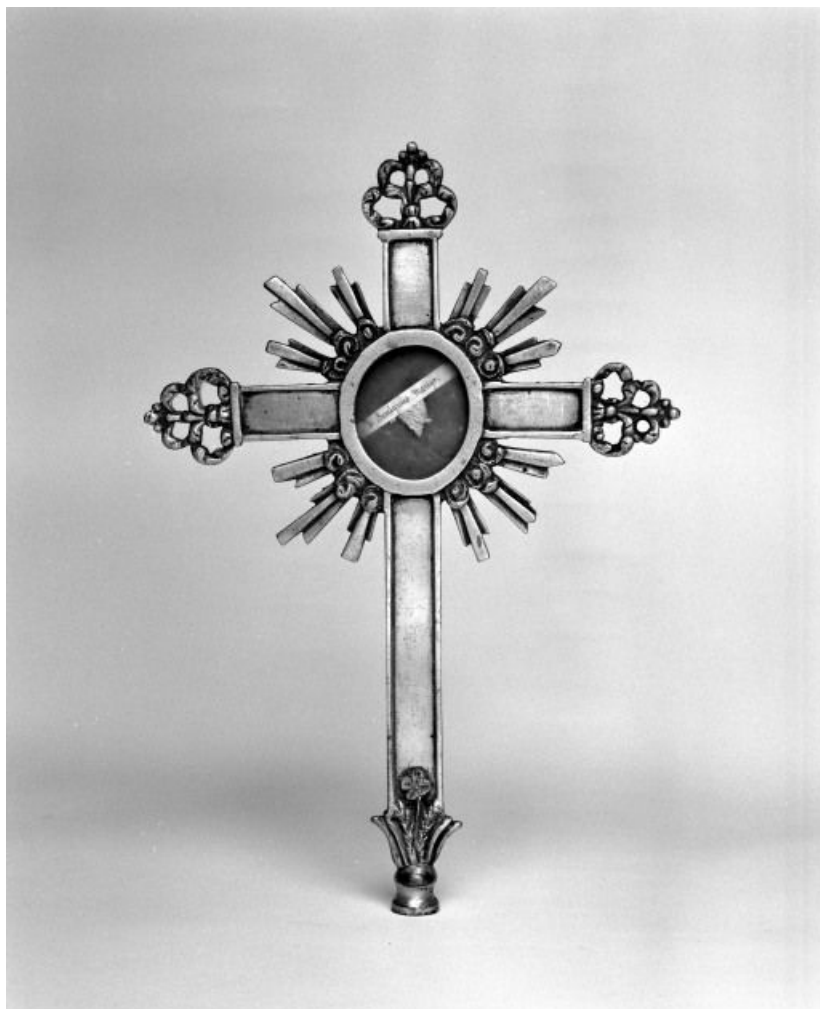

Vue d'ensemble.

71, Gergy Eglise

N° de l'illustration : 20017100779X

Date : 2001

Auteur : Michel Rosso

Reproduction soumise à autorisation du titulaire des droits d'exploitation

© Région Bourgogne-Franche-Comté, Inventaire du patrimoine