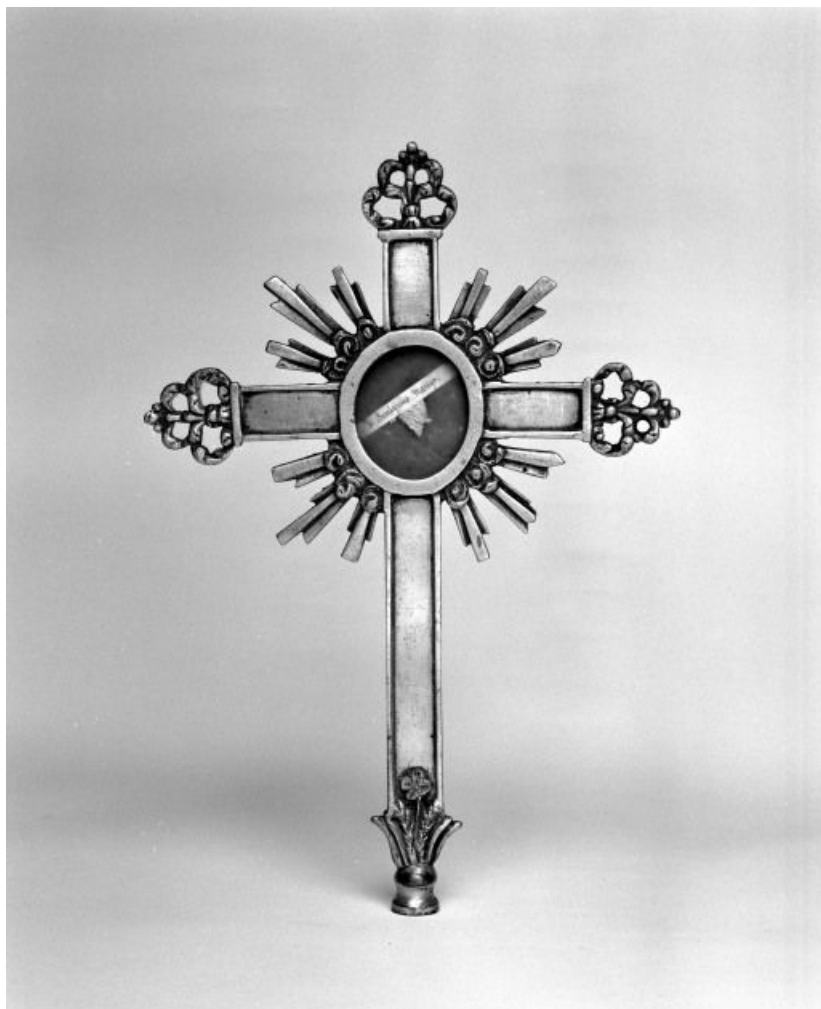

Vue d'ensemble.

71, Gergy Eglise

N° de l'illustration : 20017100779X

Date : 2001

Auteur : Michel Rosso

Reproduction soumise à autorisation du titulaire des droits d'exploitation

© Région Bourgogne-Franche-Comté, Inventaire du patrimoine