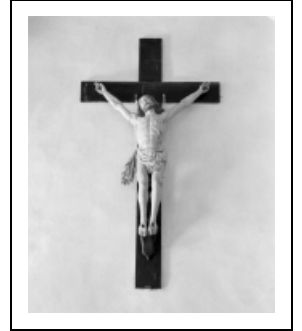

STATUE : CHRIST EN CROIX

Bourgogne-Franche-Comté, Saône-et-Loire
Gergy

Situé dans : Église paroissiale Saint-Germain

Dossier IM71000719 réalisé en 2001 revu en
2003

Auteur(s) : Brigitte Fromaget

Période(s) principale(s) : 18e siècle

Auteur(s) de l'oeuvre :
auteur inconnu (auteur inconnu)

Description

Bras rapportés ; revers sculpté, plat au niveau des hanches.

Éléments descriptifs

Catégories : sculpture
Structures : revers sculpté

Iconographie :