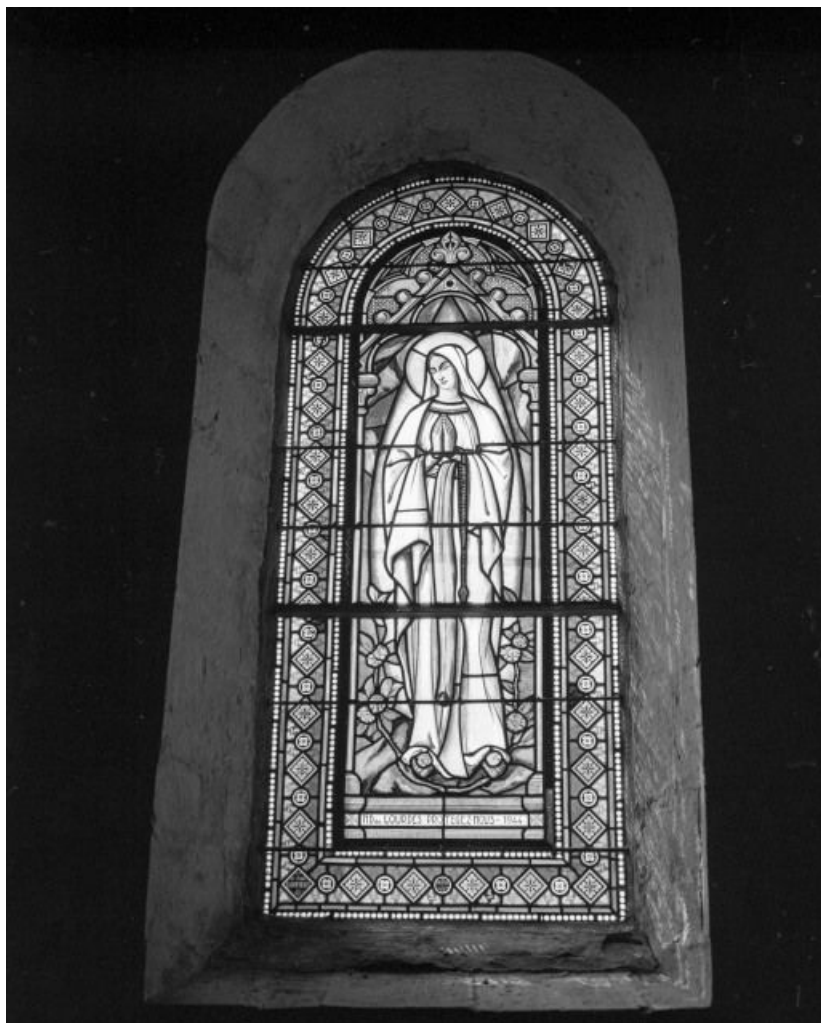

Baie 12 : Notre-Dame de Lourdes.

71, Ciel CD 72

N° de l'illustration : 20017101038X

Date : 2001

Auteur : Michel Rosso

Reproduction soumise à autorisation du titulaire des droits d'exploitation

© Région Bourgogne-Franche-Comté, Inventaire du patrimoine