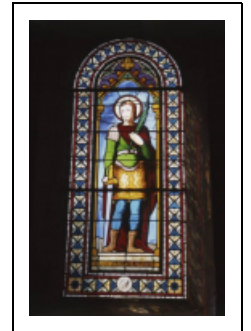

CINQ VERRIÈRES DÉCORATIVES ET QUINZE VERRIÈRES FIGURÉES : SACRÉ-COEUR, EDUCATION DE LA VIERGE, VIERGE, LES ÉVANGÉLISTES, SAINT PIERRE, SAINT PAUL, SAINTES, SAINTS

Bourgogne-Franche-Comté, Saône-et-Loire
Ciel

Situé dans : [Église paroissiale de l'Assomption](#)

Dossier IM71000690 réalisé en 2001 revu en
2003

Auteur(s) : Brigitte Fromaget

Historique

Les vitraux de l'église ont été réalisés entre 1871 et 1879 par Joseph Besnard, peintre-verrier à Chalon-sur-Saône ; le vitrail de la baie 12, offert en 1871, a conservé son pourtour, la figure centrale a été refaite en 1944.

Période(s) principale(s) : 2e moitié 19e siècle / 2e quart 20e siècle

Dates : 1871 / 1872 / 1878 / 1879 / 1944

Auteur(s) de l'oeuvre :

Joseph Besnard (verrier, signature)

Description

Vingt fenêtres en plein-cintre, dont deux ornées de vitraux à motifs végétaux dans le transept, deux de losanges dans la 1ère travée des bas-côtés, et la rosace de la façade à décor géométrique et végétal.

Éléments descriptifs

Catégories : vitrail

Structures : baie libre en plein cintre

Iconographie :

Baie 0 : Sacré Coeur. Baie 1 : St Jean et l'aigle. Baie 2 : St Mathieu et l'ange. Baie 3 : St Marc et le lion. Baie 4 : Luc et le taureau. Baie 5 : scène non identifiée représentant un soldat comparaisant devant un notable romain. Baie 6 : Education de la Vierge en présence de saint Joachim. Baies 7 et 8 : décor végétal. Baie 9 : St Pierre. Baie 10 : St Paul. Baie 11 : Ste Philomène. Baie 12 : Notre-Dame de Lourdes. Baie 13 : St Symphorien. Baie 14 : St Alexandre. Baie 15 : Bienheureuse Marguerite Marie Alacoque. Baie 16 : Ste Hélène. Baies 17 et 18 : losanges.