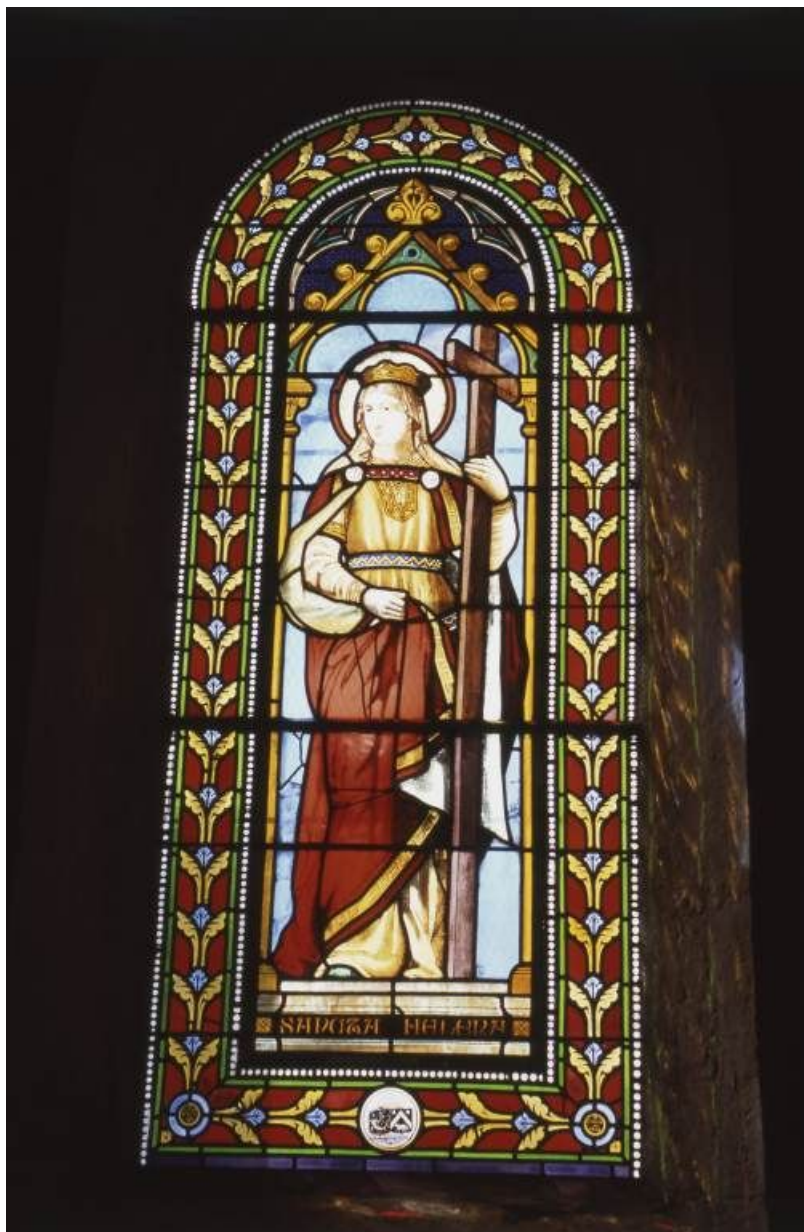

Baie 16 : sainte Hélène.

71, Ciel CD 72

N° de l'illustration : 20017101035ZA

Date : 2001

Auteur : Michel Rosso

Reproduction soumise à autorisation du titulaire des droits d'exploitation

© Région Bourgogne-Franche-Comté, Inventaire du patrimoine