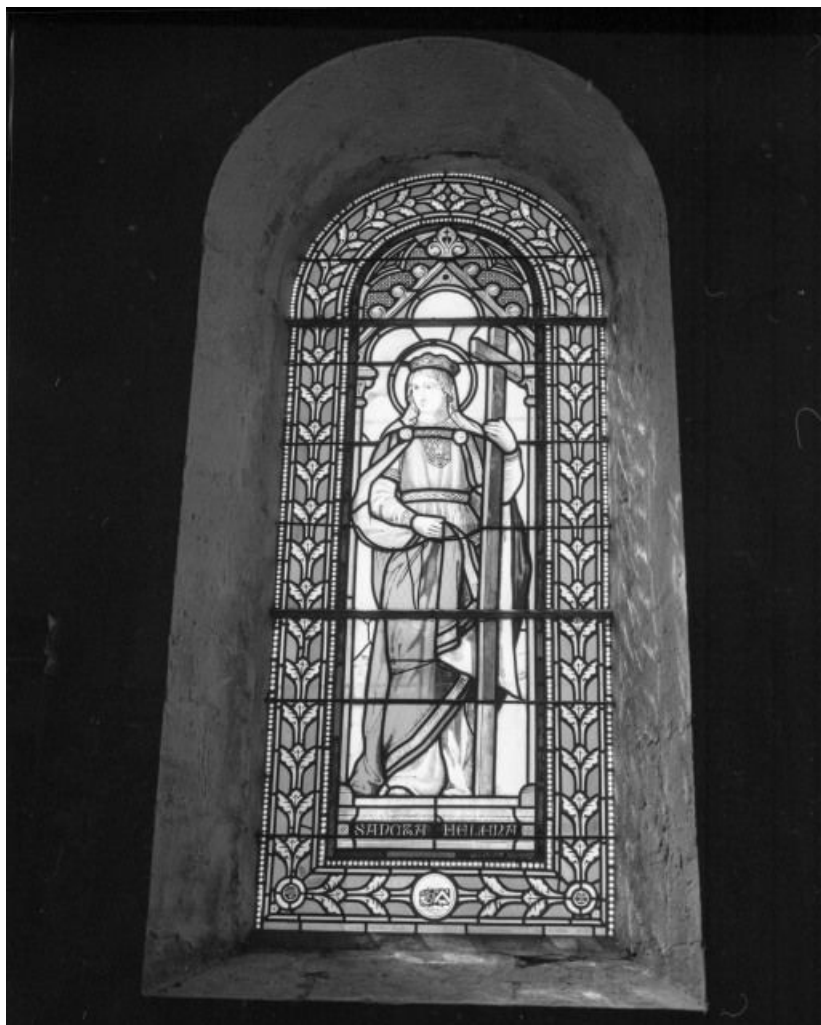

Baie 16 : sainte Hélène.

71, Ciel CD 72

N° de l'illustration : 20017101034X

Date : 2001

Auteur : Michel Rosso

Reproduction soumise à autorisation du titulaire des droits d'exploitation

© Région Bourgogne-Franche-Comté, Inventaire du patrimoine