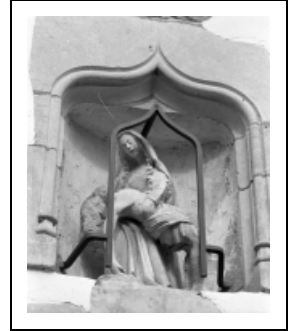

GRUPE SCULPTÉ : VIERGE DE PITIÉ

Bourgogne-Franche-Comté, Saône-et-Loire
Charnay-lès-Chalon

Situé dans : Église paroissiale Saint-Grégoire-le-Grand

Dossier IM71000680 réalisé en 2001 revu en 2003

Auteur(s) : Brigitte Fromaget

Période(s) principale(s) : 1er quart 16e siècle

Auteur(s) de l'oeuvre :
auteur inconnu (auteur inconnu)

Éléments descriptifs

Catégories : sculpture

Structures : groupe relié

Iconographie :

Vierge de Pitié

Informations complémentaires