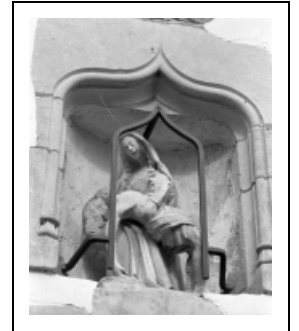

GRUPE SCULPTÉ : VIERGE DE PITIÉ

Bourgogne-Franche-Comté, Saône-et-Loire
Charnay-lès-Chalon

Situé dans : Église paroissiale Saint-Grégoire-le-Grand

Dossier IM71000680 réalisé en 2001 revu en 2003

Auteur(s) : Brigitte Fromaget

Période(s) principale(s) : 1er quart 16e siècle

Auteur(s) de l'oeuvre :
auteur inconnu (auteur inconnu)

Éléments descriptifs

Catégories : sculpture

Structures : groupe relié

Iconographie :

Vierge de Pitié

Informations complémentaires