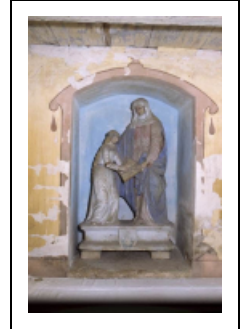

GRUPE SCULPTÉ : EDUCATION DE LA VIERGE

Bourgogne-Franche-Comté, Saône-et-Loire
Palleau
La Croix Lieuret

Situé dans : Oratoire de la Croix Lieuret

Dossier IM71000658 réalisé en 2001 revu en
2003

Auteur(s) : Brigitte Fromaget

Période(s) principale(s) : limite 16e siècle 17e siècle

Auteur(s) de l'oeuvre :
auteur inconnu (auteur inconnu)

Description

Sainte Anne apprend à lire à la Vierge debout près d'elle.

Éléments descriptifs

Catégories : sculpture

Structures : groupe relié

Iconographie :

Un écu portant en relief un calice et une hostie est sculpté sur la base moulurée du groupe.
éducation de la Vierge
armoiries

État de conservation :

oeuvre restaurée, repeint