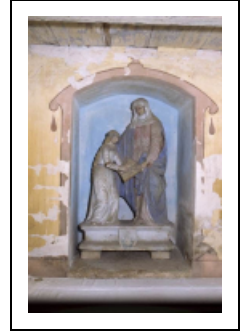

GRUPE SCULPTÉ : EDUCATION DE LA VIERGE

Bourgogne-Franche-Comté, Saône-et-Loire
Palleau
La Croix Lieuret

Situé dans : Oratoire de la Croix Lieuret

Dossier IM71000658 réalisé en 2001 revu en
2003

Auteur(s) : Brigitte Fromaget

Période(s) principale(s) : limite 16e siècle 17e siècle

Auteur(s) de l'oeuvre :
auteur inconnu (auteur inconnu)

Description

Sainte Anne apprend à lire à la Vierge debout près d'elle.

Éléments descriptifs

Catégories : sculpture

Structures : groupe relié

Iconographie :

Un écu portant en relief un calice et une hostie est sculpté sur la base moulurée du groupe.
éducation de la Vierge
armoiries

État de conservation :

oeuvre restaurée, repeint