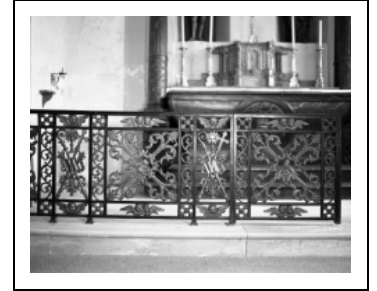

CLÔTURE DE CHOEUR OU GRILLE DE COMMUNION

Bourgogne-Franche-Comté, Saône-et-Loire
La Villeneuve

Situé dans : Église paroissiale Saint-Denis

Dossier IM71000642 réalisé en 2001 revu en
2002

Auteur(s) : Brigitte Fromaget

Période(s) principale(s) : milieu 19e siècle

Auteur(s) de l'oeuvre :
auteur inconnu (auteur inconnu)

Description

La grille en fonte est constituée de 3 étroits panneaux rectangulaires encadrant 2 panneaux carrés de part et d'autre d'un portillon à deux battants.

Éléments descriptifs

Catégories : fonderie

Iconographie :

Le Christ et la Vierge, en buste dans un motif végétal en X, ornent les 2 battants du portillon, les évangélistes, également en buste, les 4 panneaux carrés de la grille, et des objets du culte (calice, encensoir, crosse, croix) les panneaux rectangulaires.

Christ
Vierge
les évangélistes
angelot
objet du culte
ornementation rinceaux ornement végétal

Informations complémentaires

- **Voir le dossier numérisé** : <https://httppatrimoine.bourgognefranchecomte.fr/gtrudov/IM71000642.pdf>