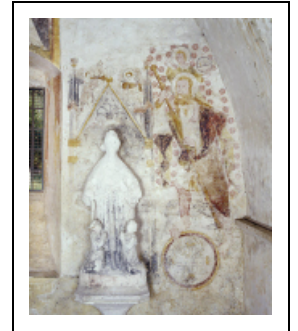

## PEINTURE MURALE : SAINT CHRISTOPHE

Bourgogne-Franche-Comté, Saône-et-Loire  
Cuiseaux

Situé dans : Chapelle Saint-Jacques

Dossier IM71000166 réalisé en 1990 revu en  
1992

Auteur(s) : Laurent Laroche, Marie-Gabrielle  
Caffin

### Description

Seconde couche de couleur appliquée sur une base au lait de chaux.