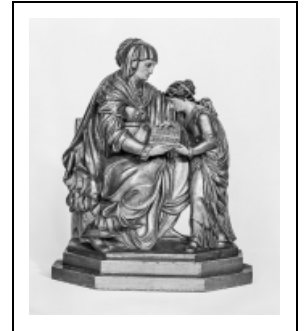

## GROUPE SCULPTÉ : EDUCATION DE LA VIERGE

Bourgogne-Franche-Comté, Haute-Saône  
Vesoul  
place de l'Église

Dossier IM70001470 réalisé en 1978

Auteur(s) : Christiane Claerr

### Historique

L'œuvre date de la fin du 18e siècle ou du début du 19e.

**Période(s) principale(s)** : 4e quart 18e siècle / 1er quart 19e siècle

### Description

Sainte Anne est assise, vêtue d'une robe, d'un manteau, d'un voile ramené en fichu sur la poitrine, enseigne la lecture à la Vierge debout devant elle.

Peinture par application sur assiette, dorure en poudre.

Revers : tête de la Vierge et de sainte Anne en pleine bosse

Les deux gradins inférieurs sont rapportés.