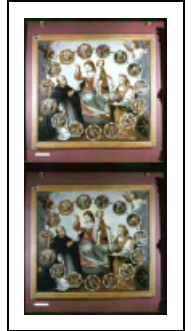

## TABLEAU : LE ROSAIRE

Bourgogne-Franche-Comté, Haute-Saône  
La Roche-Morey

Dossier IM70001460 réalisé en 1978  
Auteur(s) : Christiane Claerr

### Historique

Il y a eu confusion dans le tableau entre sainte Catherine de Sienne et sainte Catherine d'Alexandrie. Cette confusion est peut-être volontaire car il existe à Morey des reliques de sainte Catherine d'Alexandrie.

### Description

La Vierge est assise sur des nuées, au centre du tableau. Elle est vêtue d'une robe, d'un manteau et d'un voile sur la tête. L'Enfant-Jésus debout sur les genoux de sa mère, tend un rosaire à sainte Catherine d'Alexandrie à genou au premier plan. La Vierge donne un chapelet à saint Dominique à genou à gauche. Saint Dominique est vêtu d'une robe et d'un manteau. Sainte Catherine est vêtue d'une robe, d'un manteau, d'une couronne et d'un petit voile sur la tête ; la roue dentée et l'épée de sa décollation sont à ses pieds.

#### Iconographie :

Au centre du blason, est représenté un calice entouré de quatre lettres, M P G I. La lettre M est encadrée de deux étoiles, la lettre P de deux lunes. Sous le blason figure la date de 1631