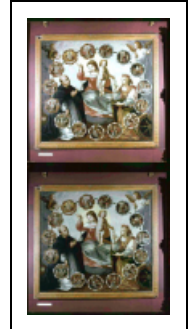

TABLEAU : LE ROSAIRE

Bourgogne-Franche-Comté, Haute-Saône
La Roche-Morey

Dossier IM70001460 réalisé en 1978

Auteur(s) : Christiane Claerr

Historique

Il y a eu confusion dans le tableau entre sainte Catherine de Sienne et sainte Catherine d'Alexandrie. Cette confusion est peut-être volontaire car il existe à Morey des reliques de sainte Catherine d'Alexandrie.

Période(s) principale(s) : 2e quart 17e siècle

Dates : 1631 (porte la date)

Auteur(s) de l'oeuvre :

Thumery (peintre)

Description

La Vierge est assise sur des nuées, au centre du tableau. Elle est vêtue d'une robe, d'un manteau et d'un voile sur la tête. L'Enfant-Jésus debout sur les genoux de sa mère, tend un rosaire à sainte Catherine d'Alexandrie à genou au premier plan. La Vierge donne un chapelet à saint Dominique à genou à gauche. Saint Dominique est vêtu d'une robe et d'un manteau. Sainte Catherine est vêtue d'une robe, d'un manteau, d'une couronne et d'un petit voile sur la tête ; la roue dentée et l'épée de sa décollation sont à ses pieds.

Quinze médaillons, séparés chacun par trois perles, représentant des scènes de la vie du Christ et de la Vierge, entourent la composition centrale. En haut, à gauche et à droite, deux anges portent des chapelets.

Éléments descriptifs

Iconographie :

Au centre du blason, est représenté un calice entouré de quatre lettres, M P G I. La lettre M est encadrée de deux étoiles, la lettre P de deux lunes. Sous le blason figure la date de 1631